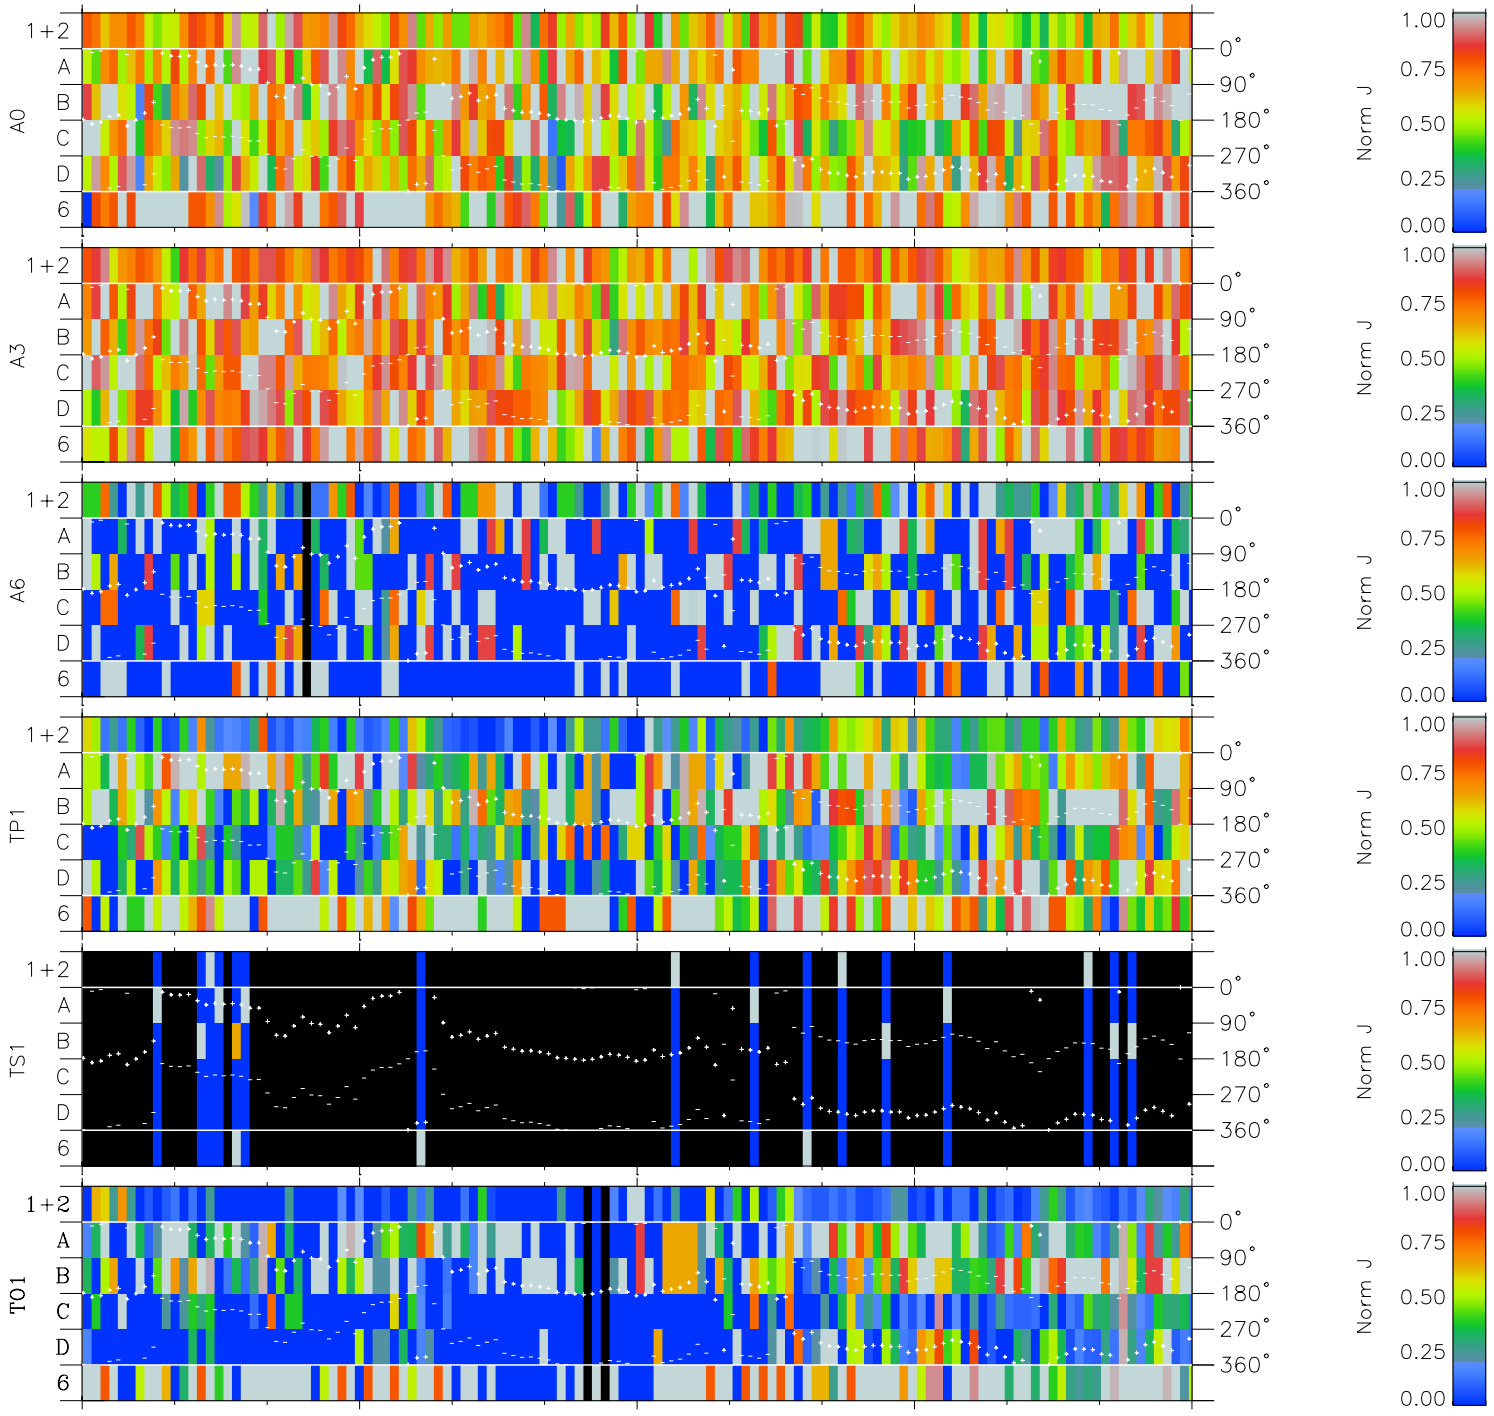

# Galileo EPD Real Time Azimuth Anisotropies 00335

Software Version: RTAZIM\_NORM V 1.20  
Data Production: 18-05-01  
Plot Production: Mon Sep 17 16:59:33 2001  
Color File: wondr3  
Geofactor File: 1.1

00:00:00 2000-335	335-06	335-12	335-18	00:00:00 2000-336	
+	+	+	+	+	X JSE(R <sub>j</sub> )
-51.13	-51.09	-51.05	-51.01	-50.97	Y JSE(R <sub>j</sub> )
166.52	165.66	164.79	163.91	163.03	Z JSE(R <sub>j</sub> )
2.96	2.96	2.96	2.96	2.96	

- ◇ = Jupiter look direction
- = Corotation look direction