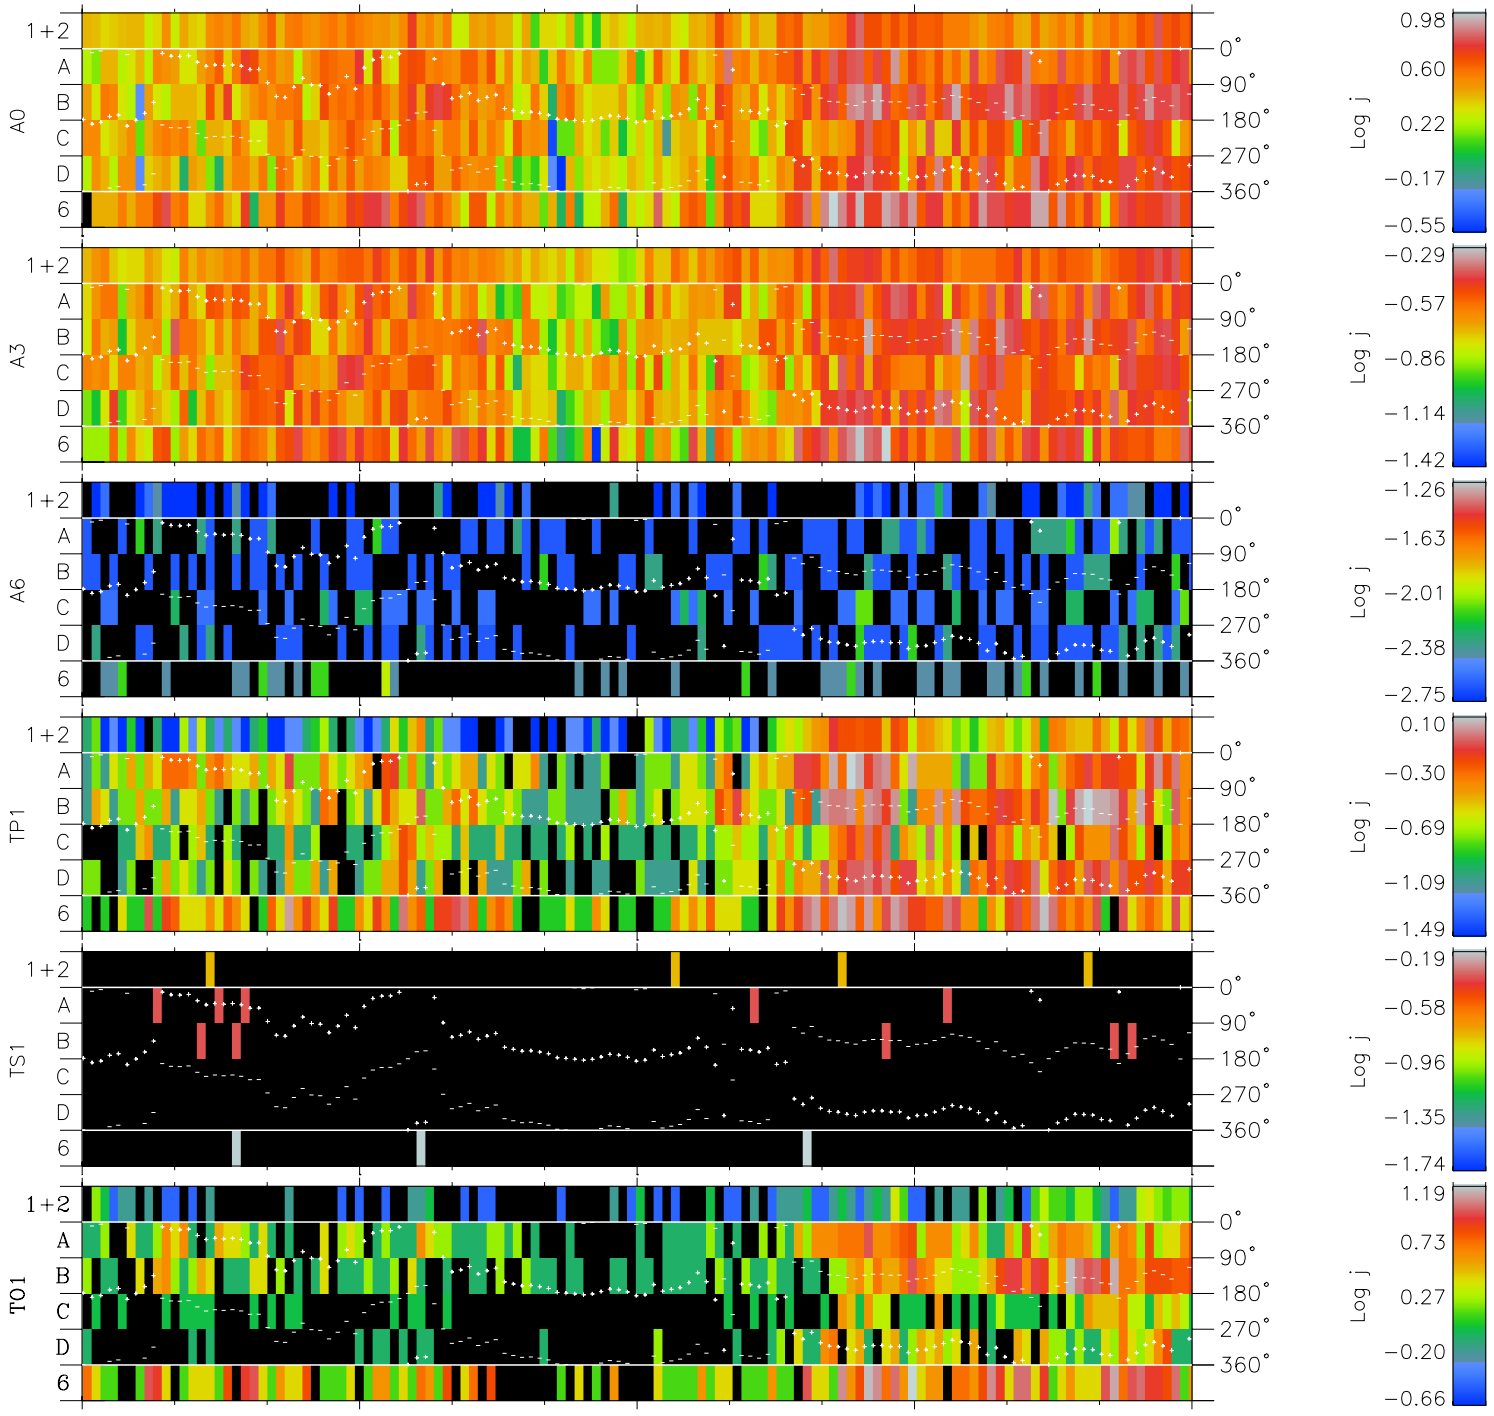

Galileo EPD Real Time Azimuth Anisotropies 00335

Software Version: RTAZIM_FLUX V 1.20
Data Production: 18-05-01
Plot Production: Mon Sep 17 16:59:22 2001
Color File: wondr3
Geofactor File: 1.1

00:00:00 2000-335	335-06	335-12	335-18	00:00:00 2000-336	
+	+	+	+	+	X JSE(R _j)
-51.13	-51.09	-51.05	-51.01	-50.97	Y JSE(R _j)
166.52	165.66	164.79	163.91	163.03	Z JSE(R _j)
2.96	2.96	2.96	2.96	2.96	

- ◇ = Jupiter look direction
- = Corotation look direction