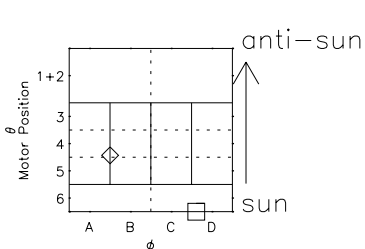

334-06

334-12

334-18

00:00:00
2000-335

+
-51.29
169.93
2.96

+
-51.25
169.08
2.96

+
-51.21
168.24
2.96

+
-51.18
167.38
2.96

+
-51.13
166.52
2.96

X JSE(R_j)
Y JSE(R_j)
Z JSE(R_j)

- ◇ = Jupiter look direction
- = Corotation look direction