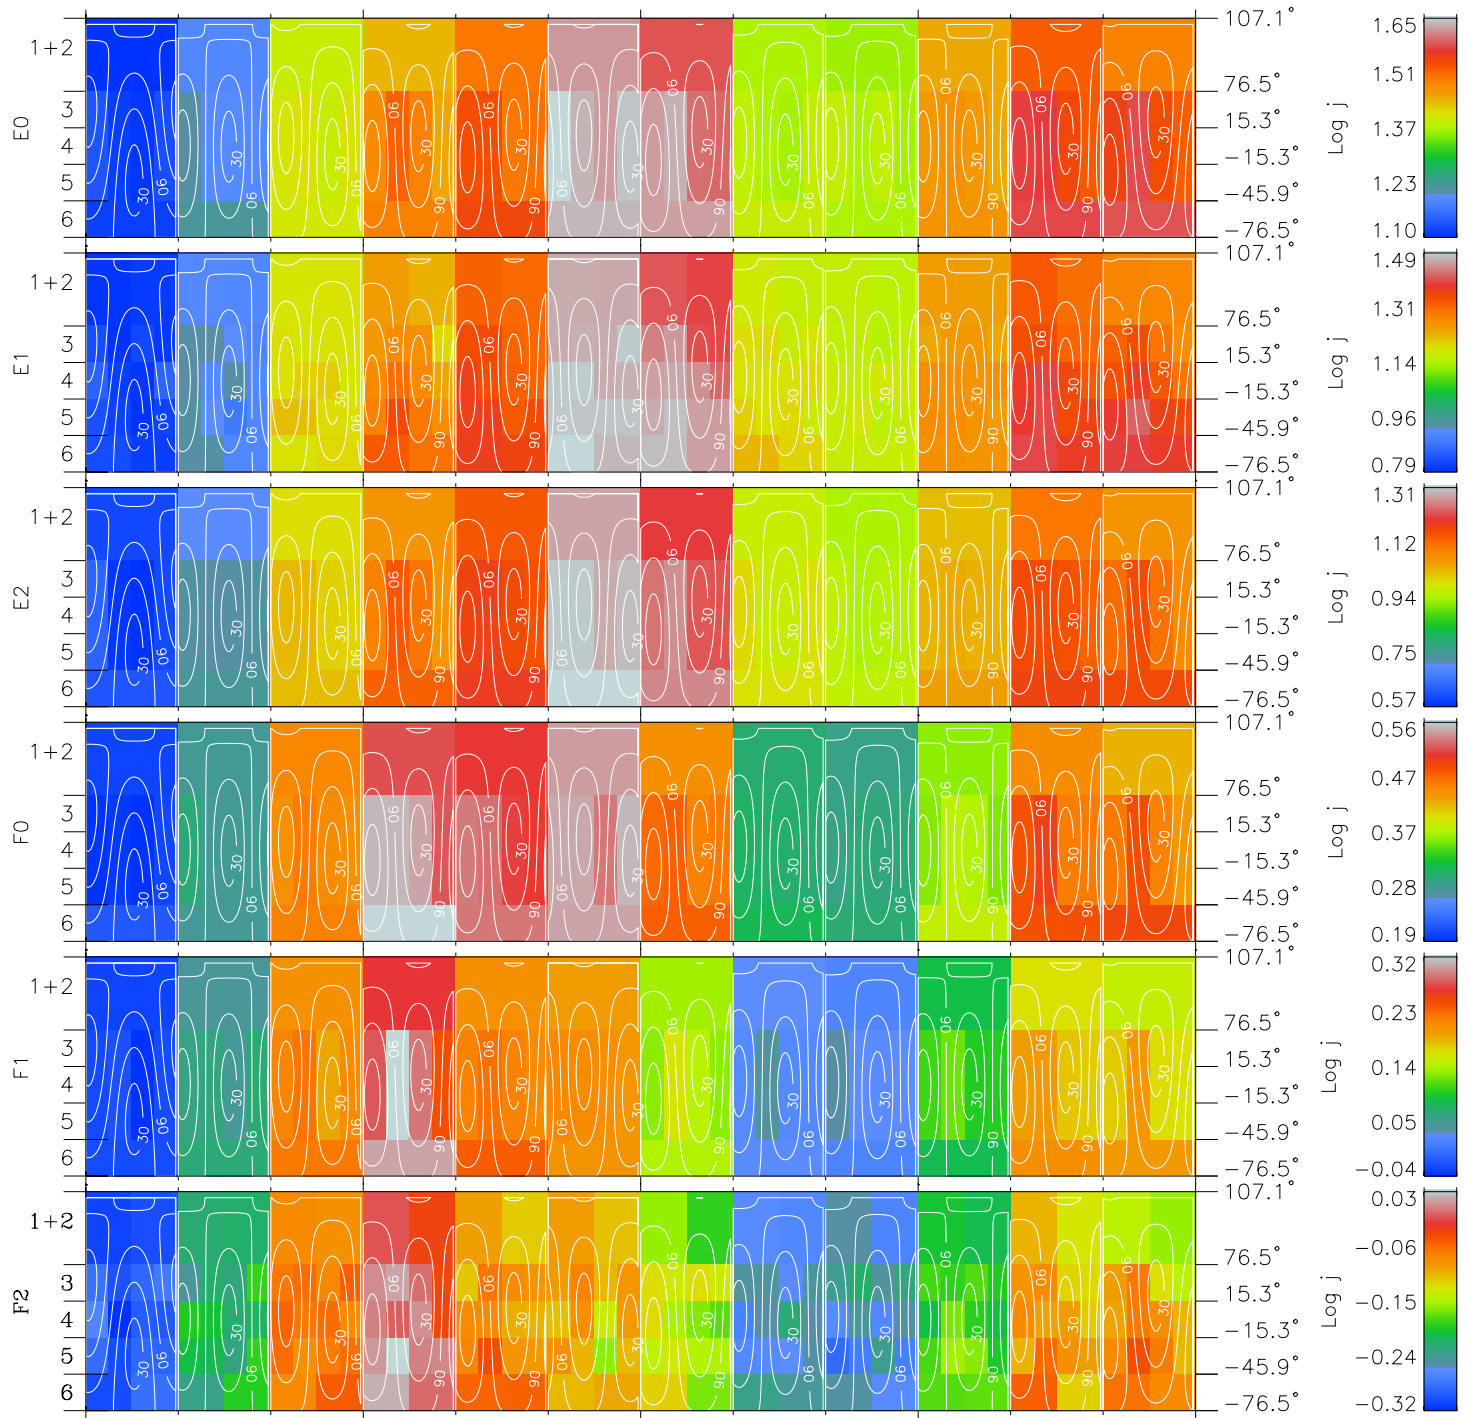

Galileo EPD Real Time All-Sky Anisotropies 00334

Software Version: RTSKY_FLUX V 1.20
 Data Production: 18-05-01
 Plot Production: Mon Sep 17 16:50:03 2001
 Color File: wondr3
 Geofactor File: 1.1

00:00:00
2000-334

334-06

334-12

334-18

00:00:00
2000-335

+
-51.29
169.93
2.96

+
-51.25
169.08
2.96

+
-51.21
168.24
2.96

+
-51.18
167.38
2.96

+
-51.13
166.52
2.96

X JSE(R_j)
Y JSE(R_j)
Z JSE(R_j)

- ◇ = Jupiter look direction
- = Corotation look direction