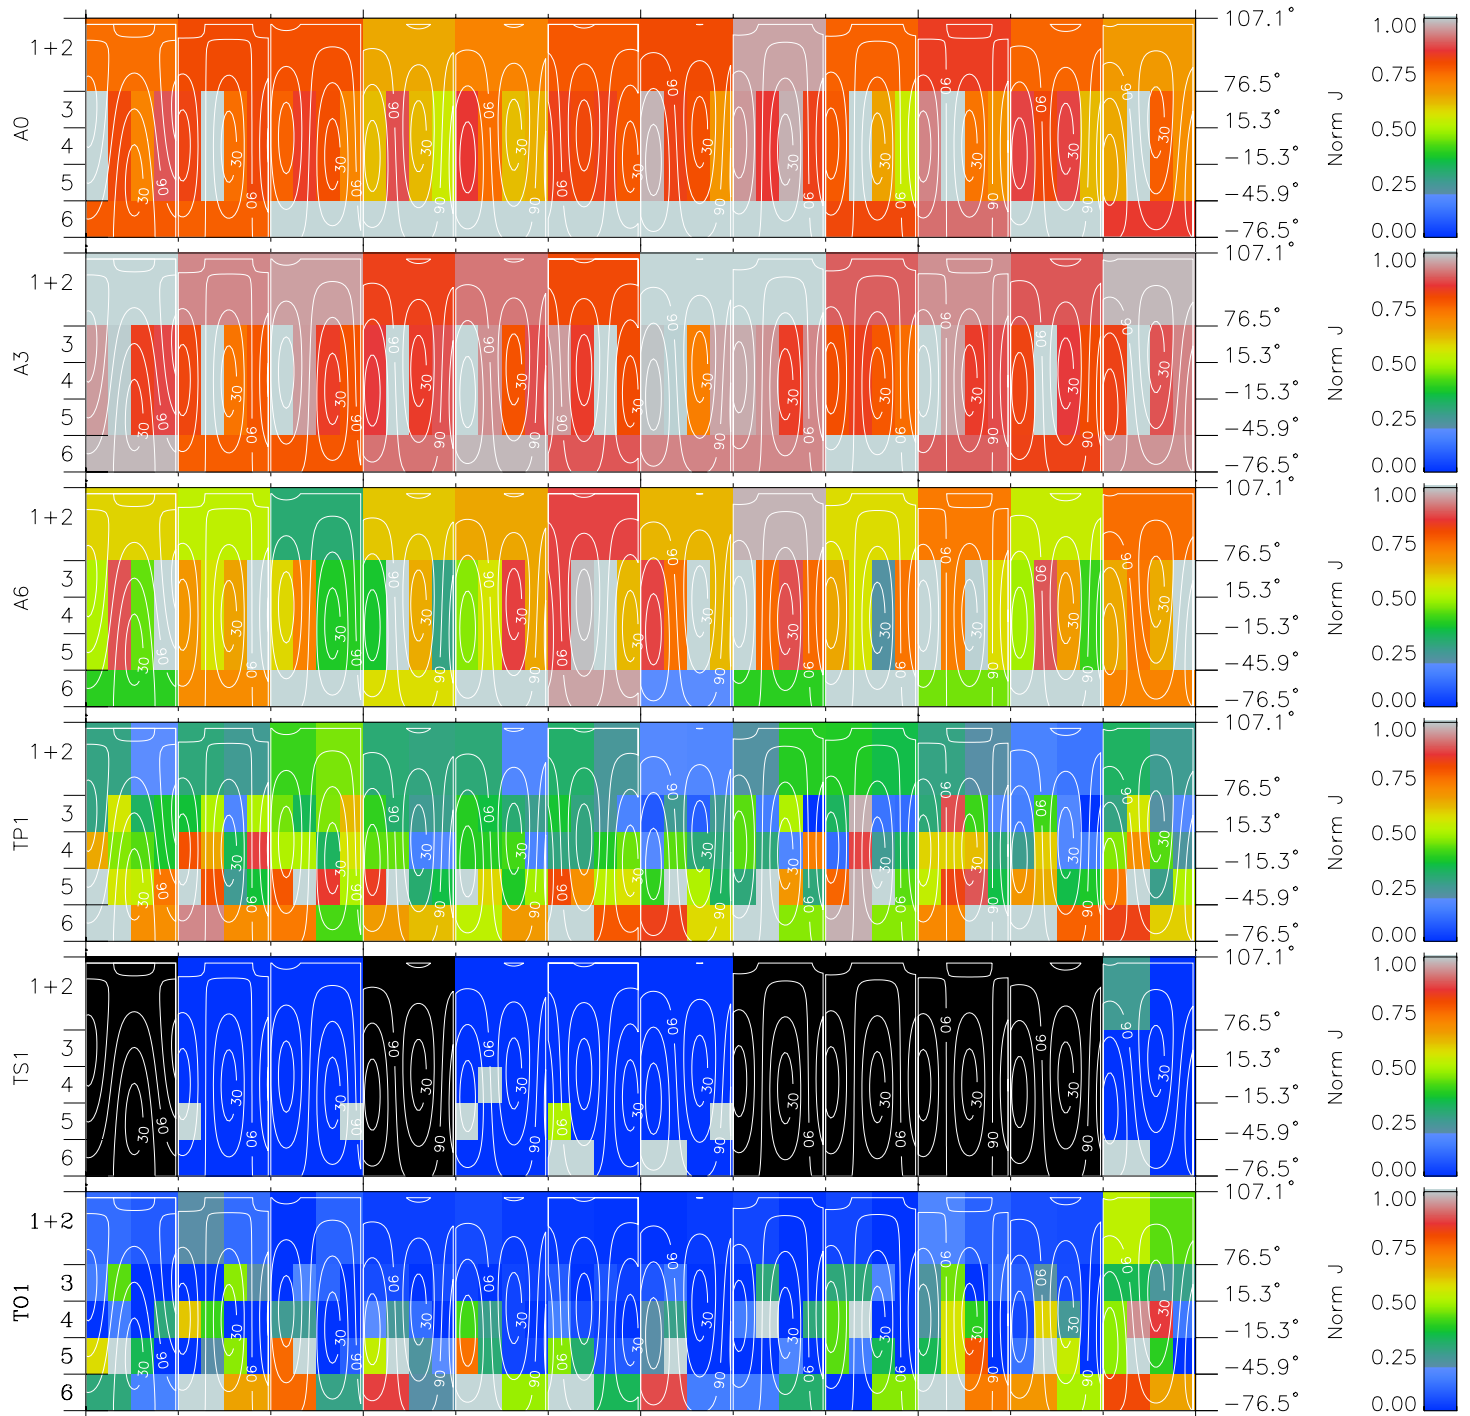

Galileo EPD Real Time All-Sky Anisotropies 00334

Software Version: RTSKY_NORM V 1.20
Data Production: 18-05-01
Plot Production: Mon Sep 17 16:50:11 2001
Color File: wondr3
Geofactor File: 1.1

00:00:00 2000-334	334-06	334-12	334-18	00:00:00 2000-335	
+	+	+	+	+	X JSE(R _j)
-51.29	-51.25	-51.21	-51.18	-51.13	Y JSE(R _j)
169.93	169.08	168.24	167.38	166.52	Z JSE(R _j)
2.96	2.96	2.96	2.96	2.96	

- ◇ = Jupiter look direction
- = Corotation look direction