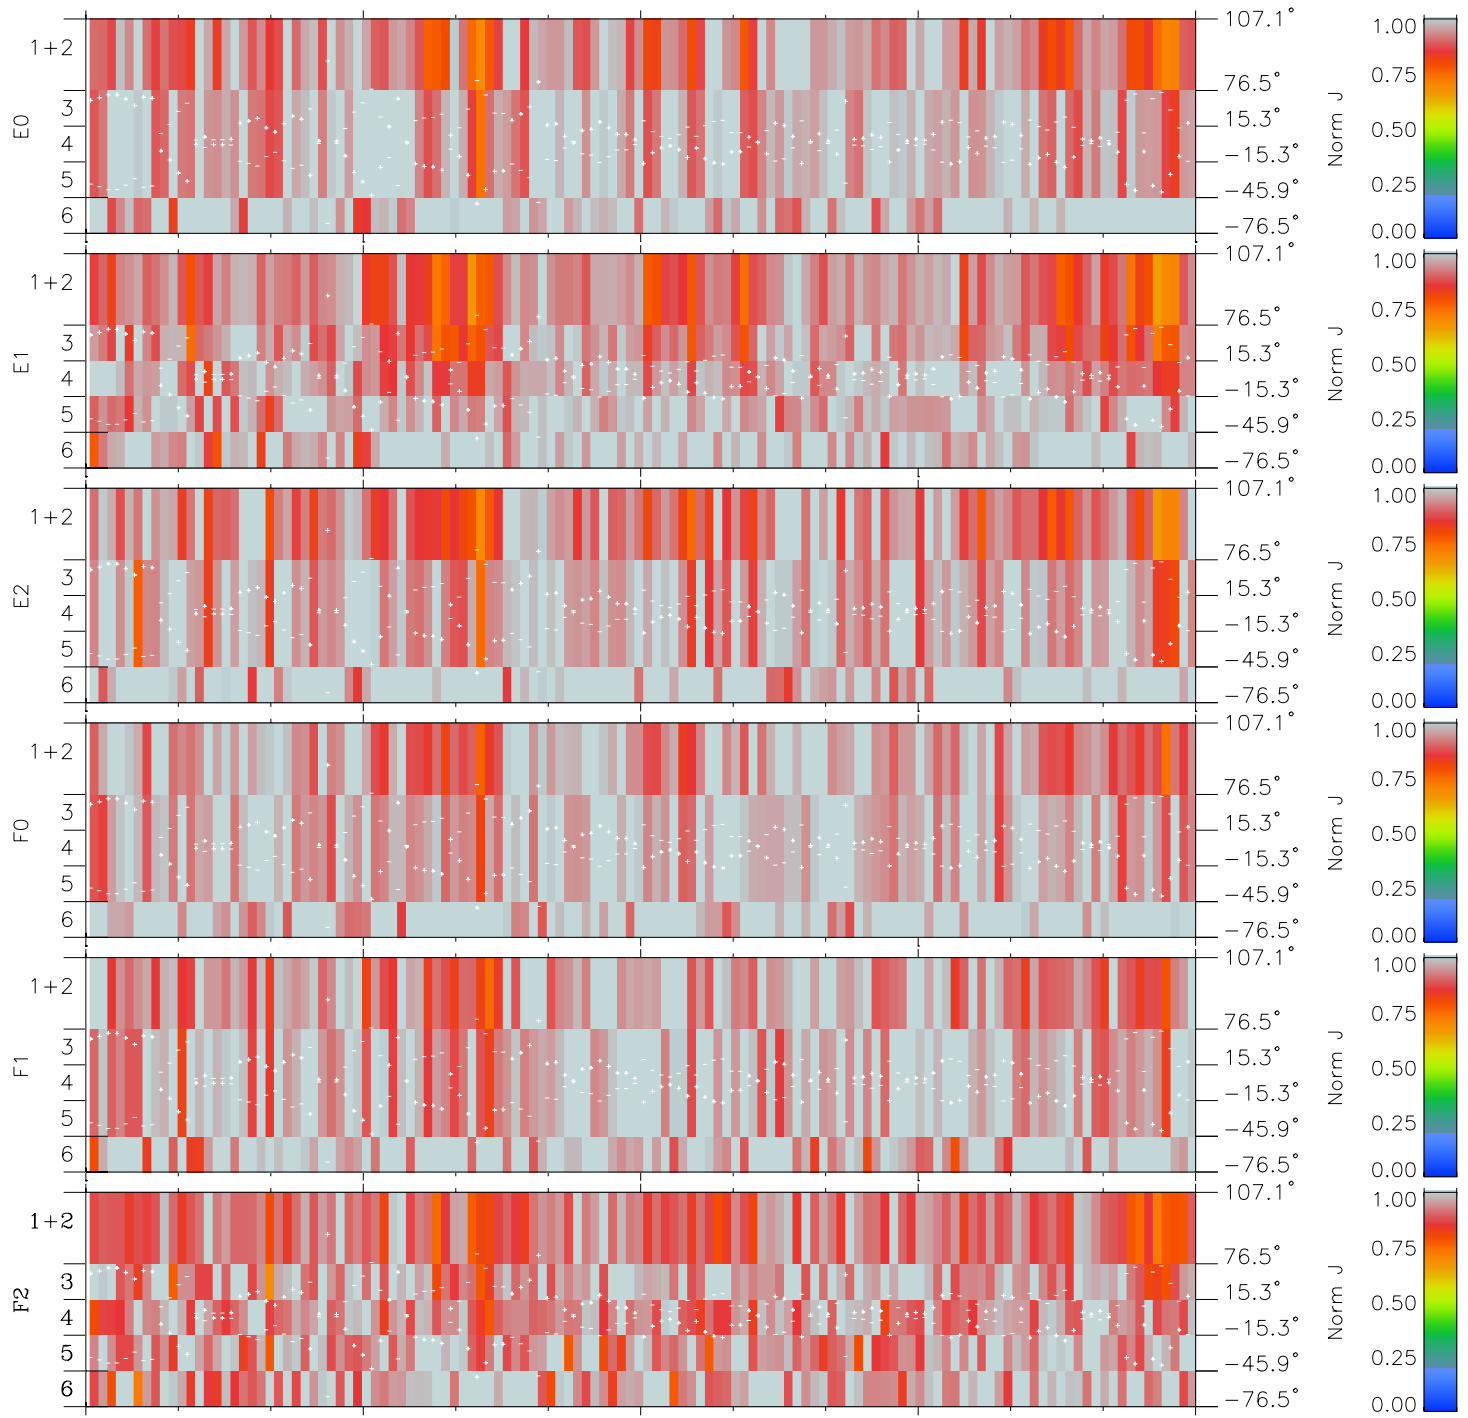

# Galileo EPD Real Elevation Anisotropies 00334

Software Version: RTELEV\_NORM V 1.20  
 Data Production: 18-05-01  
 Plot Production: Mon Sep 17 16:50:55 2001  
 Color File: wondr3  
 Geofactor File: 1.1

Time	334-06	334-12	334-18	00:00:00 2000-335	
+	+	+	+	+	X JSE(R <sub>j</sub> )
-51.29	-51.25	-51.21	-51.18	-51.13	Y JSE(R <sub>j</sub> )
169.93	169.08	168.24	167.38	166.52	Z JSE(R <sub>j</sub> )
2.96	2.96	2.96	2.96	2.96	

- ◇ = Jupiter look direction
- = Corotation look direction