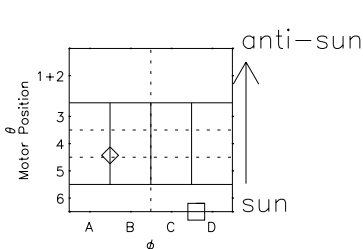

Galileo EPD Real Elevation Anisotropies 00334

Software Version: RTELEV_FLUX V 1.20
Data Production: 18-05-01
Plot Production: Mon Sep 17 16:50:43 2001
Color File: wondr3
Geofactor File: 1.1

00:00:00 2000-334	334-06	334-12	334-18	00:00:00 2000-335	
+	+	+	+	+	X JSE(R _j)
-51.29	-51.25	-51.21	-51.18	-51.13	Y JSE(R _j)
169.93	169.08	168.24	167.38	166.52	Z JSE(R _j)
2.96	2.96	2.96	2.96	2.96	

- ◇ = Jupiter look direction
- = Corotation look direction