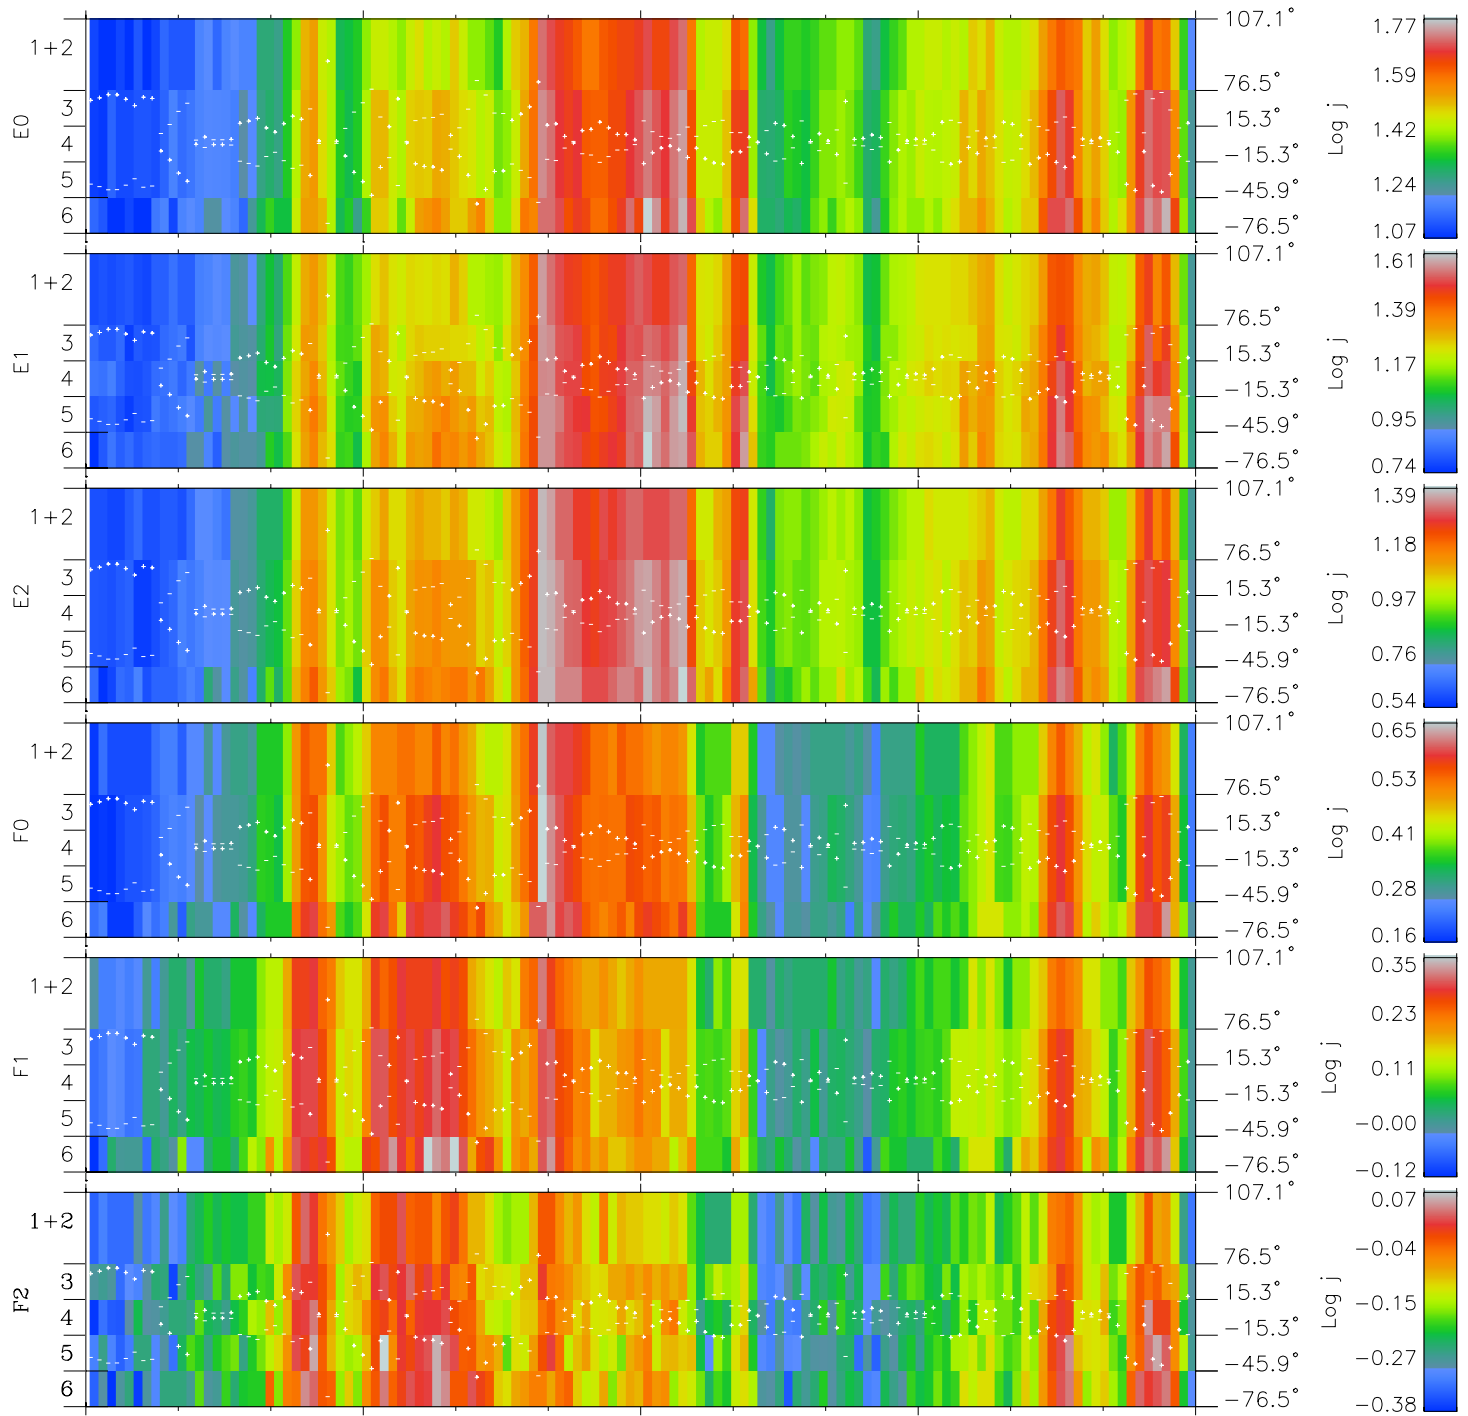

Galileo EPD Real Elevation Anisotropies 00334

Software Version: RTELEV_FLUX V 1.20
Data Production: 18-05-01
Plot Production: Mon Sep 17 16:50:43 2001
Color File: wondr3
Geofactor File: 1.1

00:00:00 2000-334	334-06	334-12	334-18	00:00:00 2000-335	
+	+	+	+	+	X JSE(R _j)
-51.29	-51.25	-51.21	-51.18	-51.13	Y JSE(R _j)
169.93	169.08	168.24	167.38	166.52	Z JSE(R _j)
2.96	2.96	2.96	2.96	2.96	

- ◇ = Jupiter look direction
- = Corotation look direction