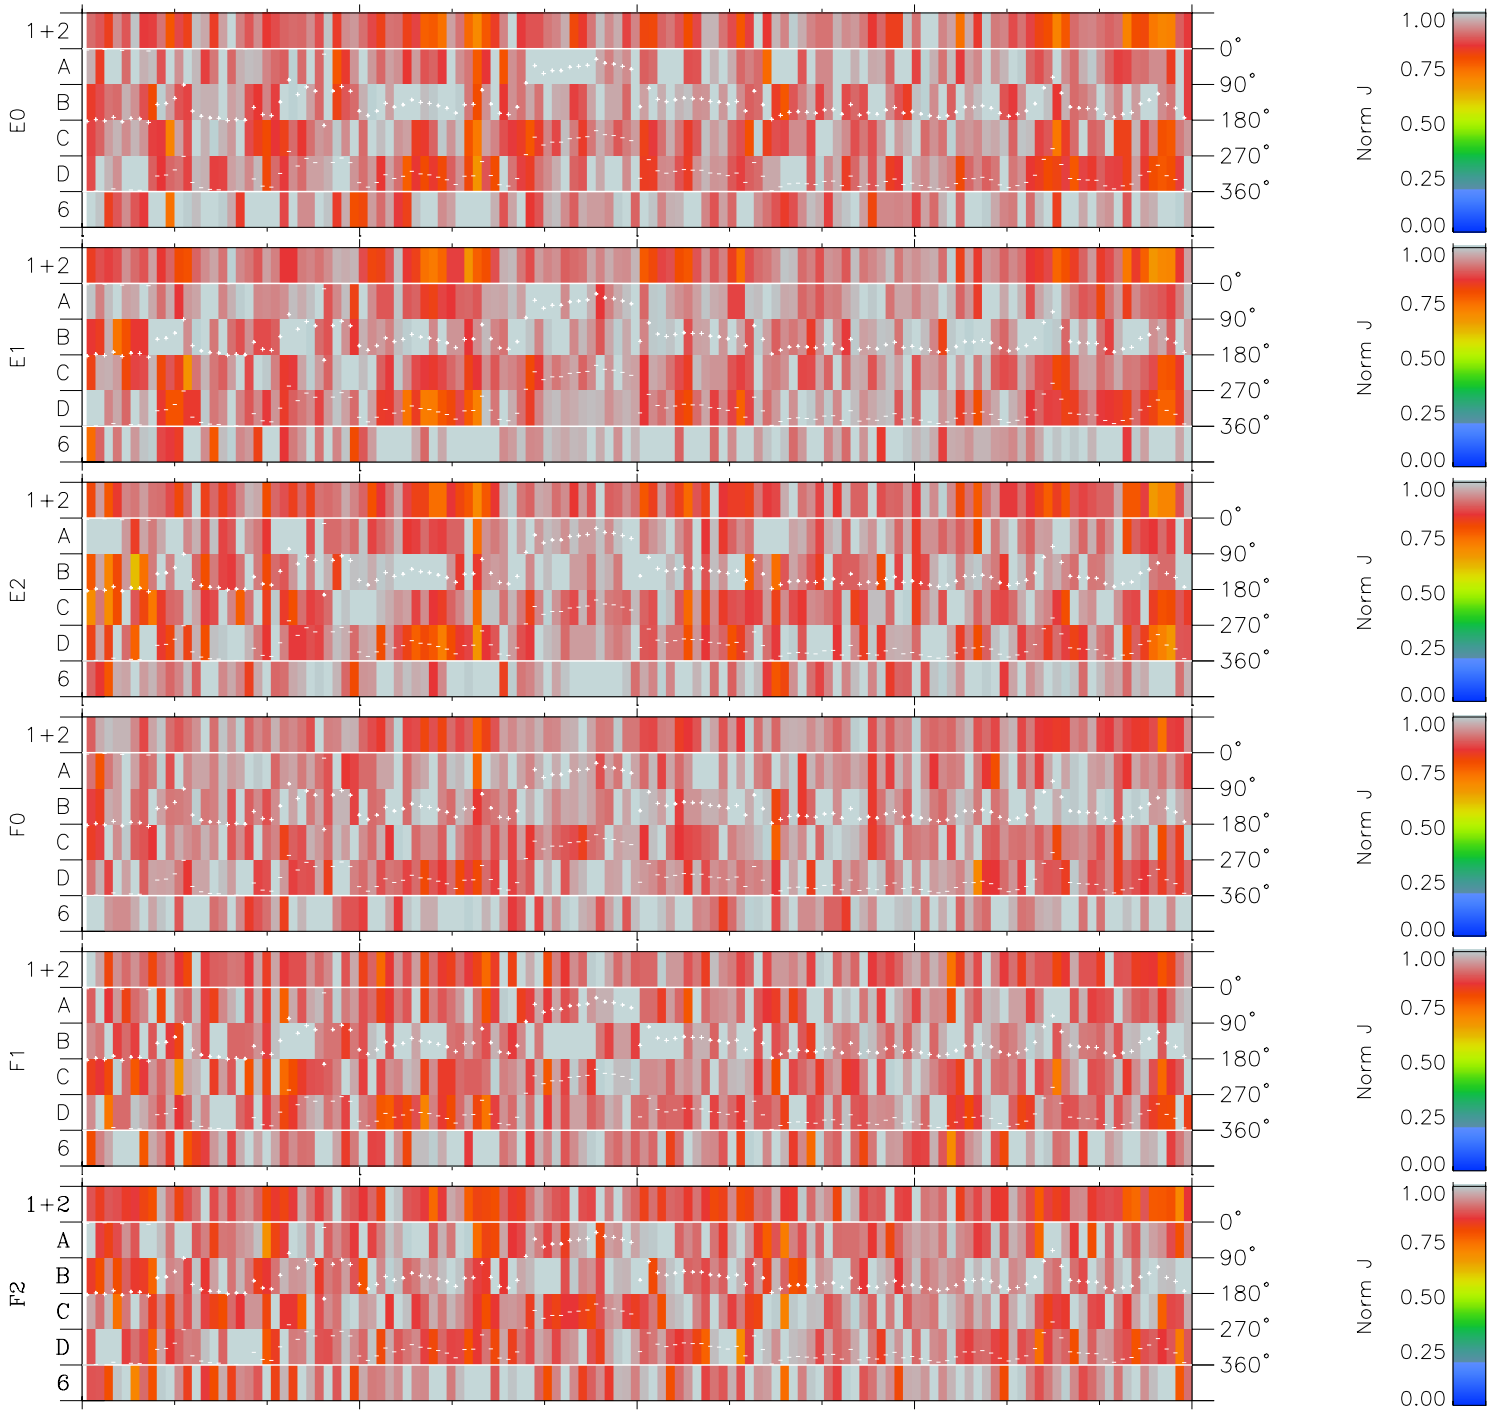

Galileo EPD Real Time Azimuth Anisotropies 00334

Software Version: RTAZIM_NORM V 1.20
Data Production: 18-05-01
Plot Production: Mon Sep 17 16:51:28 2001
Color File: wondr3
Geofactor File: 1.1

00:00:00 2000-334	334-06	334-12	334-18	00:00:00 2000-335	
+	+	+	+	+	X JSE(R _j)
-51.29	-51.25	-51.21	-51.18	-51.13	Y JSE(R _j)
169.93	169.08	168.24	167.38	166.52	Z JSE(R _j)
2.96	2.96	2.96	2.96	2.96	

- ◇ = Jupiter look direction
- = Corotation look direction