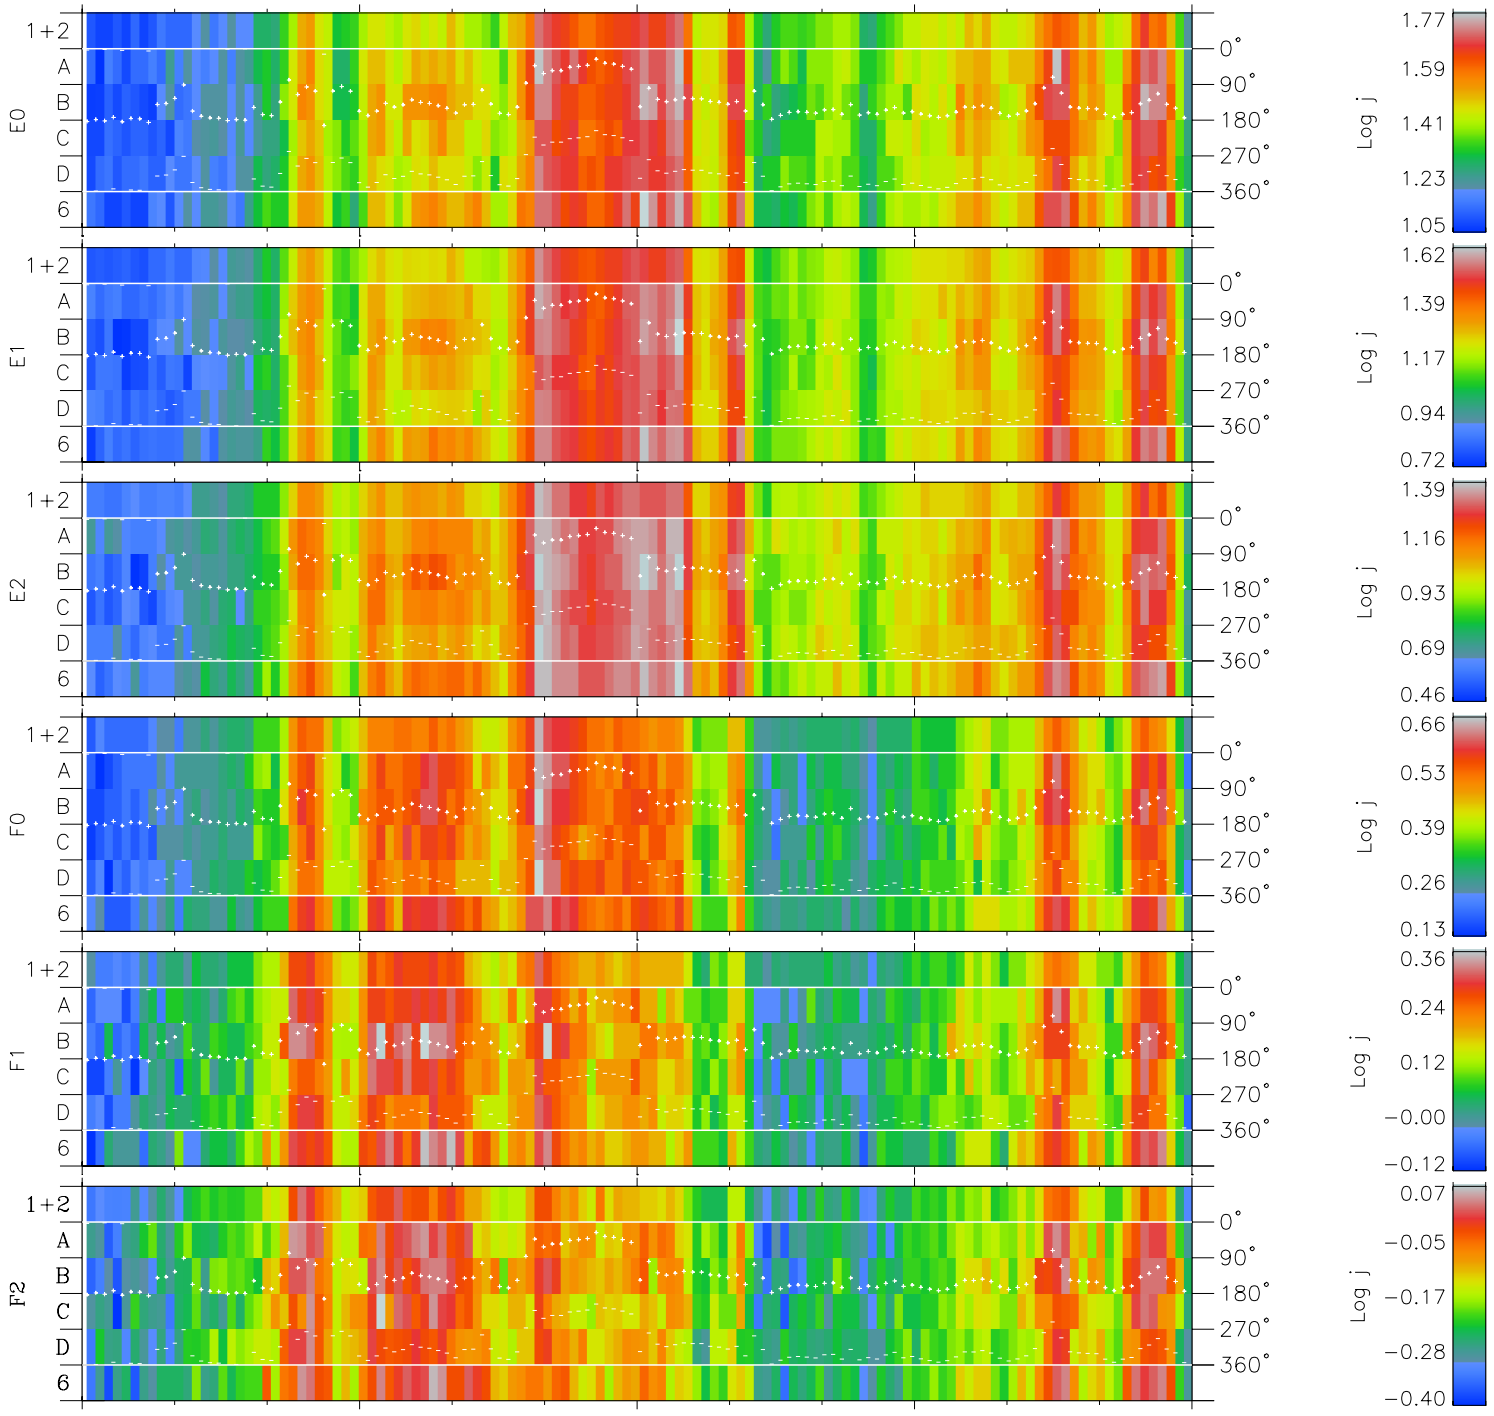

Galileo EPD Real Time Azimuth Anisotropies 00334

Software Version: RTAZIM_FLUX V 1.20
Data Production: 18-05-01
Plot Production: Mon Sep 17 16:51:18 2001
Color File: wondr3
Geofactor File: 1.1

00:00:00 2000-334	334-06	334-12	334-18	00:00:00 2000-335	
+	+	+	+	+	
-51.29	-51.25	-51.21	-51.18	-51.13	X JSE(R _j)
169.93	169.08	168.24	167.38	166.52	Y JSE(R _j)
2.96	2.96	2.96	2.96	2.96	Z JSE(R _j)

- ◇ = Jupiter look direction
- = Corotation look direction