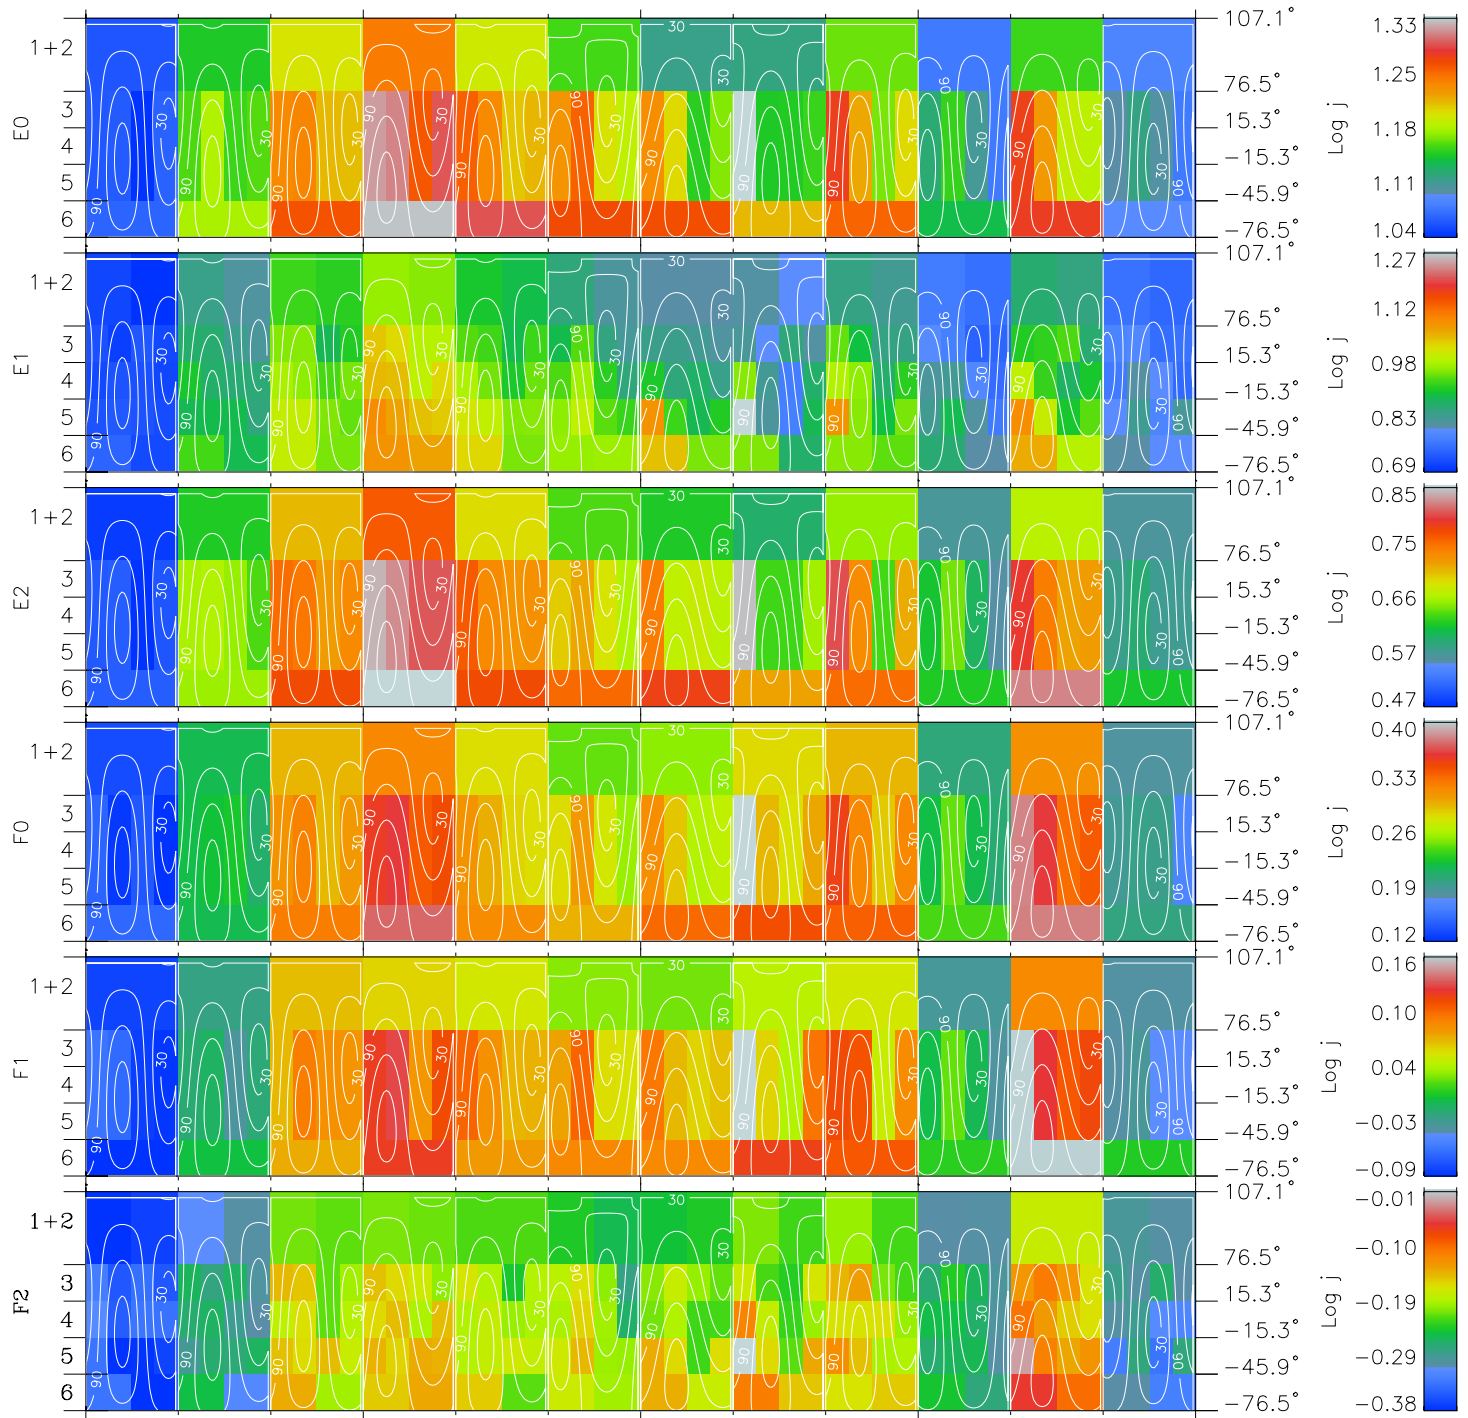

Galileo EPD Real Time All-Sky Anisotropies 00333

Software Version: RTSKY_FLUX V 1.20
 Data Production: 18-05-01
 Plot Production: Mon Sep 17 16:41:58 2001
 Color File: wondr3
 Geofactor File: 1.1

00:00:00
2000-333

333-06

333-12

333-18

00:00:00
2000-334

+
-51.43
173.26
2.95

+
-51.40
172.43
2.95

+
-51.36
171.60
2.96

+
-51.33
170.77
2.96

+
-51.29
169.93
2.96

X JSE(R_j)
Y JSE(R_j)
Z JSE(R_j)

- ◇ = Jupiter look direction
- = Corotation look direction