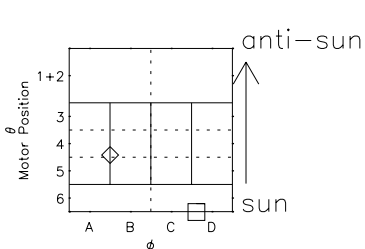

Galileo EPD Real Elevation Anisotropies 00333

Software Version: RTELEV_FLUX V 1.20
Data Production: 18-05-01
Plot Production: Mon Sep 17 16:42:35 2001
Color File: wondr3
Geofactor File: 1.1

Time	333-06	333-12	333-18	00:00:00 2000-334	
+	+	+	+	+	X JSE(R _j)
-51.43	-51.40	-51.36	-51.33	-51.29	Y JSE(R _j)
173.26	172.43	171.60	170.77	169.93	Z JSE(R _j)
2.95	2.95	2.96	2.96	2.96	

- ◇ = Jupiter look direction
- = Corotation look direction