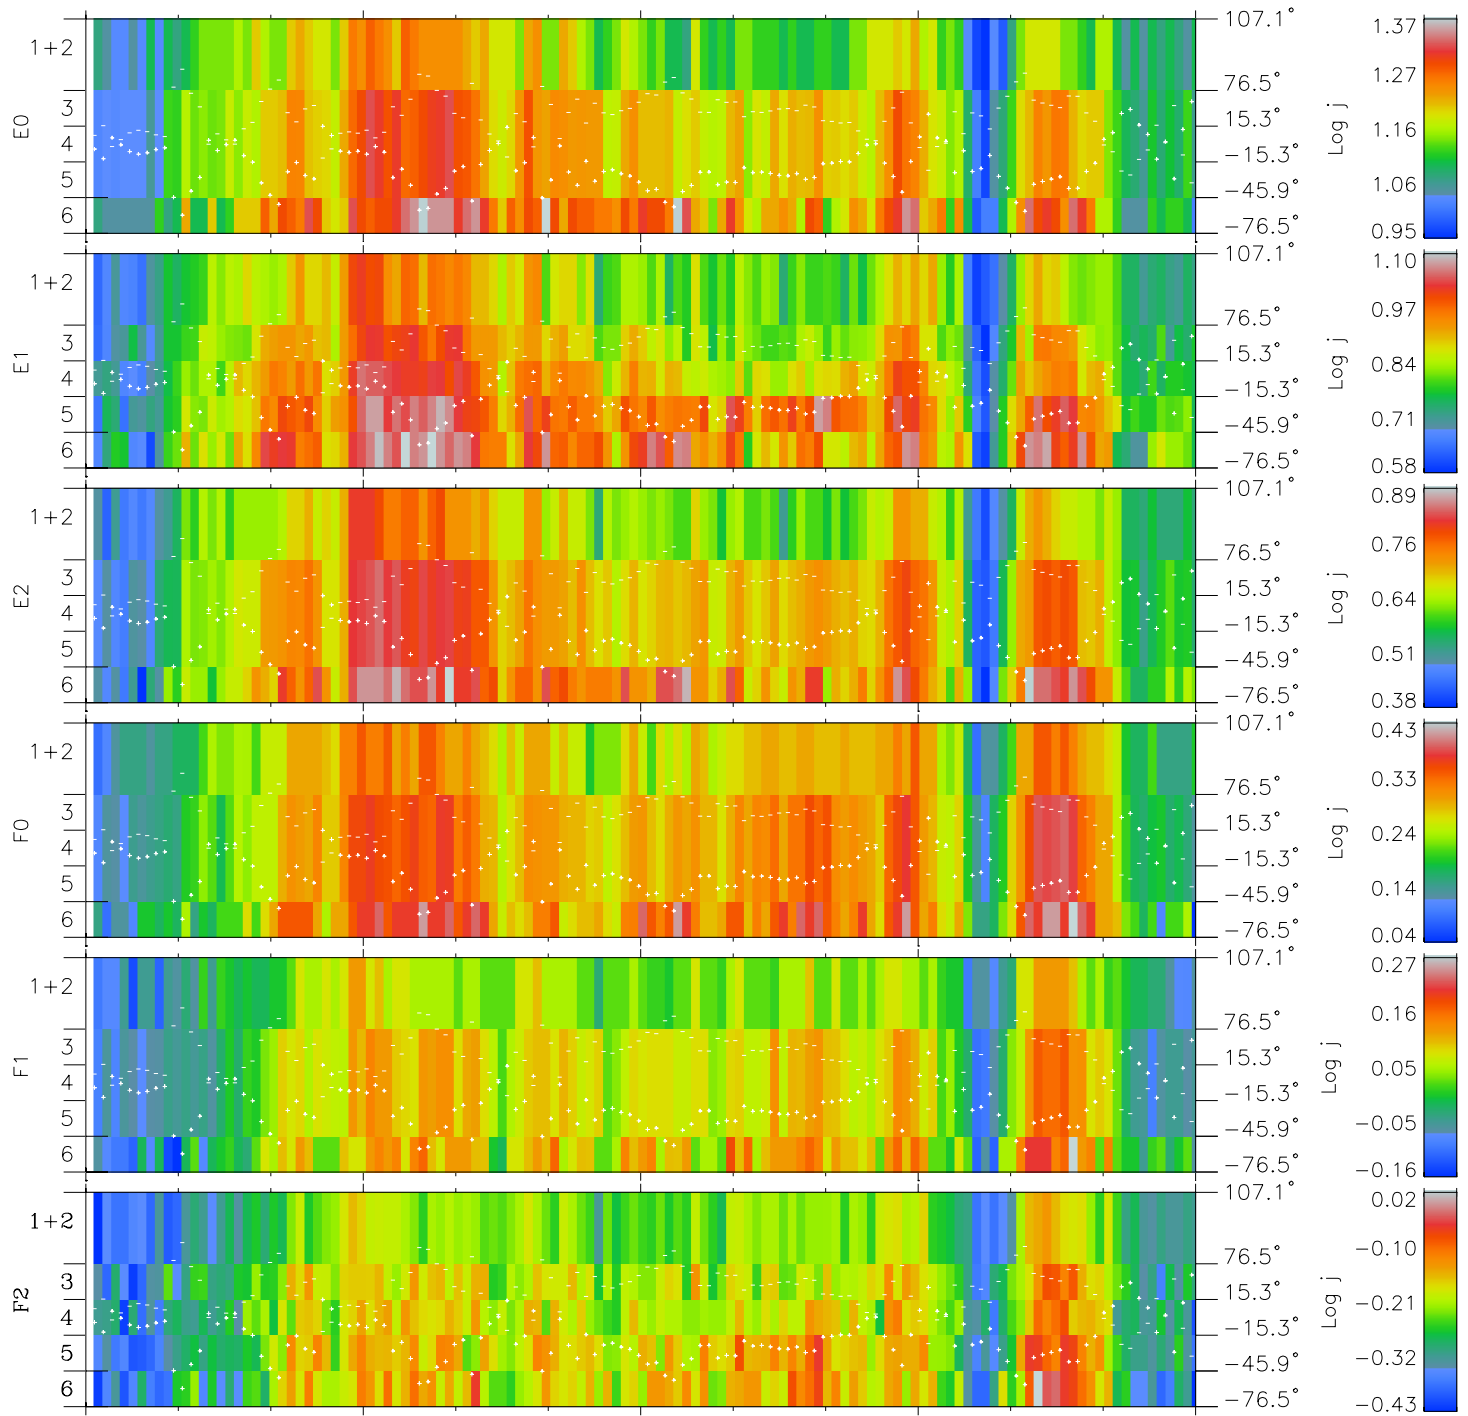

Galileo EPD Real Elevation Anisotropies 00333

Software Version: RTELEV_FLUX V 1.20
Data Production: 18-05-01
Plot Production: Mon Sep 17 16:42:35 2001
Color File: wondr3
Geofactor File: 1.1

Time	333-06	333-12	333-18	00:00:00 2000-334	
+	+	+	+	+	X JSE(R _j)
-51.43	-51.40	-51.36	-51.33	-51.29	Y JSE(R _j)
173.26	172.43	171.60	170.77	169.93	Z JSE(R _j)
2.95	2.95	2.96	2.96	2.96	

- ◇ = Jupiter look direction
- = Corotation look direction