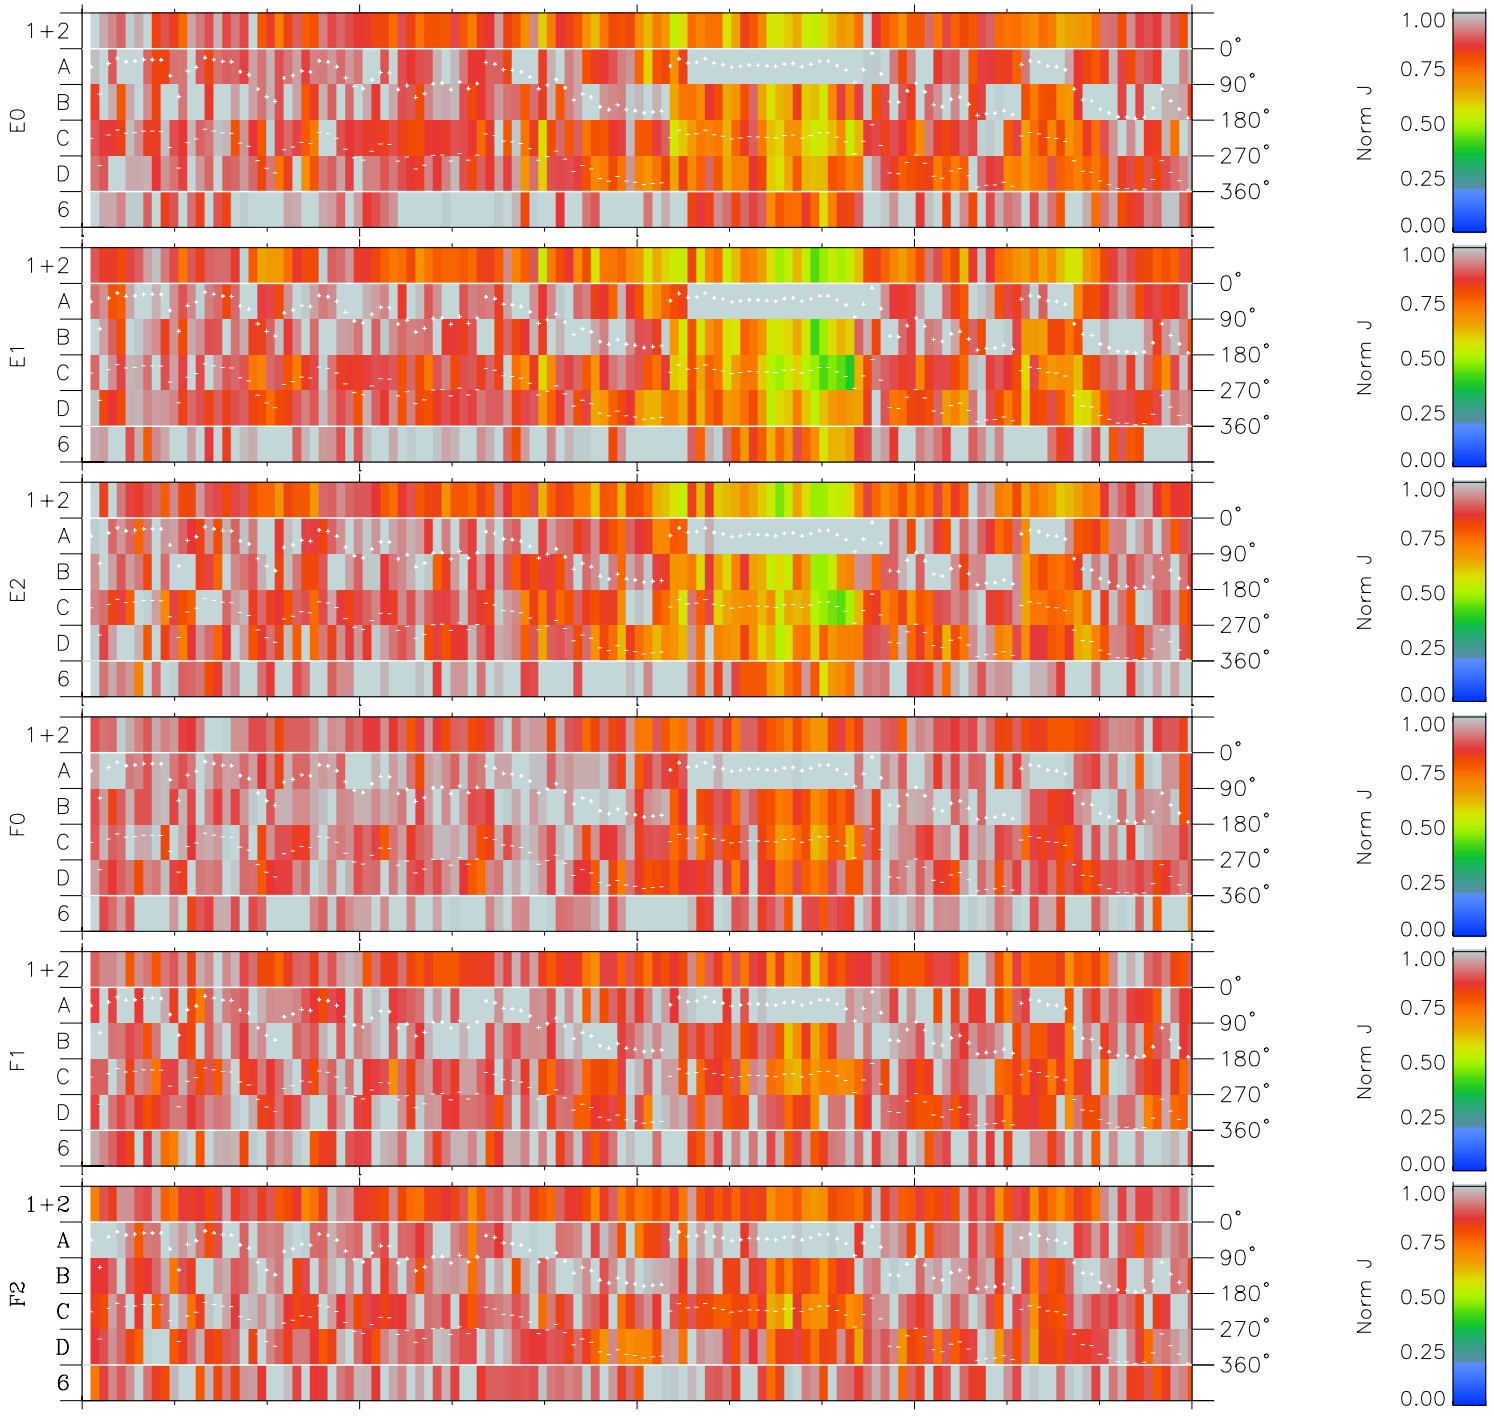

Galileo EPD Real Time Azimuth Anisotropies 00333

Software Version: RTAZIM_NORM V 1.20
 Data Production: 18-05-01
 Plot Production: Mon Sep 17 16:43:18 2001
 Color File: wondr3
 Geofactor File: 1.1

00:00:00 2000-333	333-06	333-12	333-18	00:00:00 2000-334	
+	+	+	+	+	
-51.43	-51.40	-51.36	-51.33	-51.29	X JSE(R _j)
173.26	172.43	171.60	170.77	169.93	Y JSE(R _j)
2.95	2.95	2.96	2.96	2.96	Z JSE(R _j)

- ◇ = Jupiter look direction
- = Corotation look direction