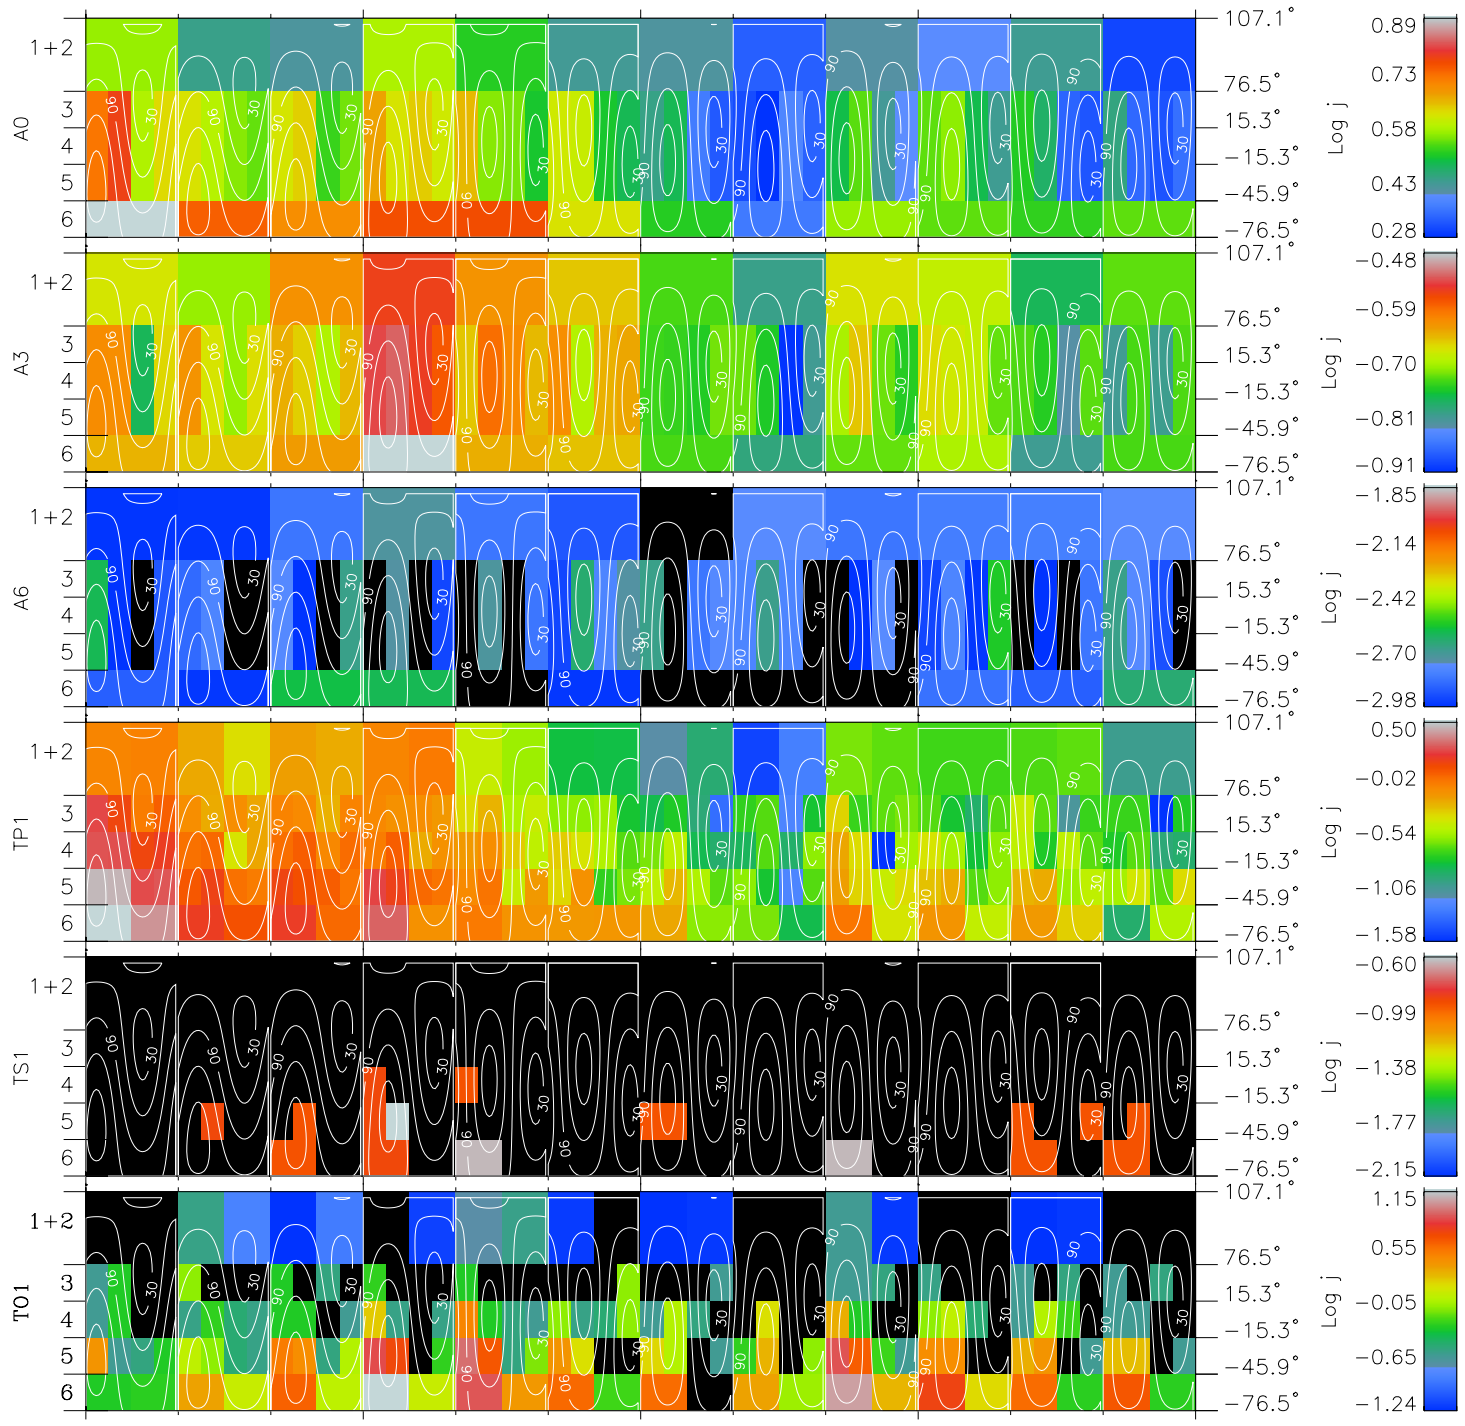

Galileo EPD Real Time All-Sky Anisotropies 00332

Software Version: RTSKY_FLUX V 1.20
Data Production: 18-05-01
Plot Production: Mon Sep 17 16:33:33 2001
Color File: wondr3
Geofactor File: 1.1

00:00:00 2000-332	332-06	332-12	332-18	00:00:00 2000-333	
+	+	+	+	+	X JSE(R _j)
-51.56	-51.53	-51.50	-51.47	-51.43	Y JSE(R _j)
176.51	175.70	174.89	174.08	173.26	Z JSE(R _j)
2.95	2.95	2.95	2.95	2.95	

- ◇ = Jupiter look direction
- = Corotation look direction