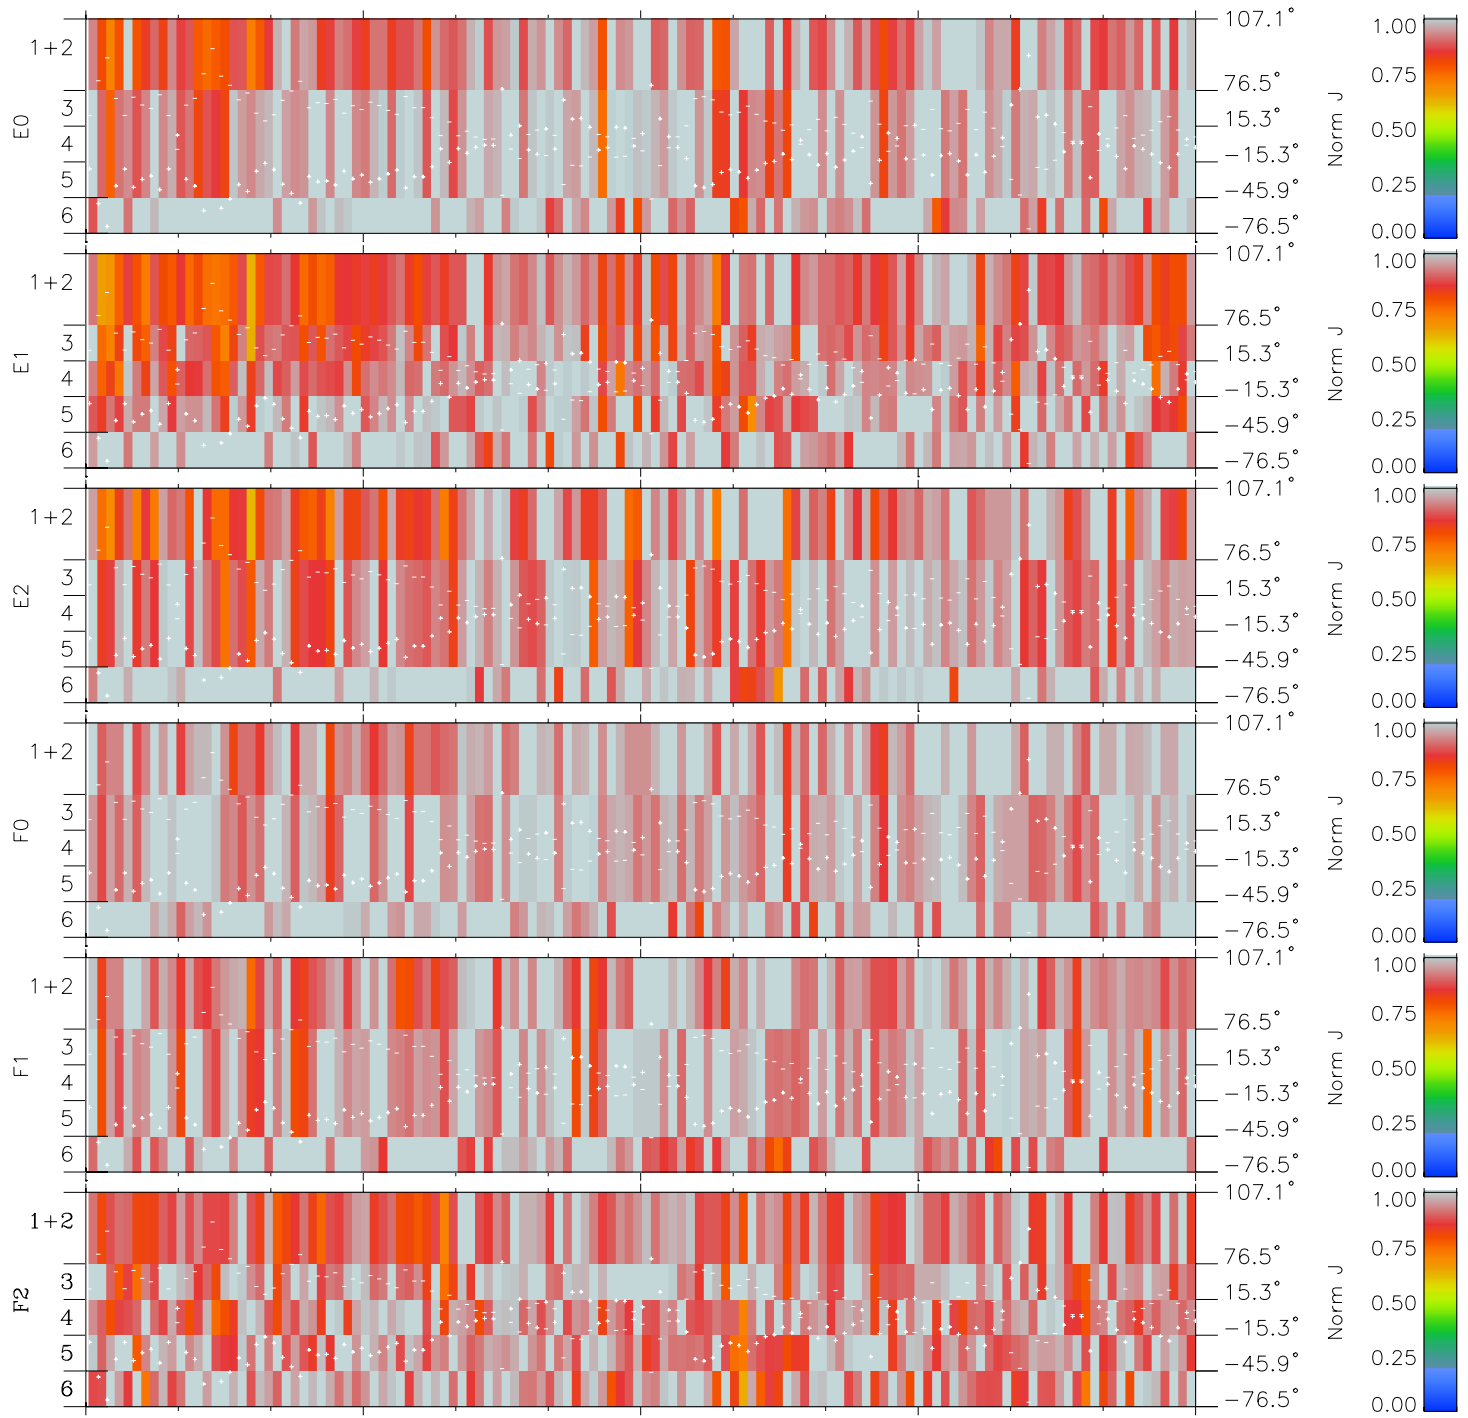

Galileo EPD Real Elevation Anisotropies 00332

Software Version: RTELEV_NORM V 1.20
 Data Production: 18-05-01
 Plot Production: Mon Sep 17 16:34:30 2001
 Color File: wondr3
 Geofactor File: 1.1

00:00:00 2000-332	332-06	332-12	332-18	00:00:00 2000-333	
+	+	+	+	+	
-51.56	-51.53	-51.50	-51.47	-51.43	X JSE(R _j)
176.51	175.70	174.89	174.08	173.26	Y JSE(R _j)
2.95	2.95	2.95	2.95	2.95	Z JSE(R _j)

- ◇ = Jupiter look direction
- = Corotation look direction