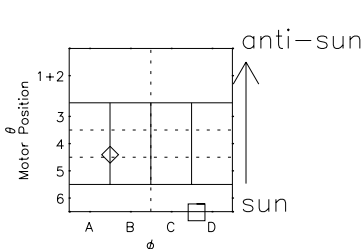

Galileo EPD Real Elevation Anisotropies 00332

Software Version: RTELEV_NORM V 1.20
 Data Production: 18-05-01
 Plot Production: Mon Sep 17 16:34:30 2001
 Color File: wondr3
 Geofactor File: 1.1

00:00:00 2000-332	332-06	332-12	332-18	00:00:00 2000-333	
+	+	+	+	+	
-51.56	-51.53	-51.50	-51.47	-51.43	X JSE(R _j)
176.51	175.70	174.89	174.08	173.26	Y JSE(R _j)
2.95	2.95	2.95	2.95	2.95	Z JSE(R _j)

- ◇ = Jupiter look direction
- = Corotation look direction