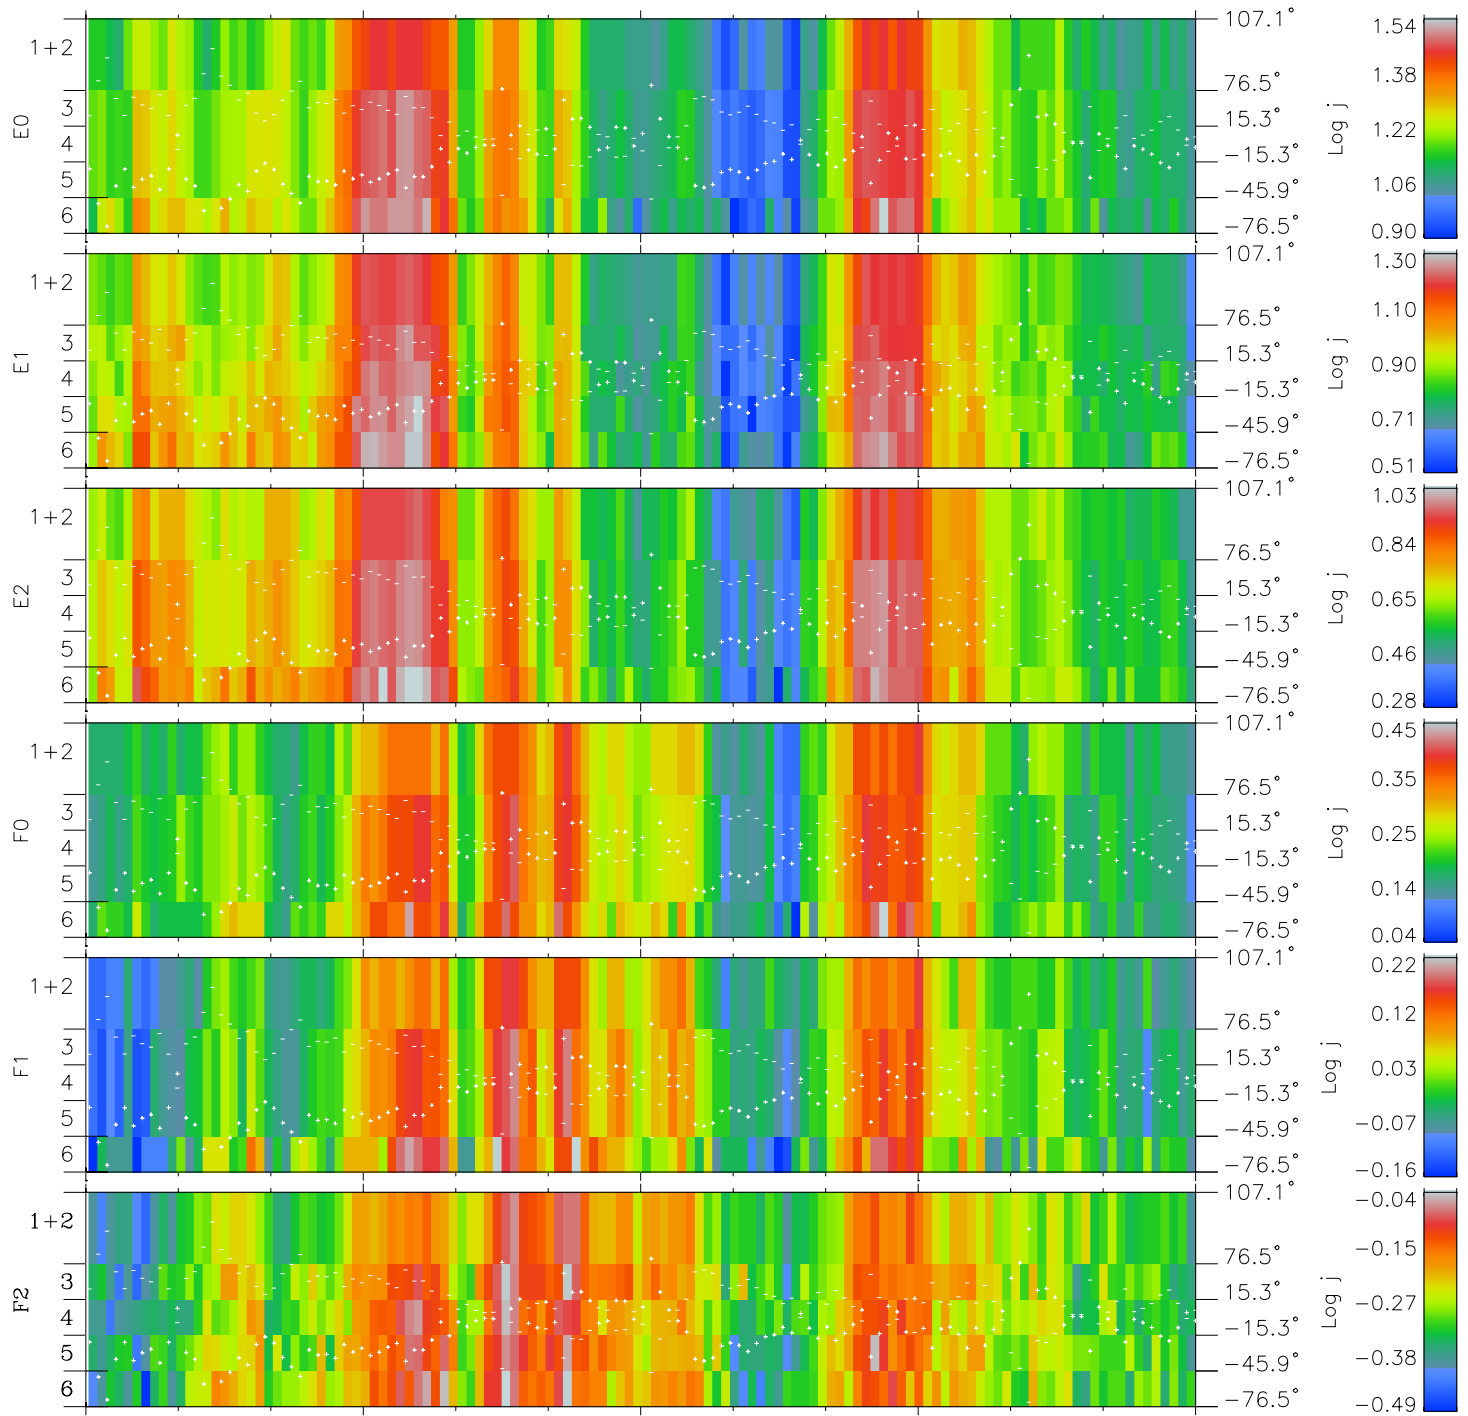

Galileo EPD Real Elevation Anisotropies 00332

Software Version: RTELEV_FLUX V 1.20
Data Production: 18-05-01
Plot Production: Mon Sep 17 16:34:18 2001
Color File: wondr3
Geofactor File: 1.1

00:00:00 2000-332	332-06	332-12	332-18	00:00:00 2000-333	
+	+	+	+	+	X JSE(R _j)
-51.56	-51.53	-51.50	-51.47	-51.43	Y JSE(R _j)
176.51	175.70	174.89	174.08	173.26	Z JSE(R _j)
2.95	2.95	2.95	2.95	2.95	

- ◇ = Jupiter look direction
- = Corotation look direction