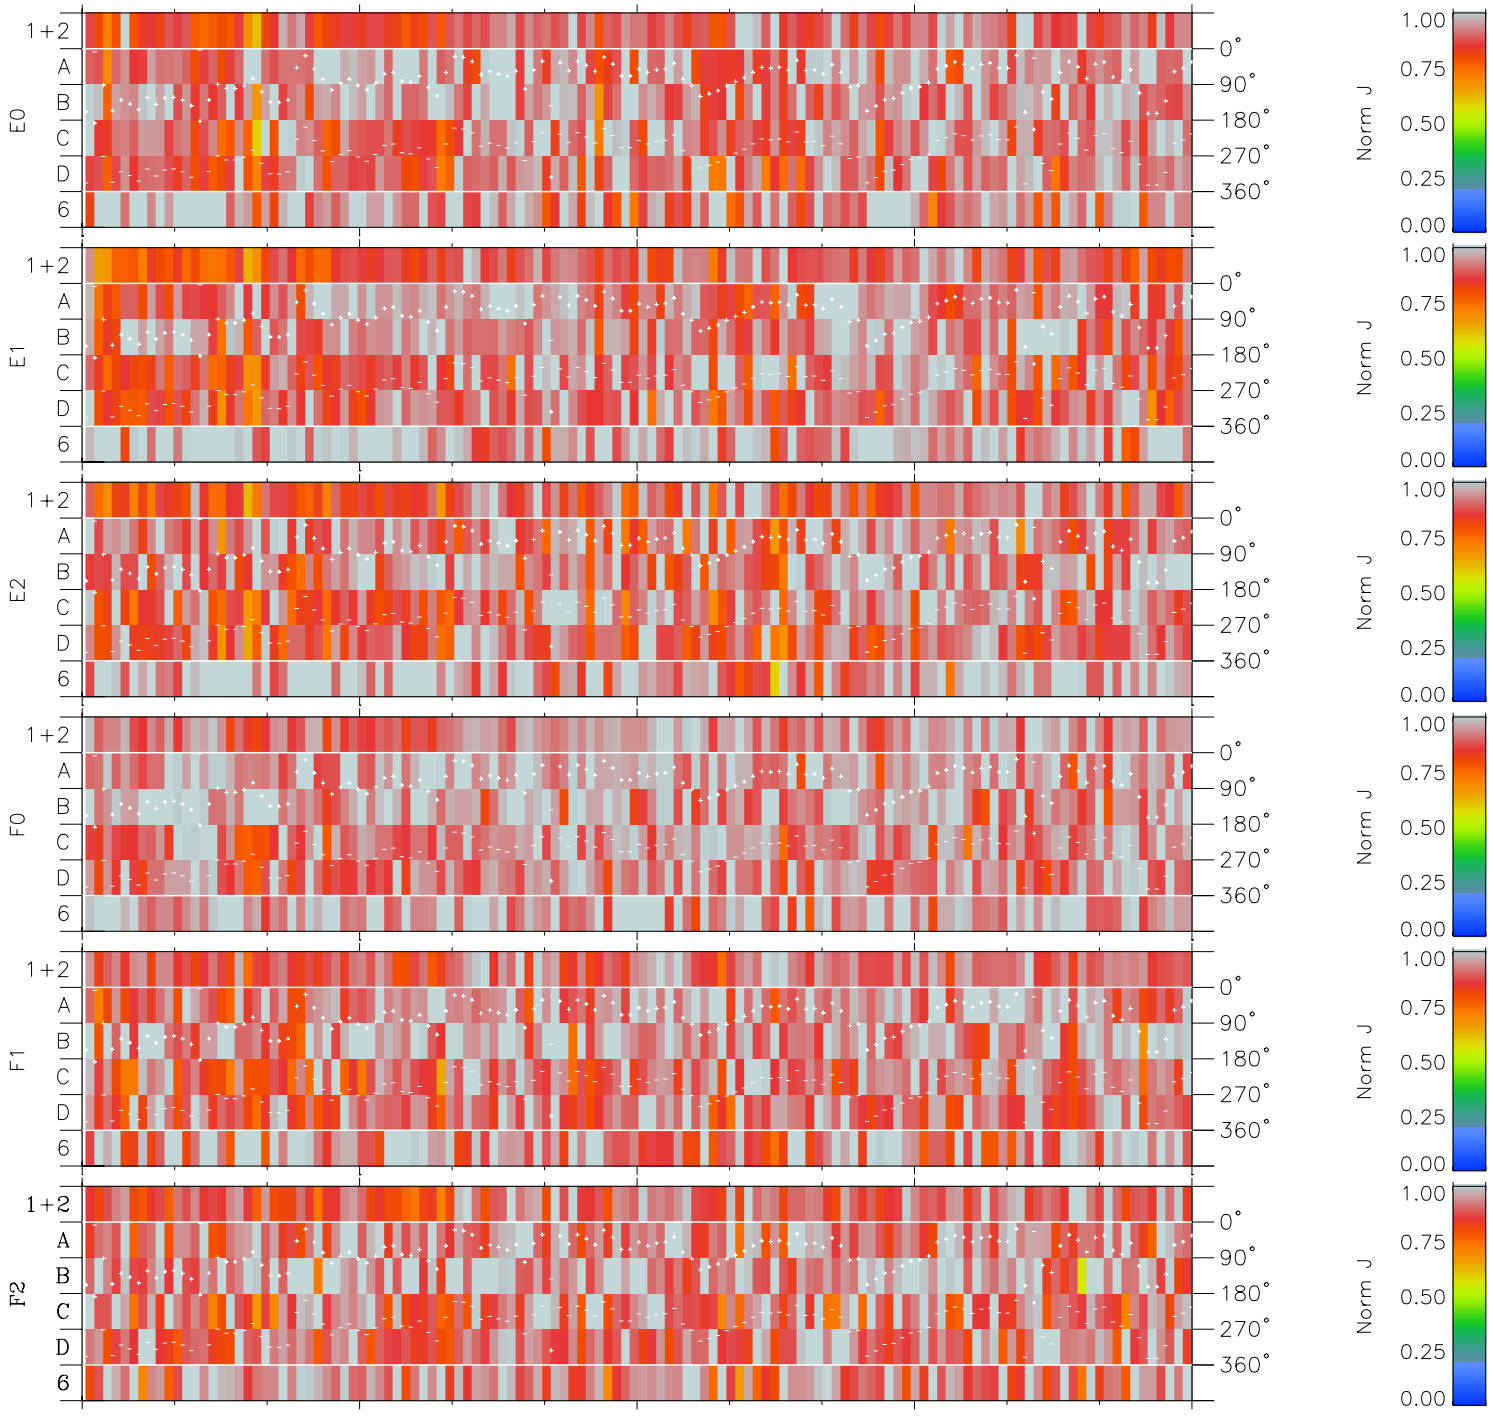

Galileo EPD Real Time Azimuth Anisotropies 00332

Software Version: RTAZIM_NORM V 1.20
Data Production: 18-05-01
Plot Production: Mon Sep 17 16:35:02 2001
Color File: wondr3
Geofactor File: 1.1

00:00:00 2000-332	332-06	332-12	332-18	00:00:00 2000-333	
+	+	+	+	+	X JSE(R _j)
-51.56	-51.53	-51.50	-51.47	-51.43	Y JSE(R _j)
176.51	175.70	174.89	174.08	173.26	Z JSE(R _j)
2.95	2.95	2.95	2.95	2.95	

- ◇ = Jupiter look direction
- = Corotation look direction