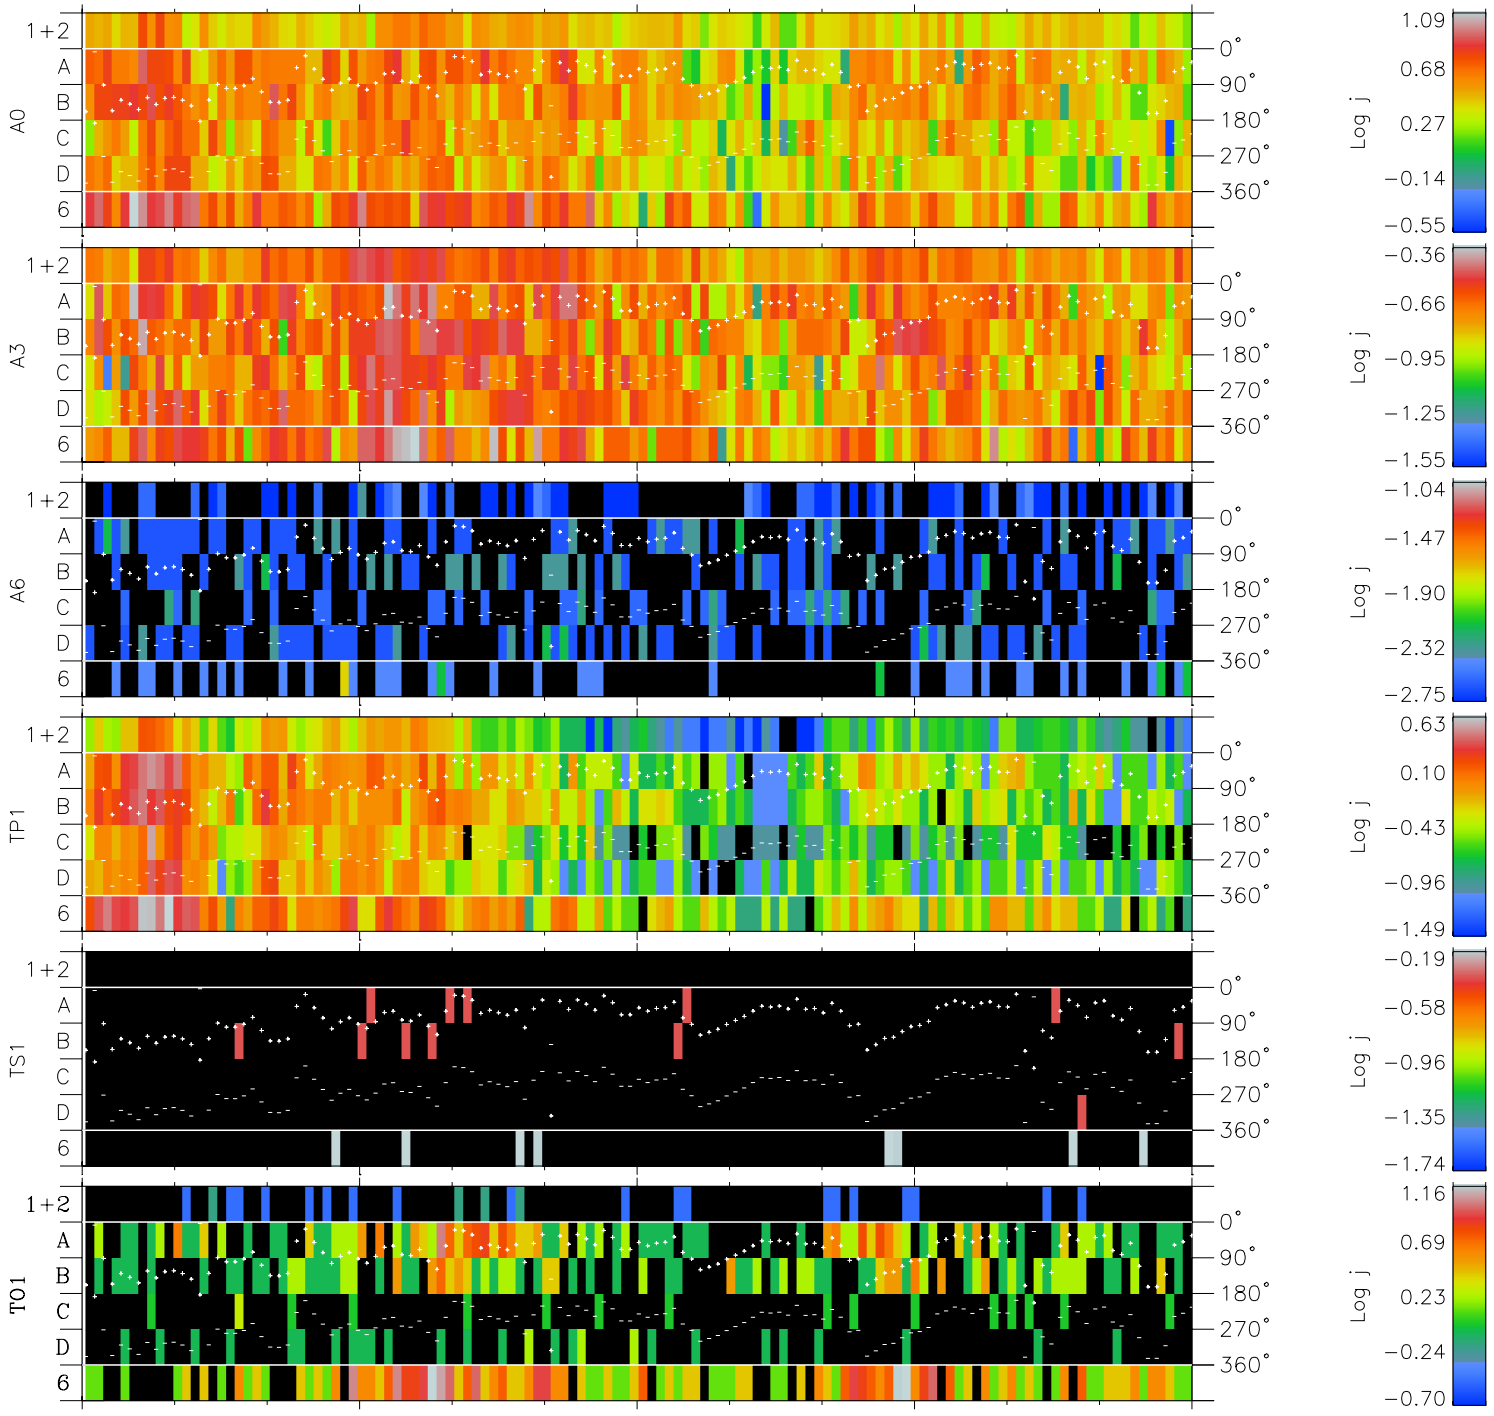

Galileo EPD Real Time Azimuth Anisotropies 00332

Software Version: RTAZIM_FLUX V 1.20
Data Production: 18-05-01
Plot Production: Mon Sep 17 16:34:47 2001
Color File: wondr3
Geofactor File: 1.1

00:00:00 2000-332	332-06	332-12	332-18	00:00:00 2000-333	
+	+	+	+	+	X JSE(R _j)
-51.56	-51.53	-51.50	-51.47	-51.43	Y JSE(R _j)
176.51	175.70	174.89	174.08	173.26	Z JSE(R _j)
2.95	2.95	2.95	2.95	2.95	

- ◇ = Jupiter look direction
- = Corotation look direction