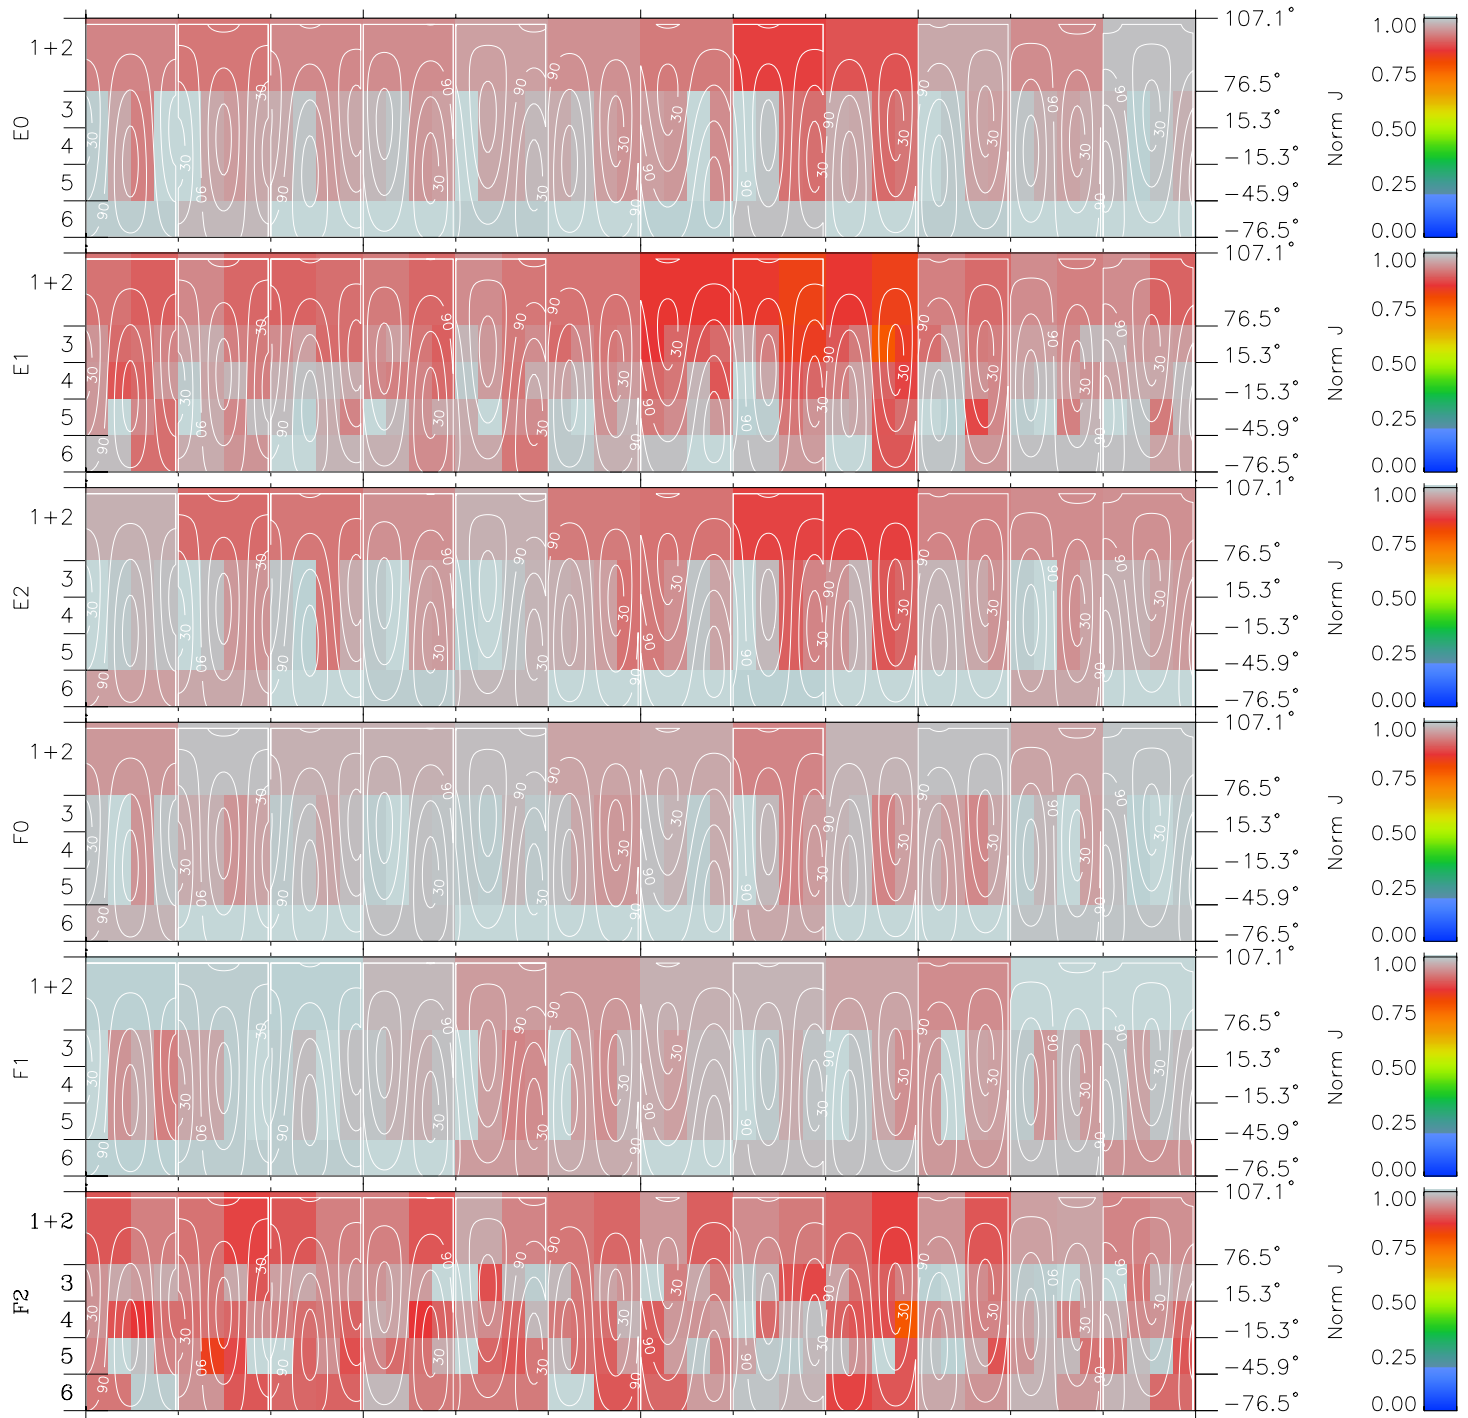

# Galileo EPD Real Time All-Sky Anisotropies 00331

Software Version: RTSKY\_NORM V 1.20  
 Data Production: 18-05-01  
 Plot Production: Mon Sep 17 16:25:36 2001  
 Color File: wondr3  
 Geofactor File: 1.1

00:00:00 2000-331	331-06	331-12	331-18	00:00:00 2000-332	X JSE(R <sub>j</sub> )
+	+	+	+	+	
-51.68	-51.65	-51.62	-51.59	-51.56	Y JSE(R <sub>j</sub> )
179.68	178.89	178.10	177.31	176.51	Z JSE(R <sub>j</sub> )
2.94	2.94	2.94	2.94	2.95	

- ◇ = Jupiter look direction
- = Corotation look direction