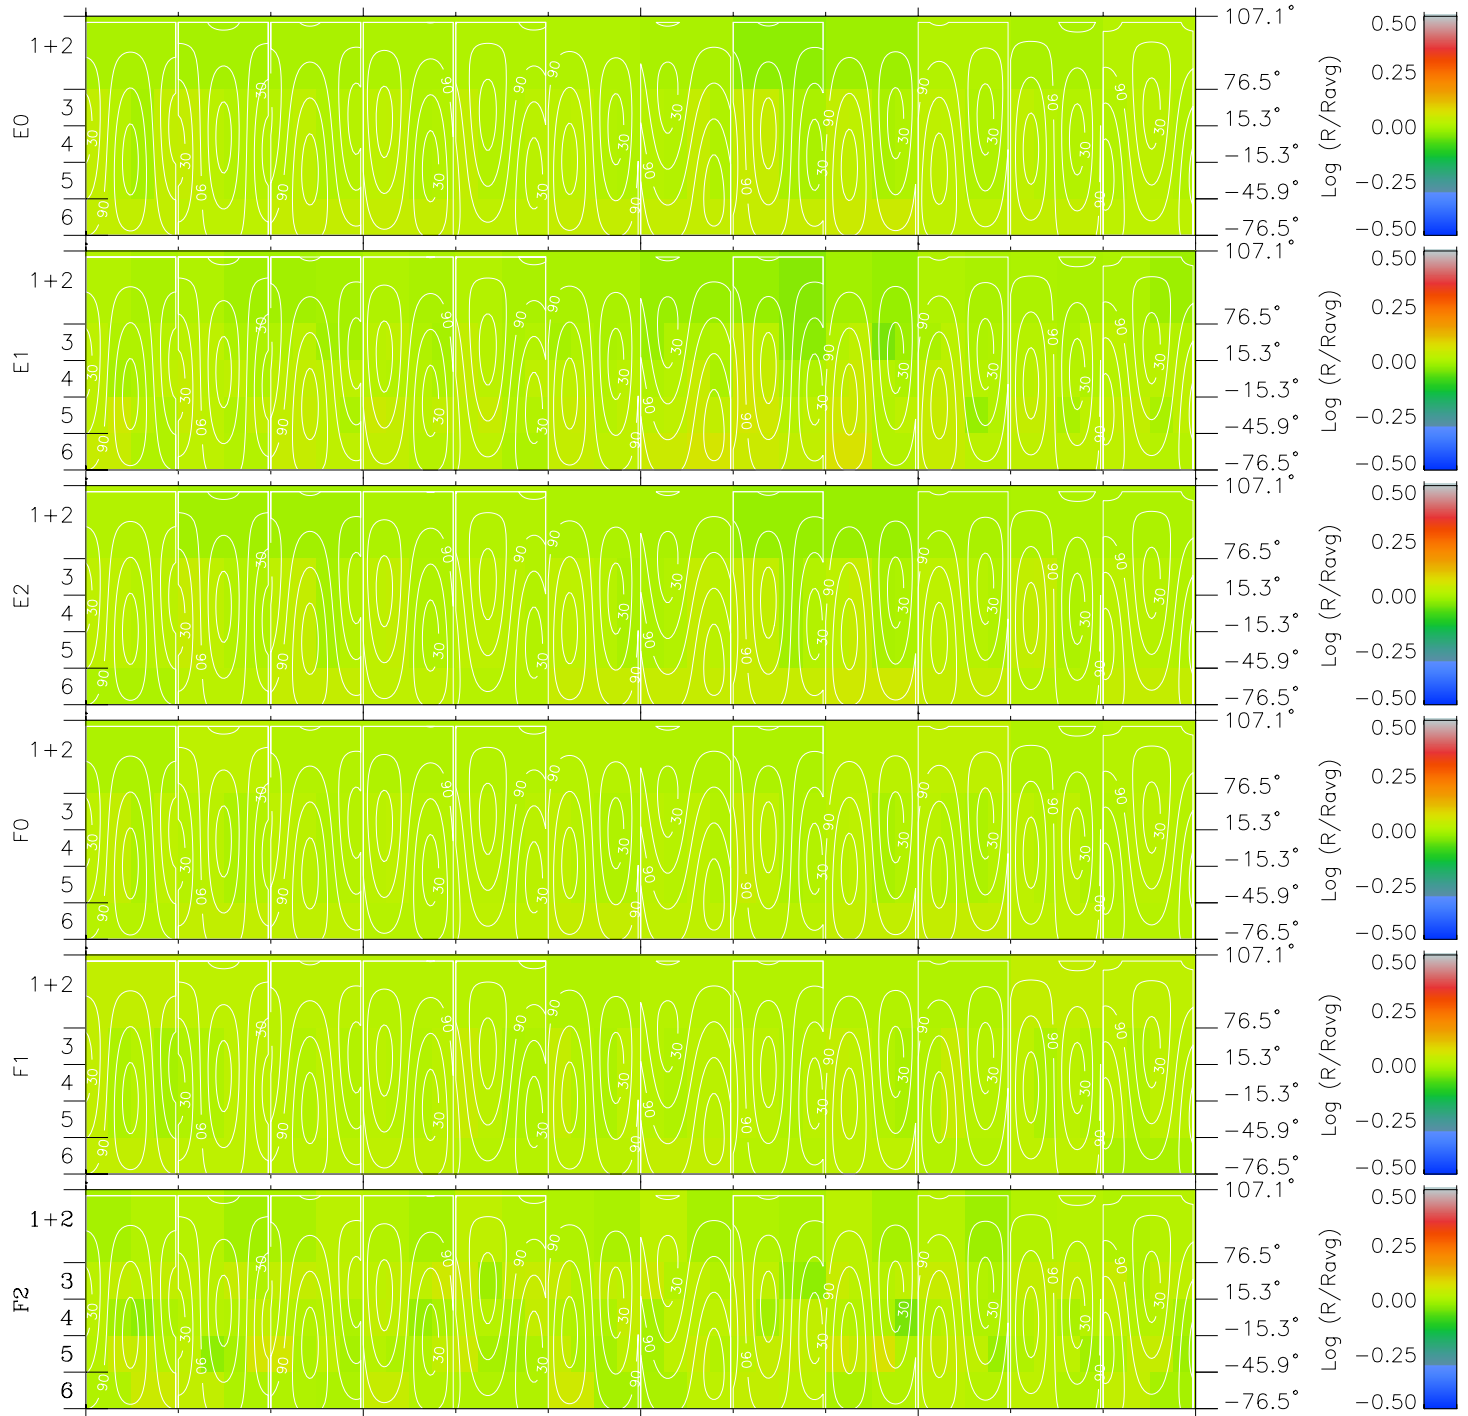

# Galileo EPD Real Time All-Sky Anisotropies 00331

Software Version: RTSKY\_MEAN V 1.20  
 Data Production: 18-05-01  
 Plot Production: Mon Sep 17 16:25:08 2001  
 Color File: wondr3  
 Geofactor File: 1.1

00:00:00  
2000-331  
+  
-51.68  
179.68  
2.94

331-06  
+  
-51.65  
178.89  
2.94

331-12  
+  
-51.62  
178.10  
2.94

331-18  
+  
-51.59  
177.31  
2.94

00:00:00  
2000-332  
+  
-51.56  
176.51  
2.95

X JSE( $R_j$ )  
Y JSE( $R_j$ )  
Z JSE( $R_j$ )

- ◇ = Jupiter look direction
- = Corotation look direction