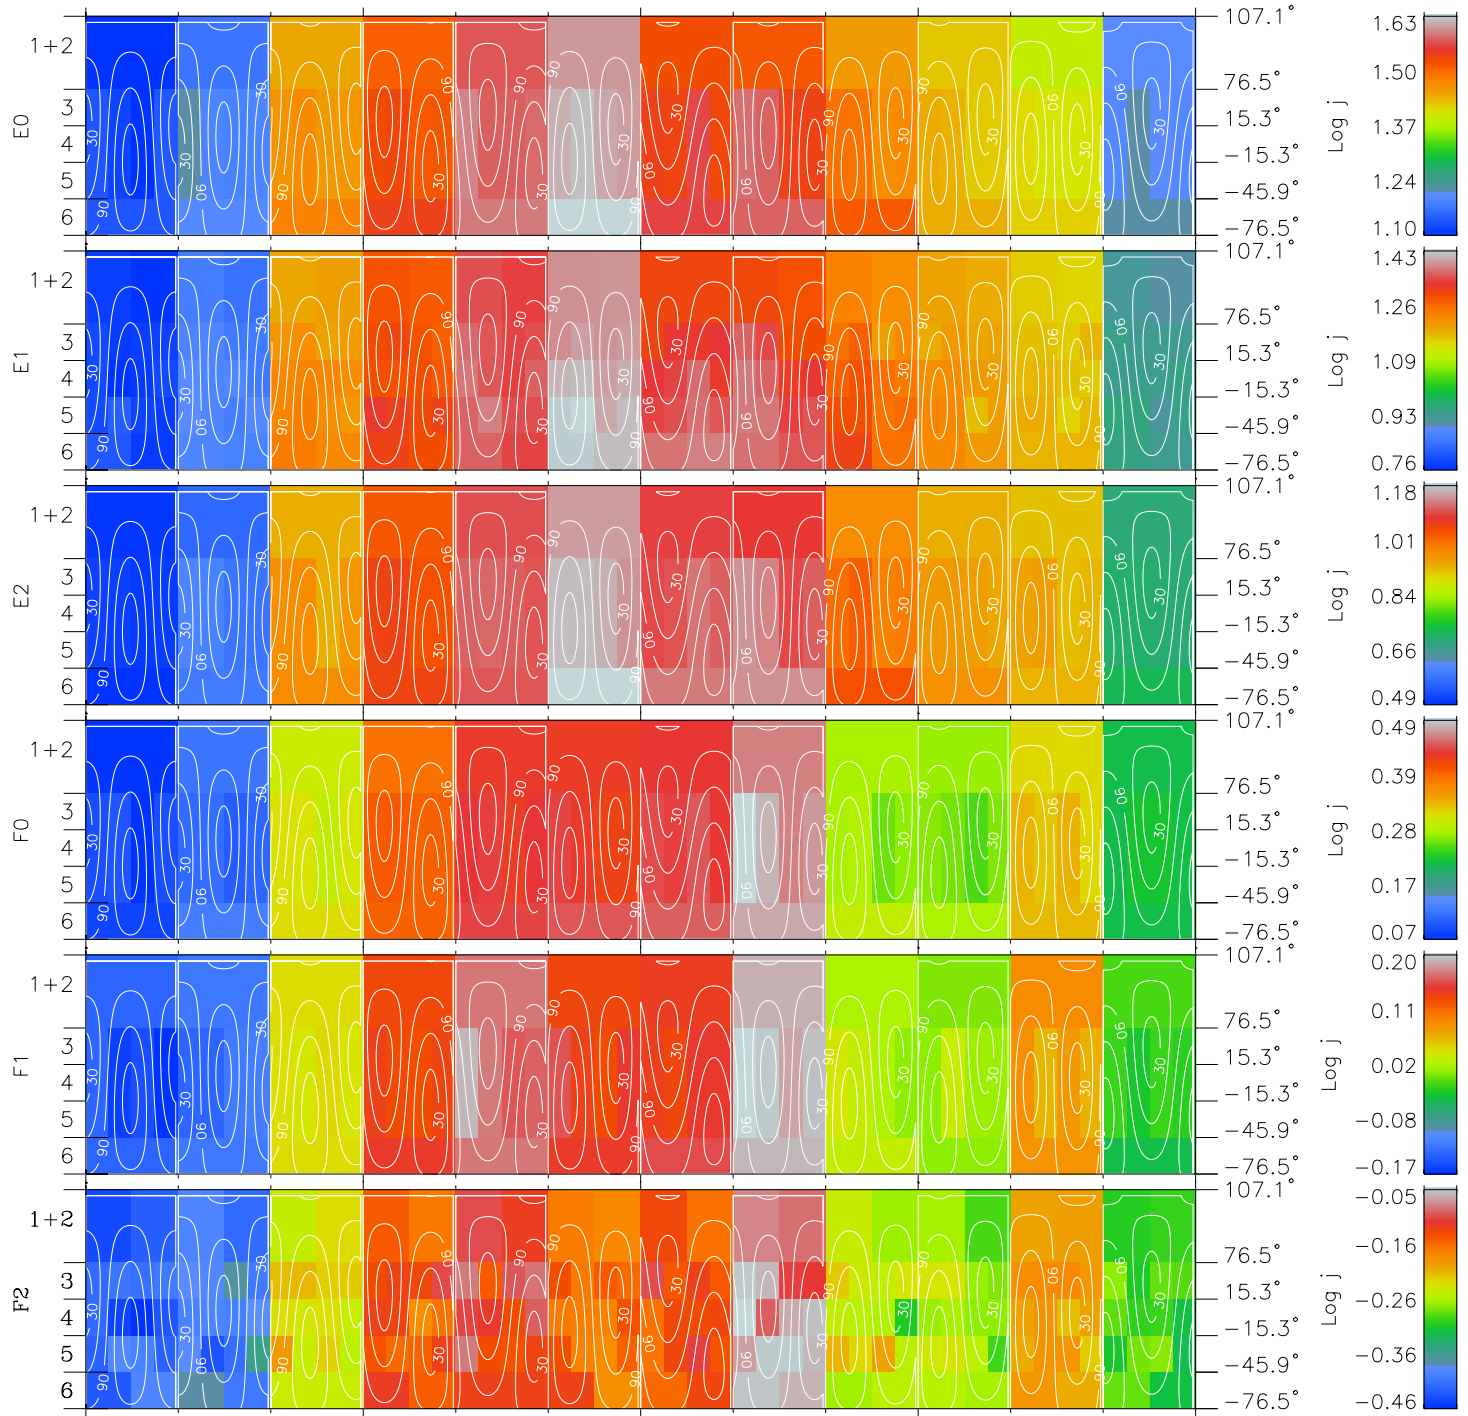

Galileo EPD Real Time All-Sky Anisotropies 00331

Software Version: RTSKY_FLUX V 1.20
 Data Production: 18-05-01
 Plot Production: Mon Sep 17 16:25:22 2001
 Color File: wondr3
 Geofactor File: 1.1

| 00:00:00 2000-331 | 331-06 | 331-12 | 331-18 | 00:00:00 2000-332 | |
|----------------------|--------|--------|--------|----------------------|------------------------|
| + | + | + | + | + | |
| -51.68 | -51.65 | -51.62 | -51.59 | -51.56 | X JSE(R _j) |
| 179.68 | 178.89 | 178.10 | 177.31 | 176.51 | Y JSE(R _j) |
| 2.94 | 2.94 | 2.94 | 2.94 | 2.95 | Z JSE(R _j) |

- ◇ = Jupiter look direction
- = Corotation look direction