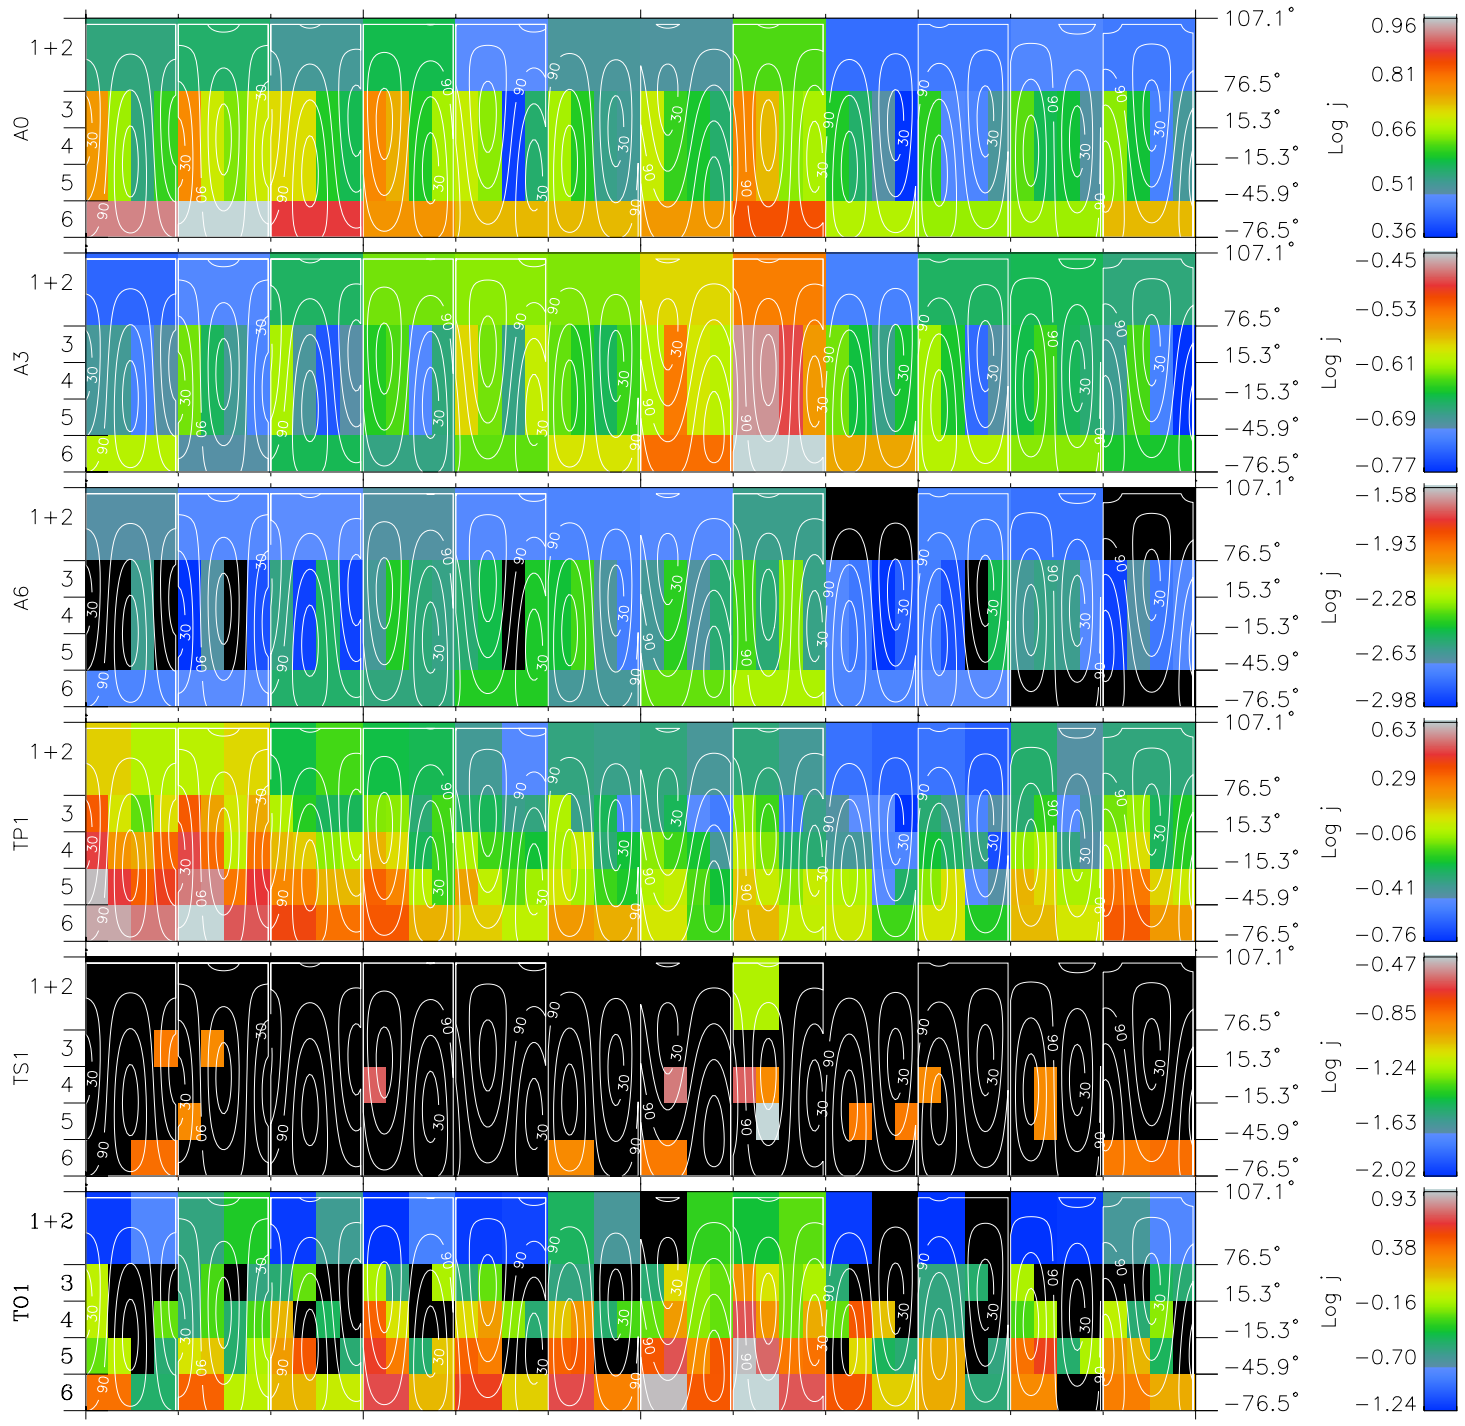

# Galileo EPD Real Time All-Sky Anisotropies 00331

Software Version: RTSKY\_FLUX V 1.20  
Data Production: 18-05-01  
Plot Production: Mon Sep 17 16:25:15 2001  
Color File: wondr3  
Geofactor File: 1.1

00:00:00 2000-331	331-06	331-12	331-18	00:00:00 2000-332	
+	+	+	+	+	X JSE(R <sub>j</sub> )
-51.68	-51.65	-51.62	-51.59	-51.56	Y JSE(R <sub>j</sub> )
179.68	178.89	178.10	177.31	176.51	Z JSE(R <sub>j</sub> )
2.94	2.94	2.94	2.94	2.95	

- ◇ = Jupiter look direction
- = Corotation look direction