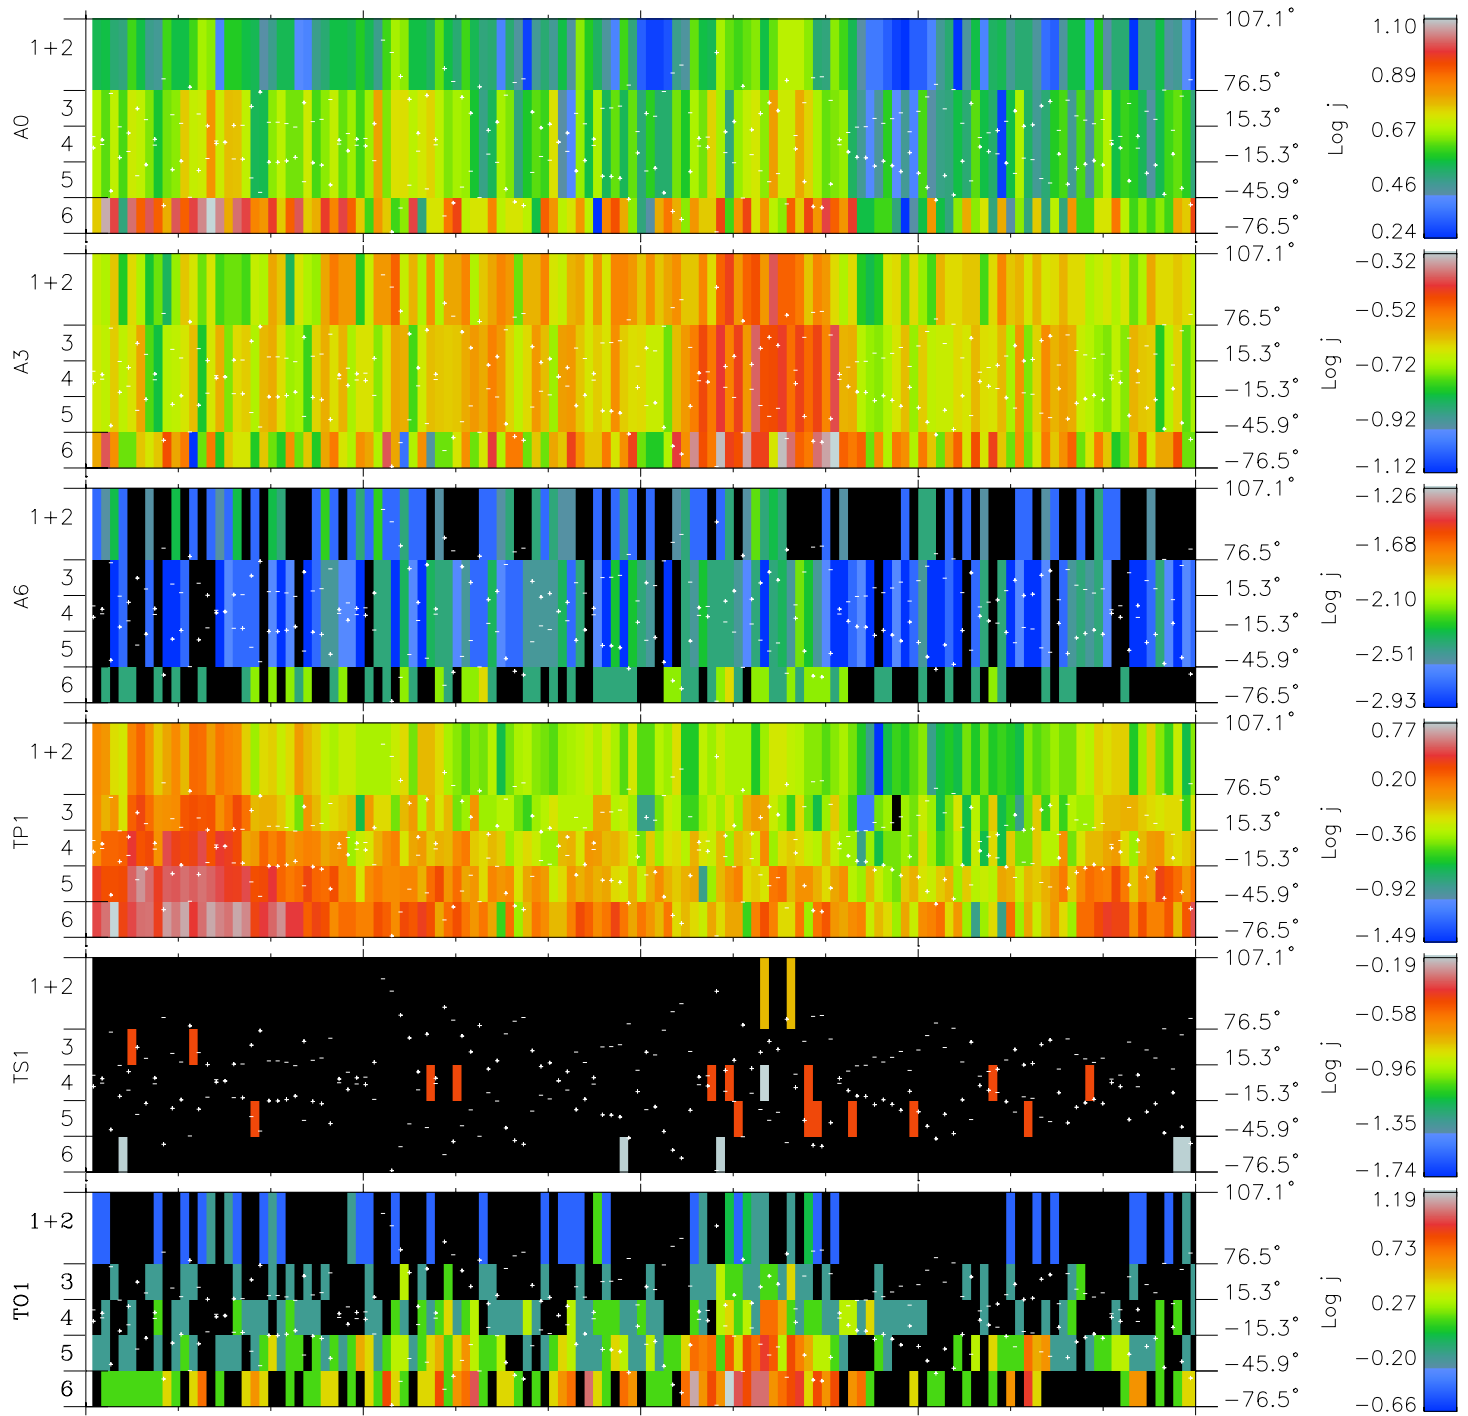

# Galileo EPD Real Elevation Anisotropies 00331

Software Version: RTELEV\_FLUX V 1.20  
Data Production: 18-05-01  
Plot Production: Mon Sep 17 16:25:54 2001  
Color File: wondr3  
Geofactor File: 1.1

00:00:00 2000-331	331-06	331-12	331-18	00:00:00 2000-332	
+	+	+	+	+	X JSE(R <sub>j</sub> )
-51.68	-51.65	-51.62	-51.59	-51.56	Y JSE(R <sub>j</sub> )
179.68	178.89	178.10	177.31	176.51	Z JSE(R <sub>j</sub> )
2.94	2.94	2.94	2.94	2.95	

- ◇ = Jupiter look direction
- = Corotation look direction