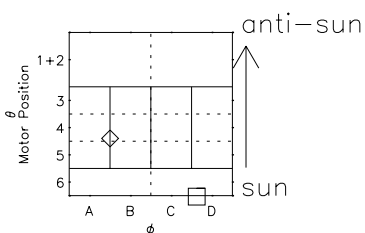

# Galileo EPD Real Elevation Anisotropies 00331

Software Version: RTELEV\_FLUX V 1.20  
Data Production: 18-05-01  
Plot Production: Mon Sep 17 16:25:54 2001  
Color File: wondr3  
Geofactor File: 1.1

00:00:00 2000-331	331-06	331-12	331-18	00:00:00 2000-332	
+	+	+	+	+	X JSE(R <sub>j</sub> )
-51.68	-51.65	-51.62	-51.59	-51.56	Y JSE(R <sub>j</sub> )
179.68	178.89	178.10	177.31	176.51	Z JSE(R <sub>j</sub> )
2.94	2.94	2.94	2.94	2.95	

- ◇ = Jupiter look direction
- = Corotation look direction