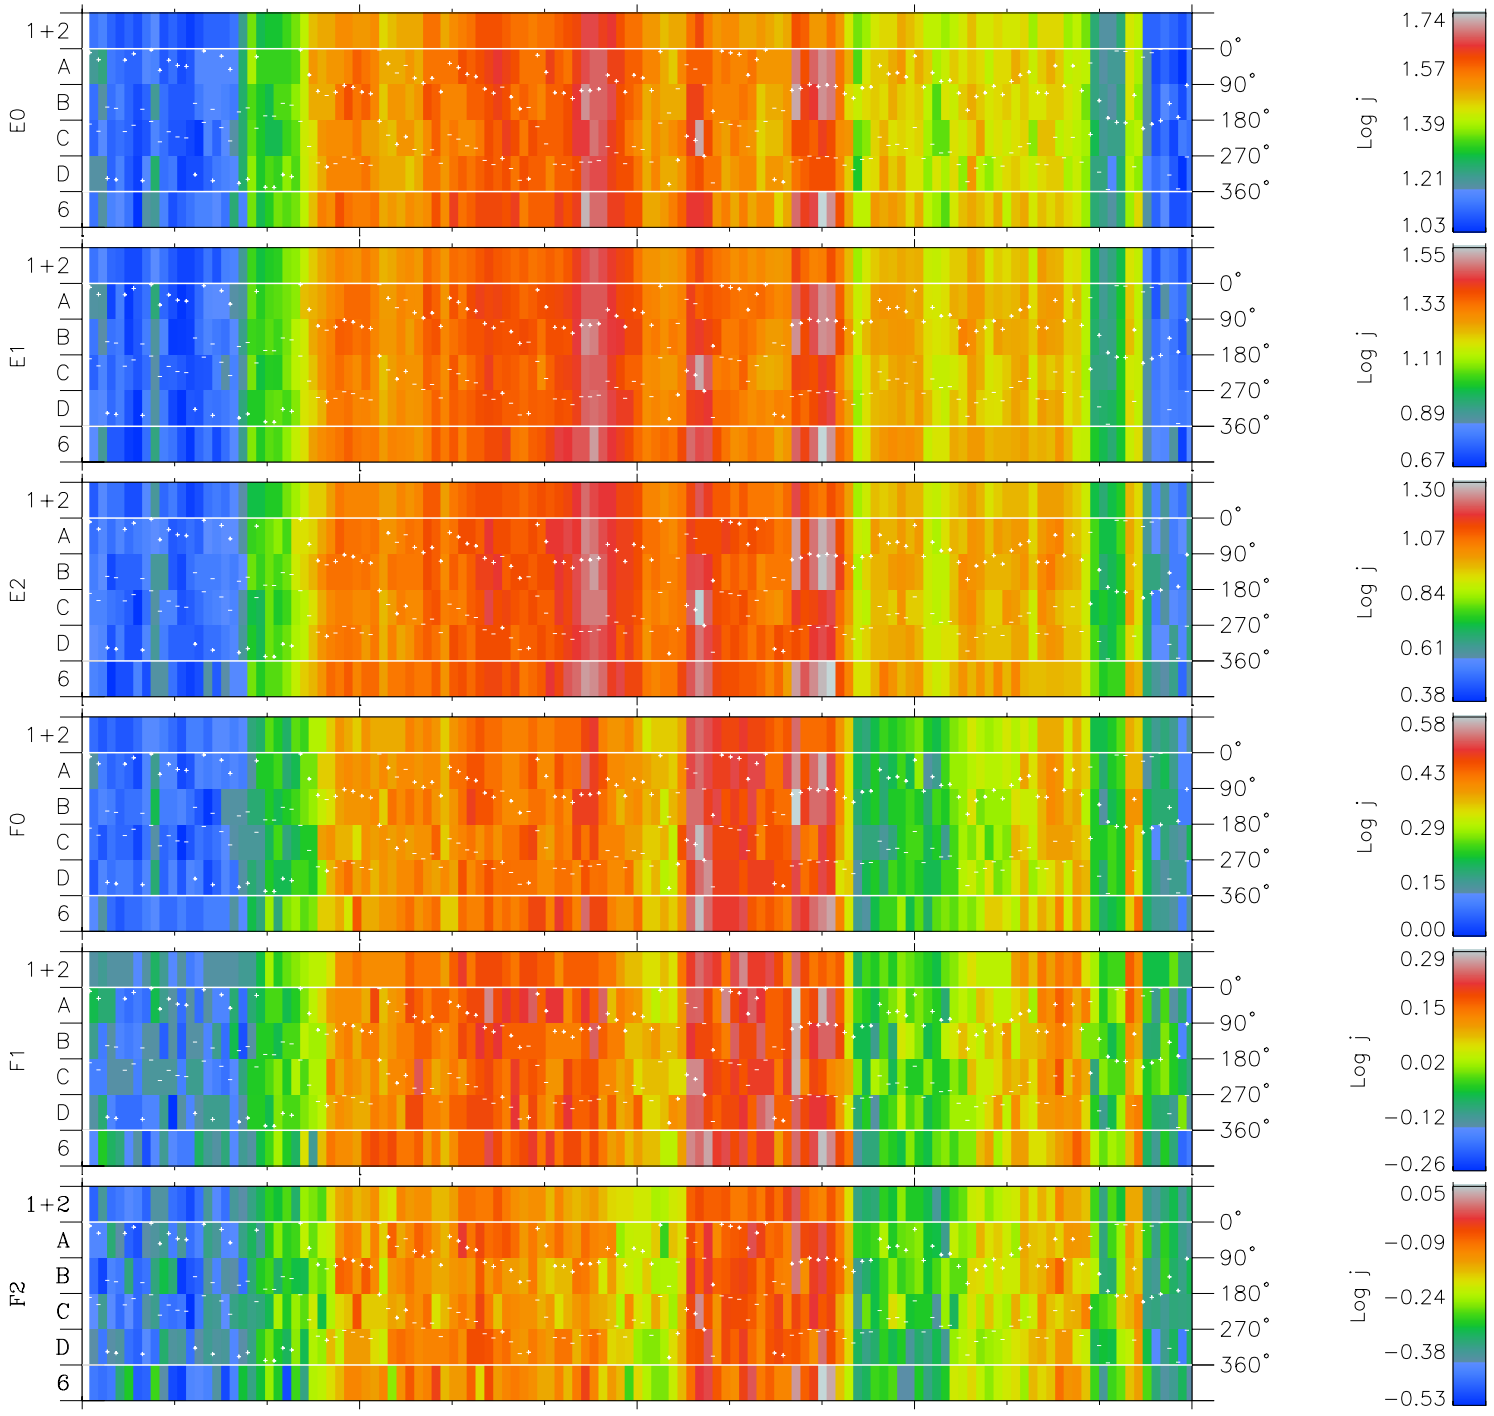

# Galileo EPD Real Time Azimuth Anisotropies 00331

Software Version: RTAZIM\_FLUX V 1.20  
 Data Production: 18-05-01  
 Plot Production: Mon Sep 17 16:26:33 2001  
 Color File: wondr3  
 Geofactor File: 1.1

Time	331-06	331-12	331-18	00:00:00 2000-332	
+	+	+	+	+	X JSE(R <sub>j</sub> )
-51.68	-51.65	-51.62	-51.59	-51.56	Y JSE(R <sub>j</sub> )
179.68	178.89	178.10	177.31	176.51	Z JSE(R <sub>j</sub> )
2.94	2.94	2.94	2.94	2.95	

- ◇ = Jupiter look direction
- = Corotation look direction