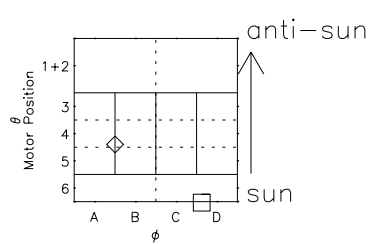

Time	331-06	331-12	331-18	00:00:00 2000-332	
+	+	+	+	+	X JSE(R <sub>j</sub> )
-51.68	-51.65	-51.62	-51.59	-51.56	Y JSE(R <sub>j</sub> )
179.68	178.89	178.10	177.31	176.51	Z JSE(R <sub>j</sub> )
2.94	2.94	2.94	2.94	2.95	