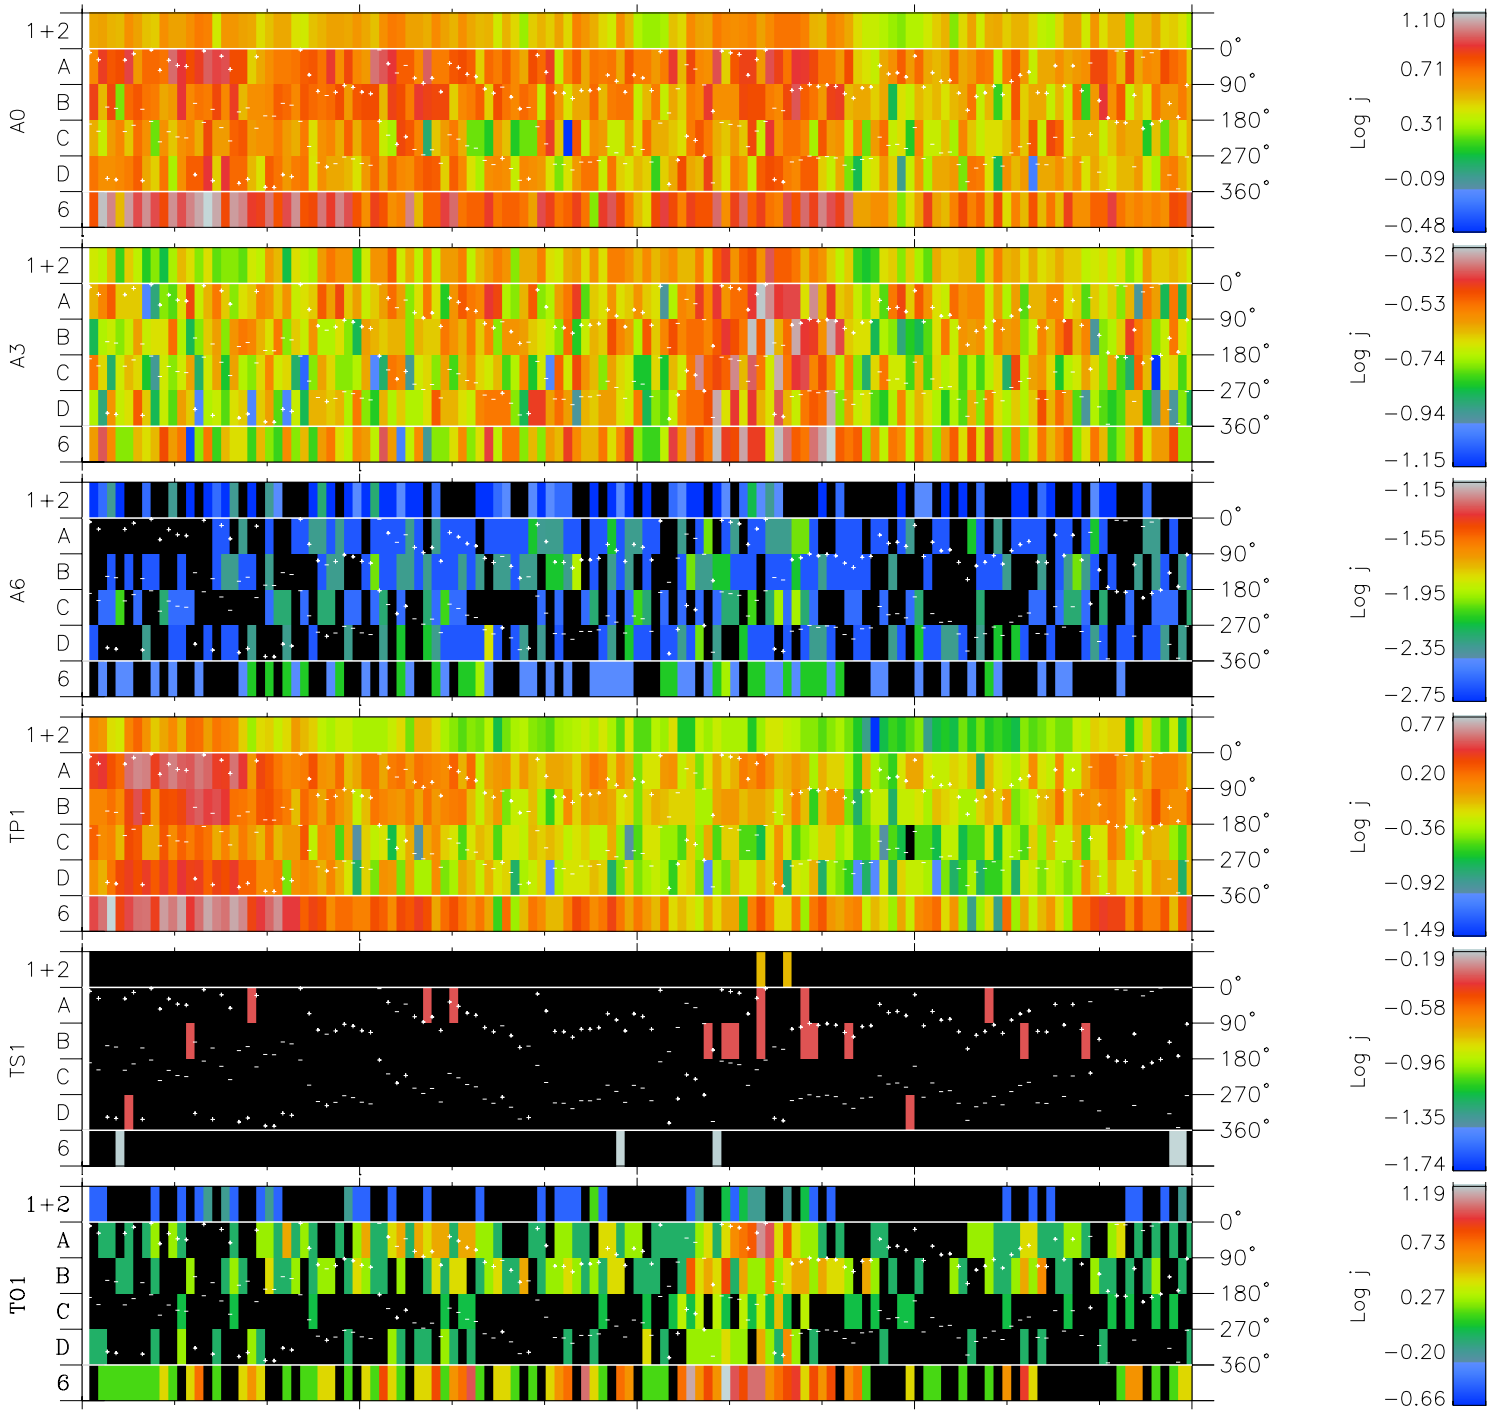

Galileo EPD Real Time Azimuth Anisotropies 00331

Software Version: RTAZIM_FLUX V 1.20
Data Production: 18-05-01
Plot Production: Mon Sep 17 16:26:28 2001
Color File: wondr3
Geofactor File: 1.1

00:00:00 2000-331	331-06	331-12	331-18	00:00:00 2000-332	
+	+	+	+	+	
-51.68	-51.65	-51.62	-51.59	-51.56	X JSE(R _j)
179.68	178.89	178.10	177.31	176.51	Y JSE(R _j)
2.94	2.94	2.94	2.94	2.95	Z JSE(R _j)

- ◇ = Jupiter look direction
- = Corotation look direction