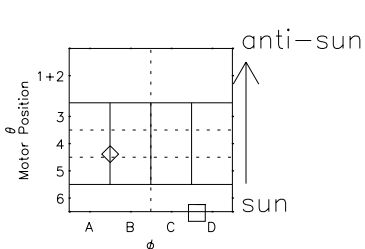

Time Interval	X JSE(R <sub>j</sub> )	Y JSE(R <sub>j</sub> )	Z JSE(R <sub>j</sub> )
00:00:00 2000-330	-51.79	182.78	2.93
330-06	-51.76	182.02	2.93
330-12	-51.74	181.24	2.94
330-18	-51.71	180.46	2.94
00:00:00 2000-331	-51.68	179.68	2.94