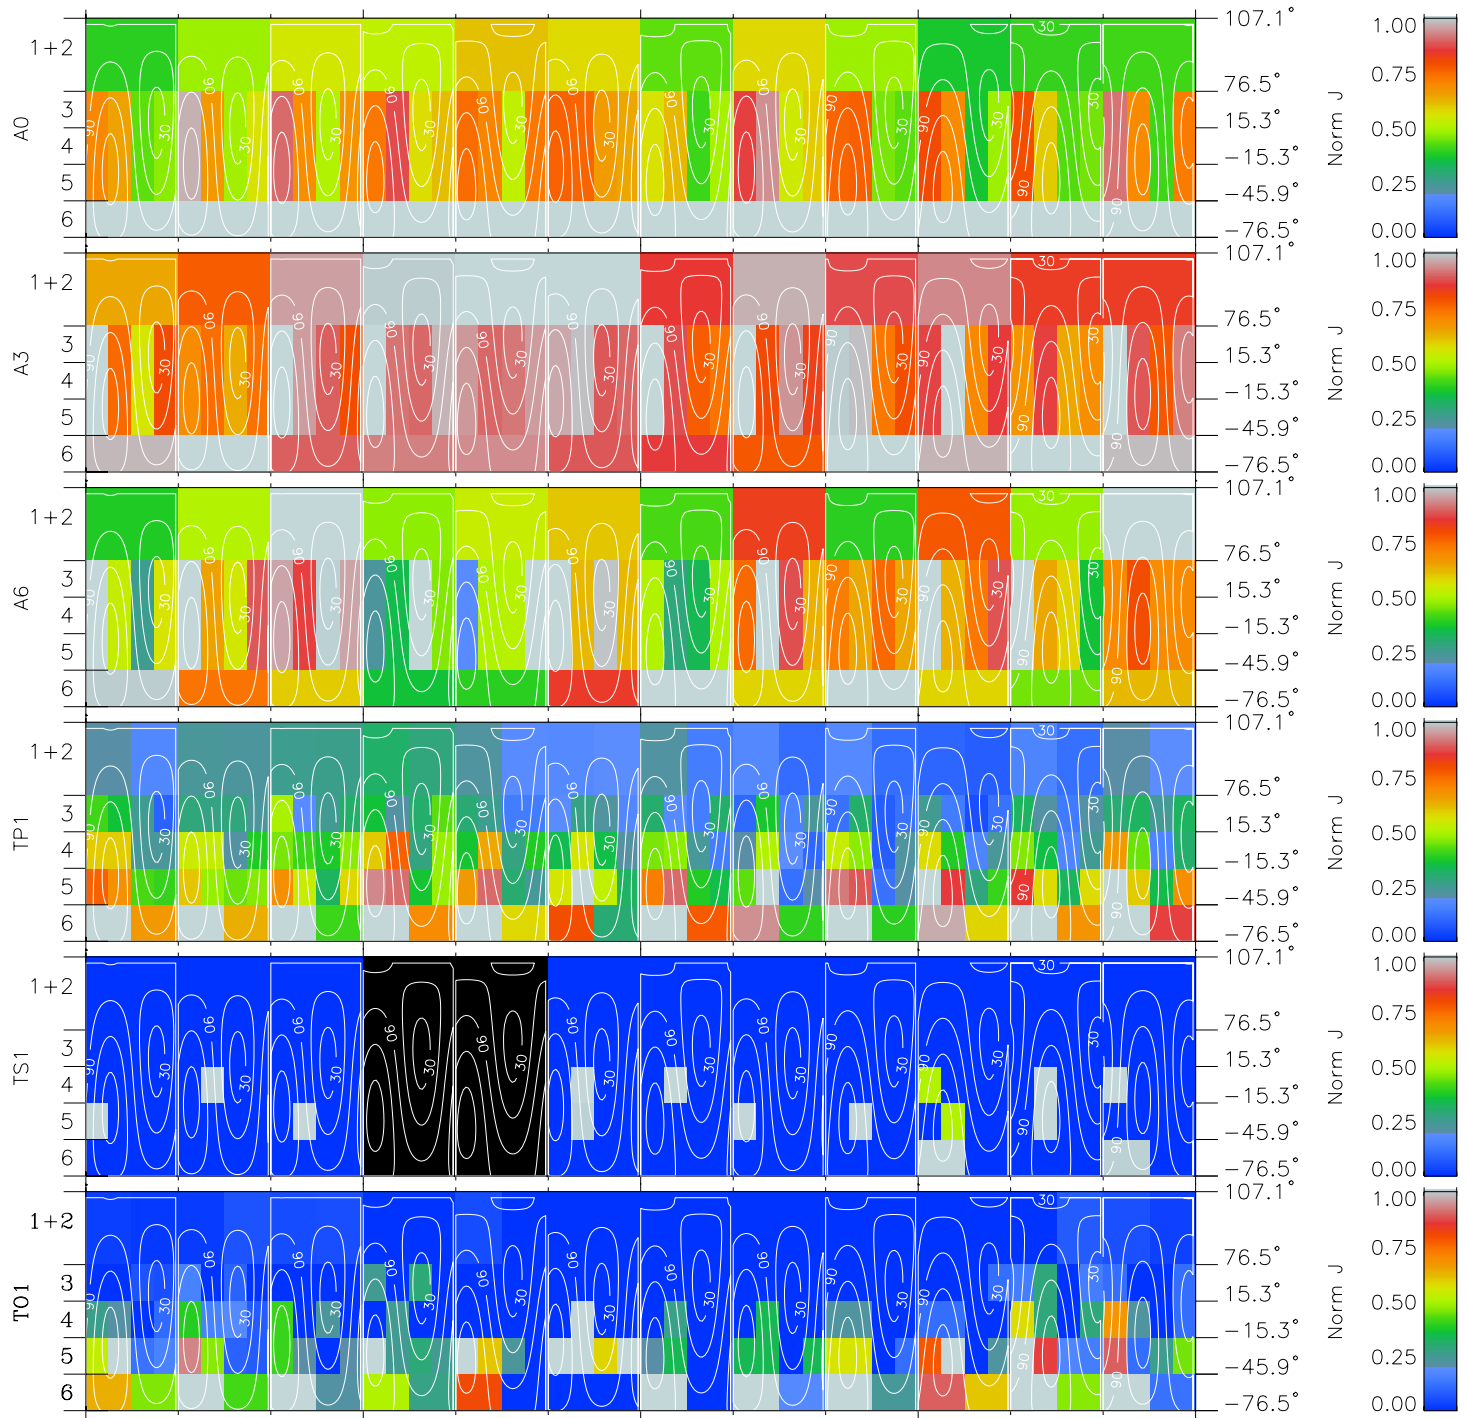

# Galileo EPD Real Time All-Sky Anisotropies 00330

Software Version: RTSKY\_NORM V 1.20  
 Data Production: 18-05-01  
 Plot Production: Mon Sep 17 16:17:25 2001  
 Color File: wondr3  
 Geofactor File: 1.1

Time Interval	X JSE(R <sub>j</sub> )	Y JSE(R <sub>j</sub> )	Z JSE(R <sub>j</sub> )
00:00:00 2000-330	-51.79	182.78	2.93
330-06	-51.76	182.02	2.93
330-12	-51.74	181.24	2.94
330-18	-51.71	180.46	2.94
00:00:00 2000-331	-51.68	179.68	2.94

- ◇ = Jupiter look direction
- = Corotation look direction