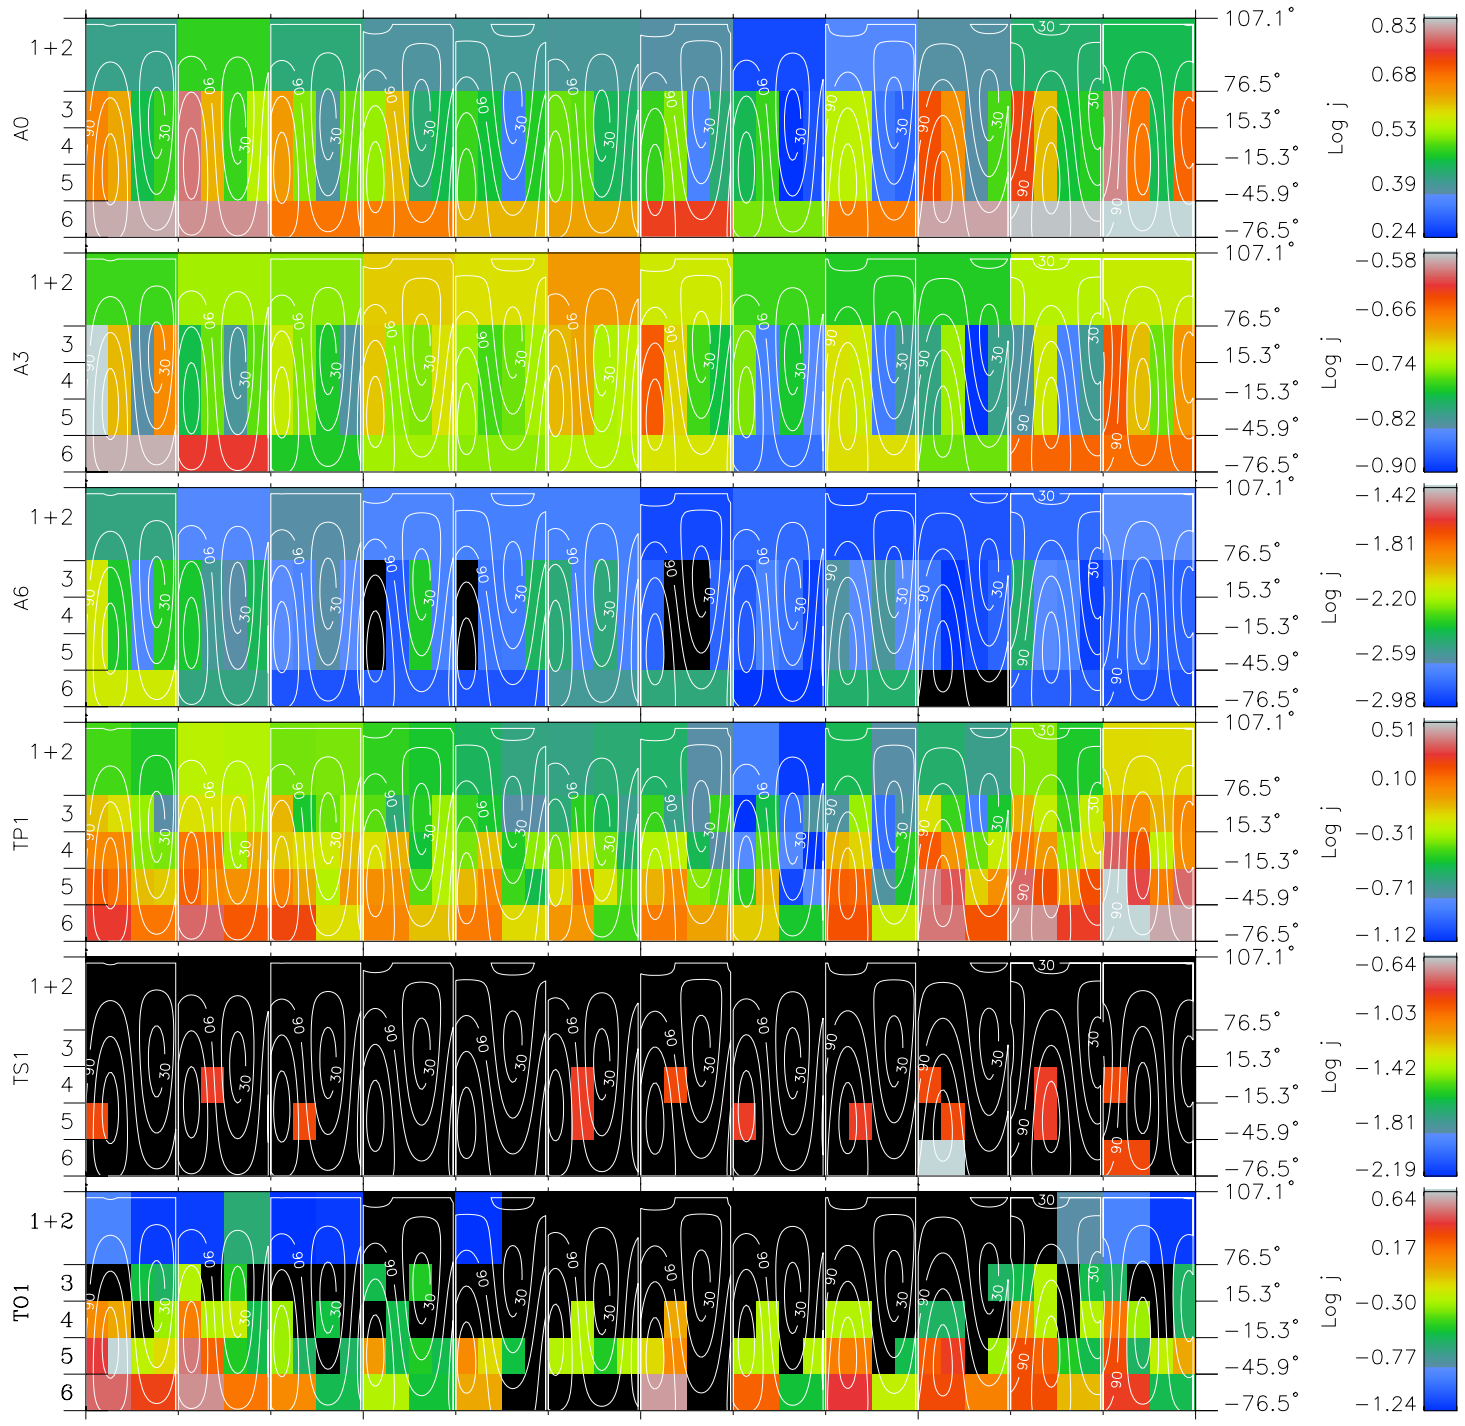

Galileo EPD Real Time All-Sky Anisotropies 00330

Software Version: RTSKY_FLUX V 1.20
 Data Production: 18-05-01
 Plot Production: Mon Sep 17 16:17:09 2001
 Color File: wondr3
 Geofactor File: 1.1

Time Interval	X JSE(R _j)	Y JSE(R _j)	Z JSE(R _j)
00:00:00 2000-330	-51.79	182.78	2.93
330-06	-51.76	182.02	2.93
330-12	-51.74	181.24	2.94
330-18	-51.71	180.46	2.94
00:00:00 2000-331	-51.68	179.68	2.94

- ◇ = Jupiter look direction
- = Corotation look direction