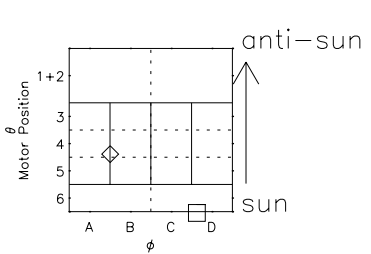

Galileo EPD Real Time All-Sky Anisotropies 00330

Software Version: RTSKY_FLUX V 1.20
 Data Production: 18-05-01
 Plot Production: Mon Sep 17 16:17:09 2001
 Color File: wondr3
 Geofactor File: 1.1

Time Interval	X JSE(R _j)	Y JSE(R _j)	Z JSE(R _j)
00:00:00 2000-330	-51.79	182.78	2.93
330-06	-51.76	182.02	2.93
330-12	-51.74	181.24	2.94
330-18	-51.71	180.46	2.94
00:00:00 2000-331	-51.68	179.68	2.94

- ◇ = Jupiter look direction
- = Corotation look direction