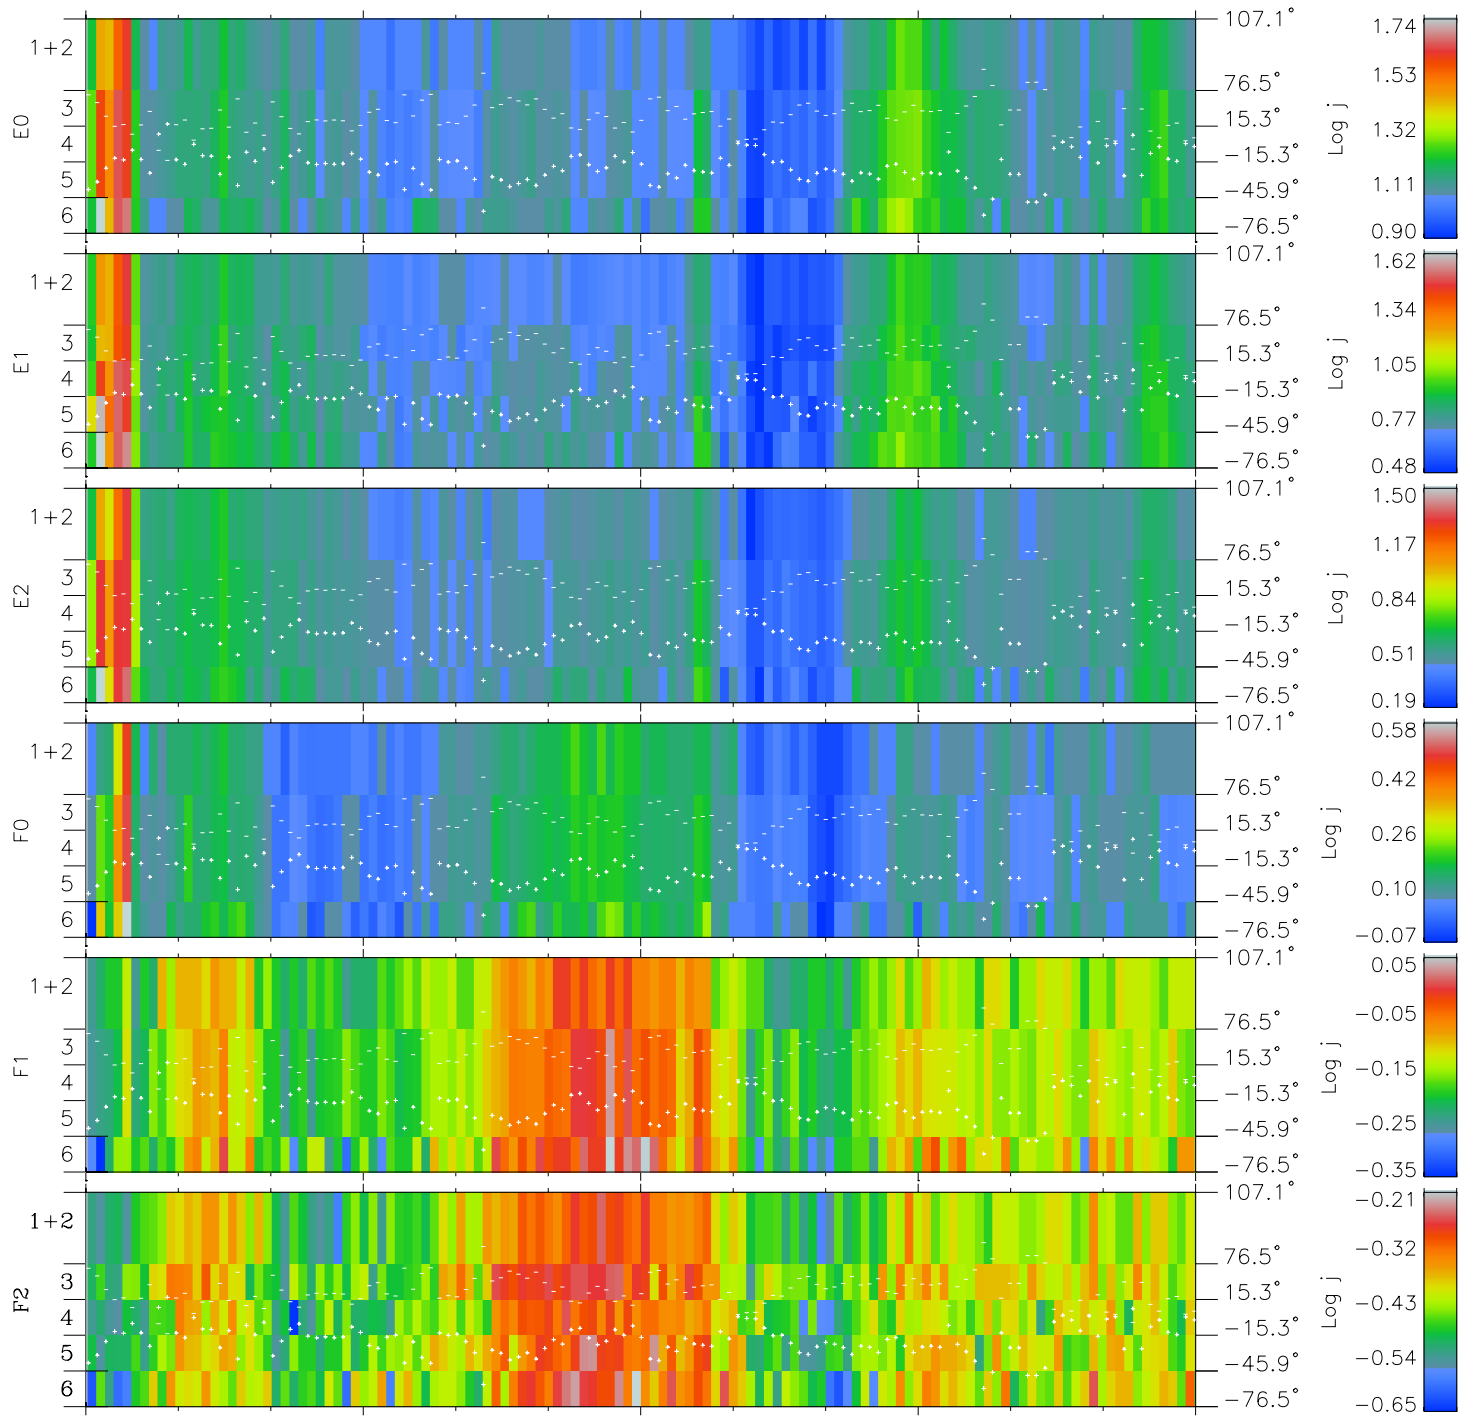

# Galileo EPD Real Elevation Anisotropies 00330

Software Version: RTELEV\_FLUX V 1.20  
 Data Production: 18-05-01  
 Plot Production: Mon Sep 17 16:17:55 2001  
 Color File: wondr3  
 Geofactor File: 1.1

Time	00:00:00 2000-330	330-06	330-12	330-18	00:00:00 2000-331	
	+	+	+	+	+	X JSE(R <sub>j</sub> )
	-51.79	-51.76	-51.74	-51.71	-51.68	Y JSE(R <sub>j</sub> )
	182.78	182.02	181.24	180.46	179.68	Z JSE(R <sub>j</sub> )
	2.93	2.93	2.94	2.94	2.94	

- ◇ = Jupiter look direction
- = Corotation look direction