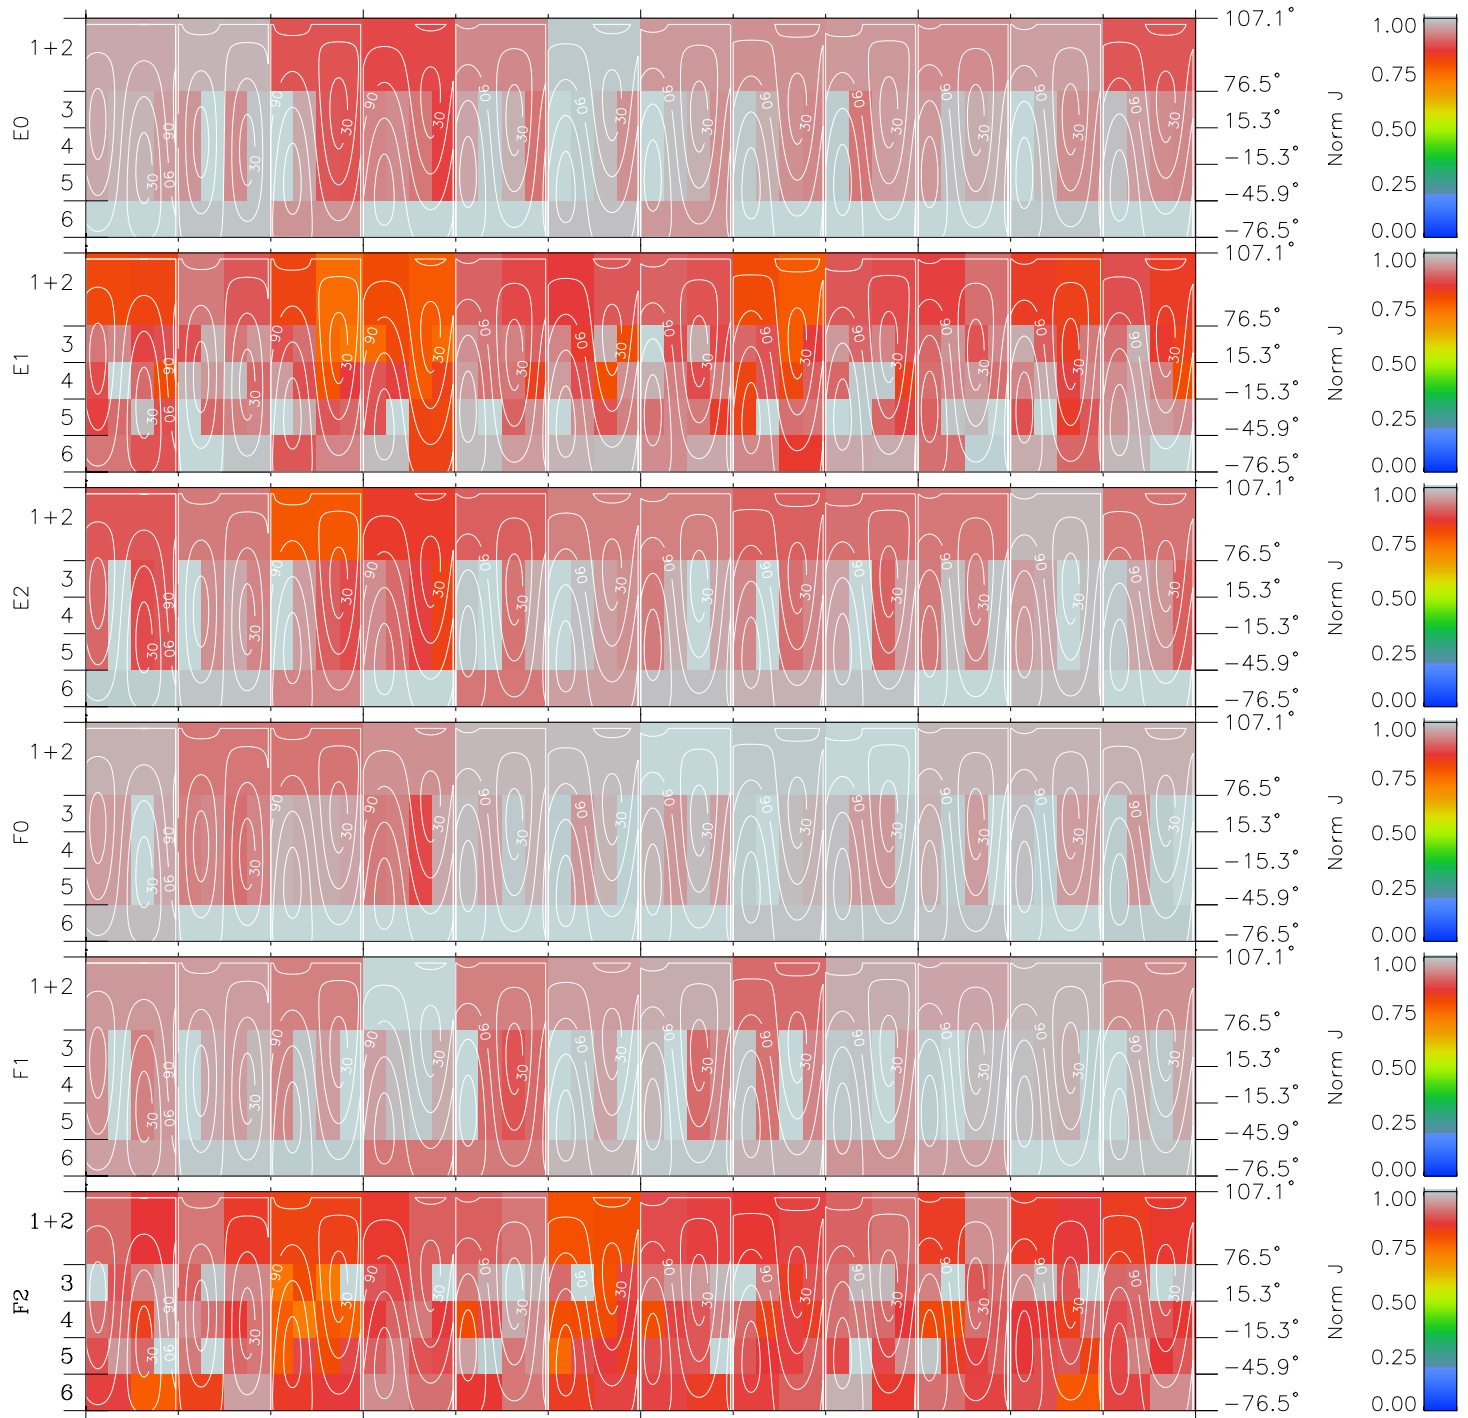

Galileo EPD Real Time All-Sky Anisotropies 00329

Software Version: RTSKY_NORM V 1.20
 Data Production: 18-05-01
 Plot Production: Mon Sep 17 16:09:09 2001
 Color File: wondr3
 Geofactor File: 1.1

00:00:00 2000-329	329-06	329-12	329-18	00:00:00 2000-330	
+	+	+	+	+	
-51.89	-51.86	-51.84	-51.81	-51.79	X JSE(R _j)
185.82	185.07	184.31	183.55	182.78	Y JSE(R _j)
2.92	2.93	2.93	2.93	2.93	Z JSE(R _j)

- ◇ = Jupiter look direction
- = Corotation look direction