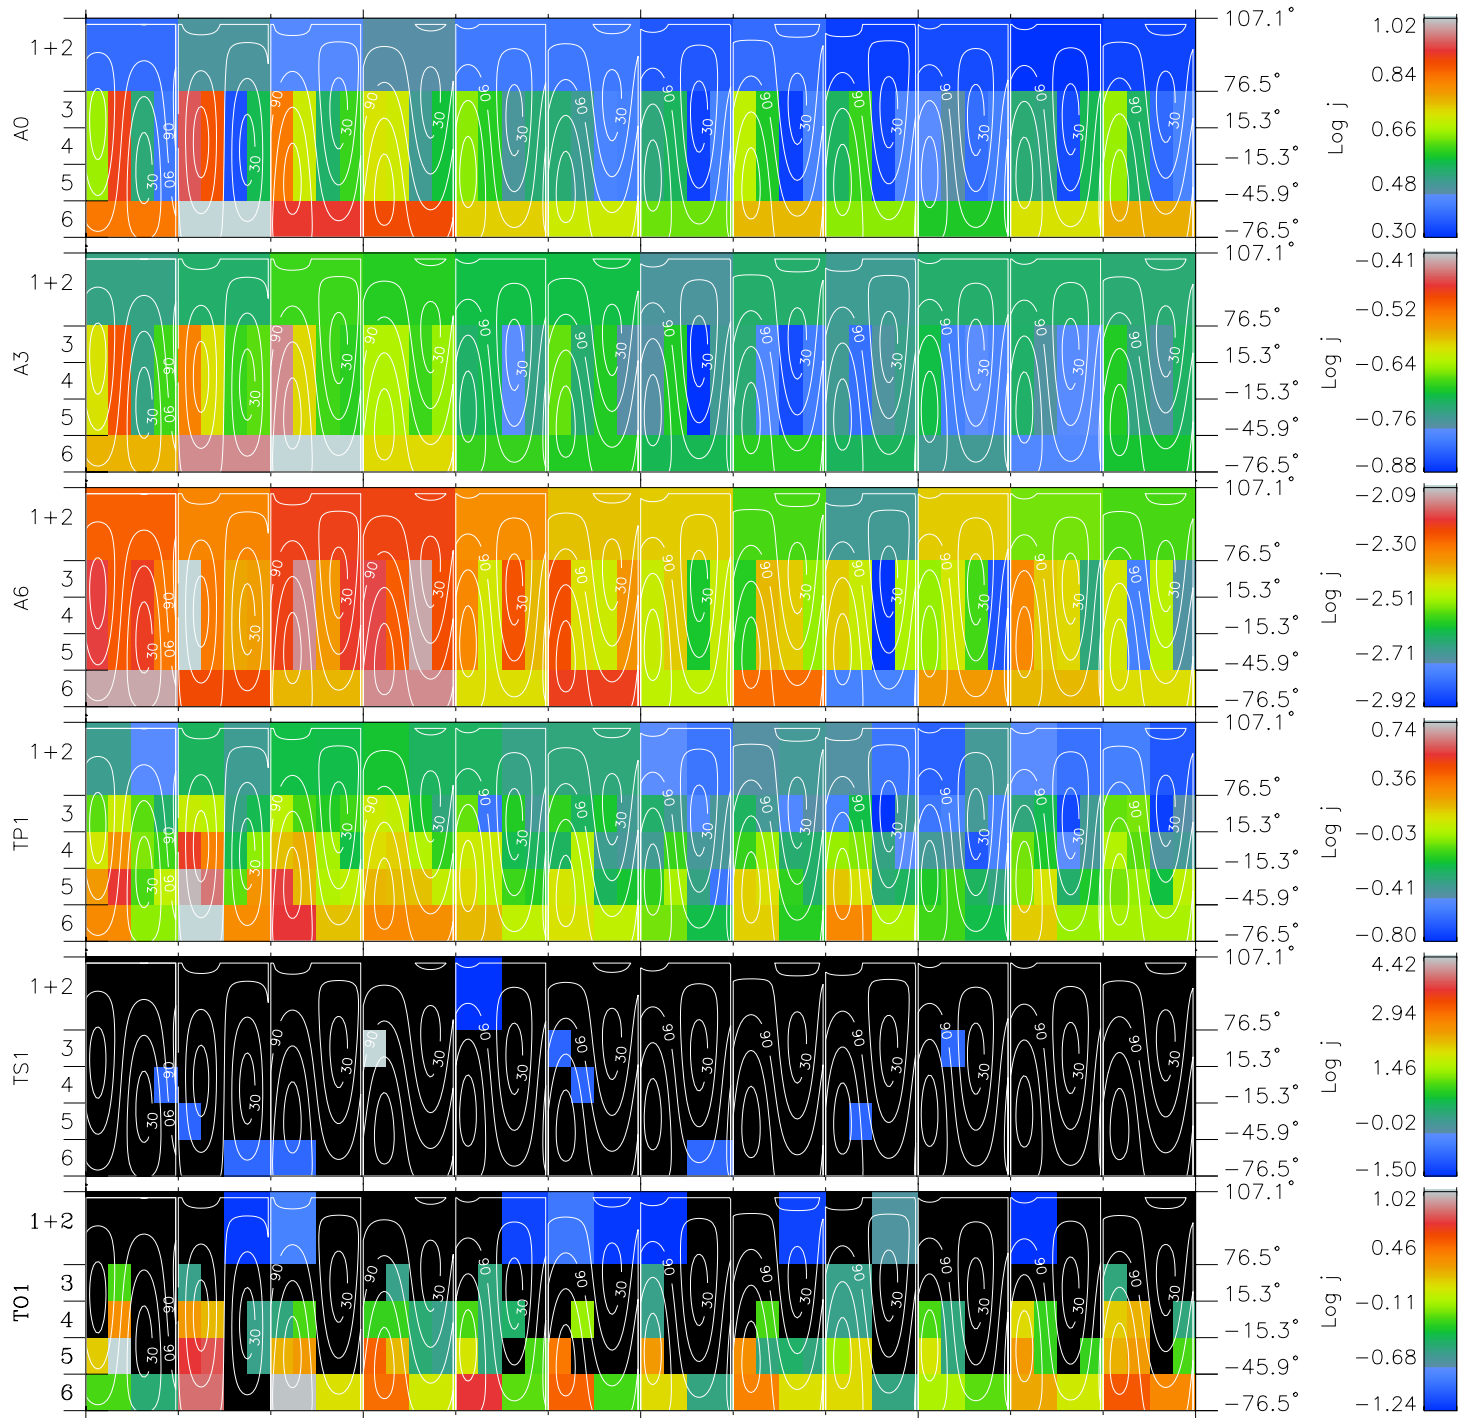

Galileo EPD Real Time All-Sky Anisotropies 00329

Software Version: RTSKY_FLUX V 1.20
 Data Production: 18-05-01
 Plot Production: Mon Sep 17 16:08:48 2001
 Color File: wondr3
 Geofactor File: 1.1

00:00:00 2000-329	329-06	329-12	329-18	00:00:00 2000-330	
+	+	+	+	+	
-51.89	-51.86	-51.84	-51.81	-51.79	X JSE(R _j)
185.82	185.07	184.31	183.55	182.78	Y JSE(R _j)
2.92	2.93	2.93	2.93	2.93	Z JSE(R _j)

- ◇ = Jupiter look direction
- = Corotation look direction