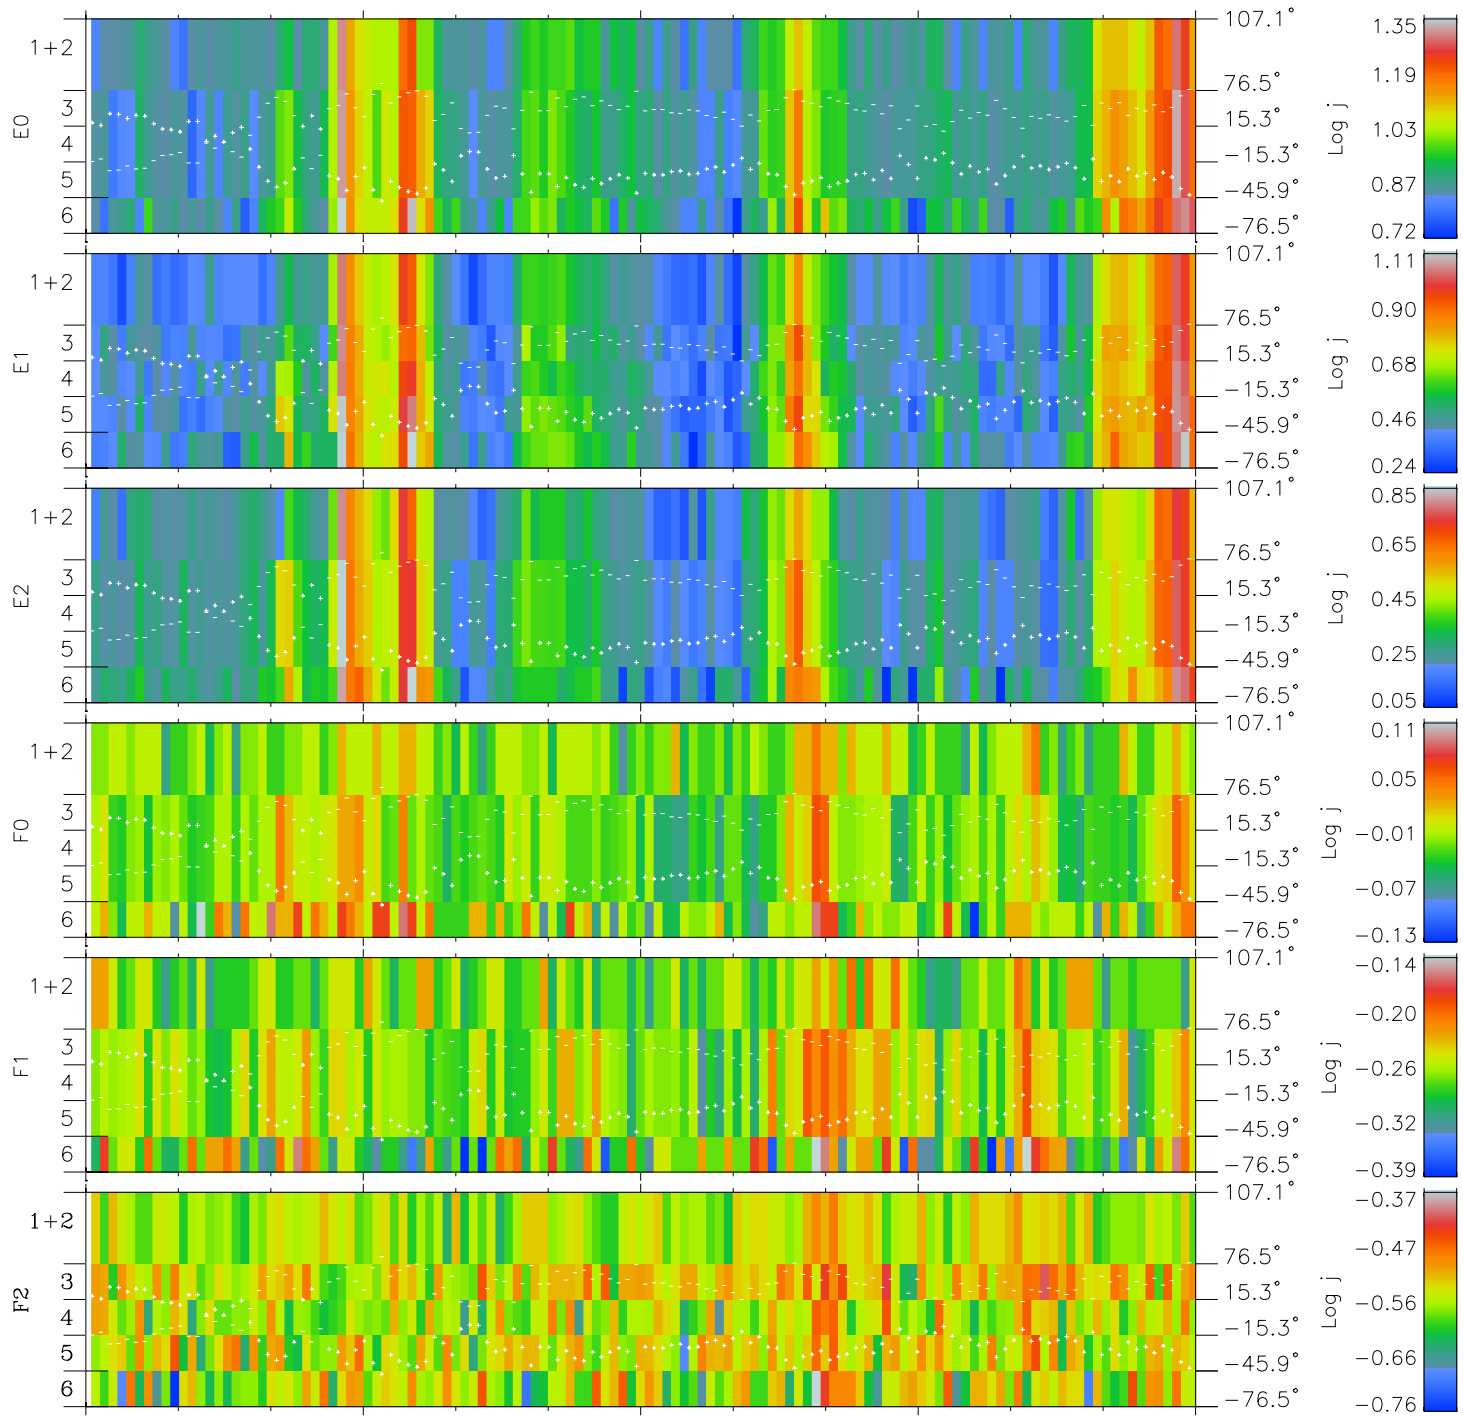

Galileo EPD Real Elevation Anisotropies 00329

Software Version: RTELEV_FLUX V 1.20
Data Production: 18-05-01
Plot Production: Mon Sep 17 16:09:33 2001
Color File: wondr3
Geofactor File: 1.1

Time	X JSE(R _j)	Y JSE(R _j)	Z JSE(R _j)
00:00:00 2000-329	-51.89	185.82	2.92
329-06	-51.86	185.07	2.93
329-12	-51.84	184.31	2.93
329-18	-51.81	183.55	2.93
00:00:00 2000-330	-51.79	182.78	2.93

- ◇ = Jupiter look direction
- = Corotation look direction