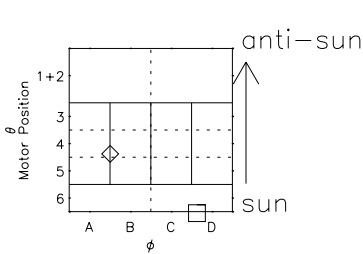

Galileo EPD Real Elevation Anisotropies 00329

Software Version: RTELEV_FLUX V 1.20
Data Production: 18-05-01
Plot Production: Mon Sep 17 16:09:33 2001
Color File: wondr3
Geofactor File: 1.1

Time	X JSE(R _j)	Y JSE(R _j)	Z JSE(R _j)
00:00:00 2000-329	-51.89	185.82	2.92
329-06	-51.86	185.07	2.93
329-12	-51.84	184.31	2.93
329-18	-51.81	183.55	2.93
00:00:00 2000-330	-51.79	182.78	2.93

- ◇ = Jupiter look direction
- = Corotation look direction