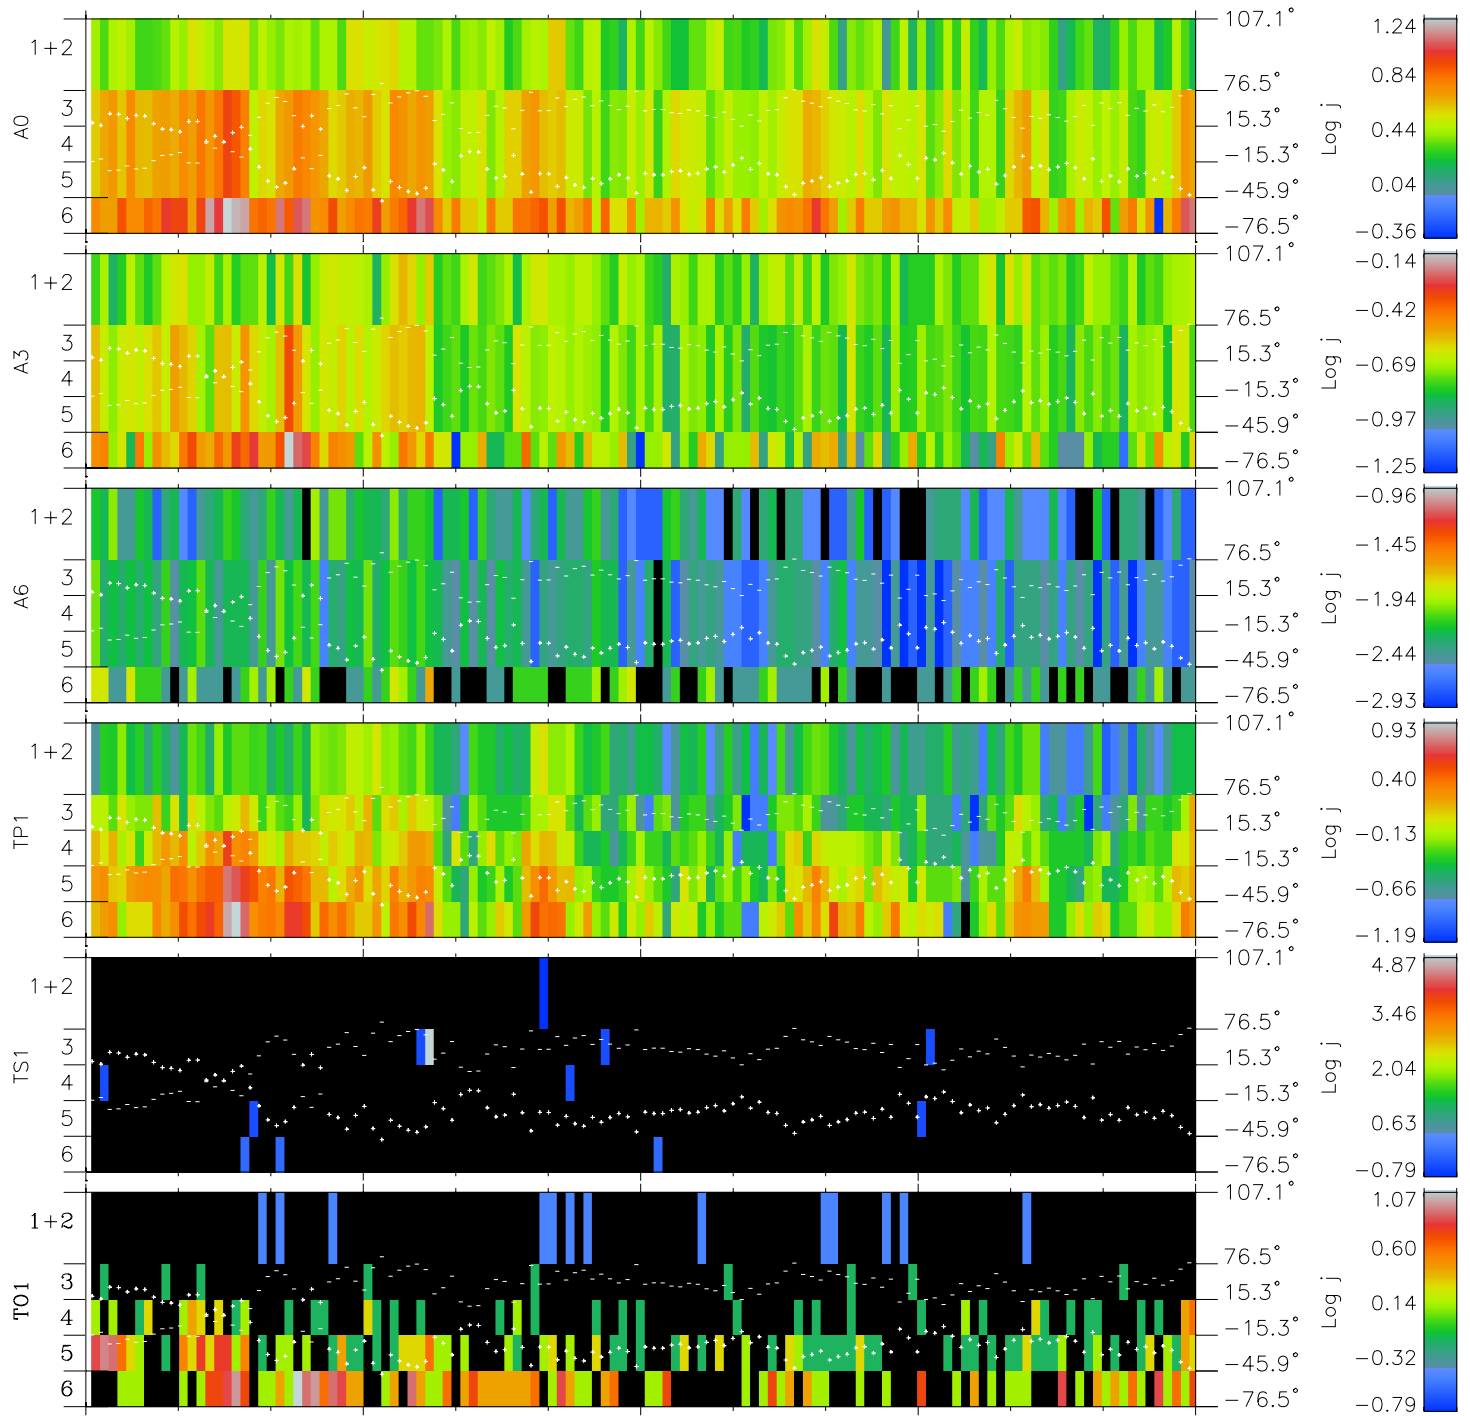

Galileo EPD Real Elevation Anisotropies 00329

Software Version: RTELEV_FLUX V 1.20
 Data Production: 18-05-01
 Plot Production: Mon Sep 17 16:09:27 2001
 Color File: wondr3
 Geofactor File: 1.1

Time	X JSE(R _j)	Y JSE(R _j)	Z JSE(R _j)
00:00:00 2000-329	-51.89	185.82	2.92
329-06	-51.86	185.07	2.93
329-12	-51.84	184.31	2.93
329-18	-51.81	183.55	2.93
00:00:00 2000-330	-51.79	182.78	2.93

- ◇ = Jupiter look direction
- = Corotation look direction