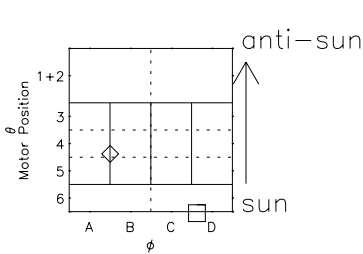

Galileo EPD Real Elevation Anisotropies 00329

Software Version: RTELEV_FLUX V 1.20
 Data Production: 18-05-01
 Plot Production: Mon Sep 17 16:09:27 2001
 Color File: wondr3
 Geofactor File: 1.1

Time	X JSE(R _j)	Y JSE(R _j)	Z JSE(R _j)
00:00:00 2000-329	-51.89	185.82	2.92
329-06	-51.86	185.07	2.93
329-12	-51.84	184.31	2.93
329-18	-51.81	183.55	2.93
00:00:00 2000-330	-51.79	182.78	2.93

- ◇ = Jupiter look direction
- = Corotation look direction