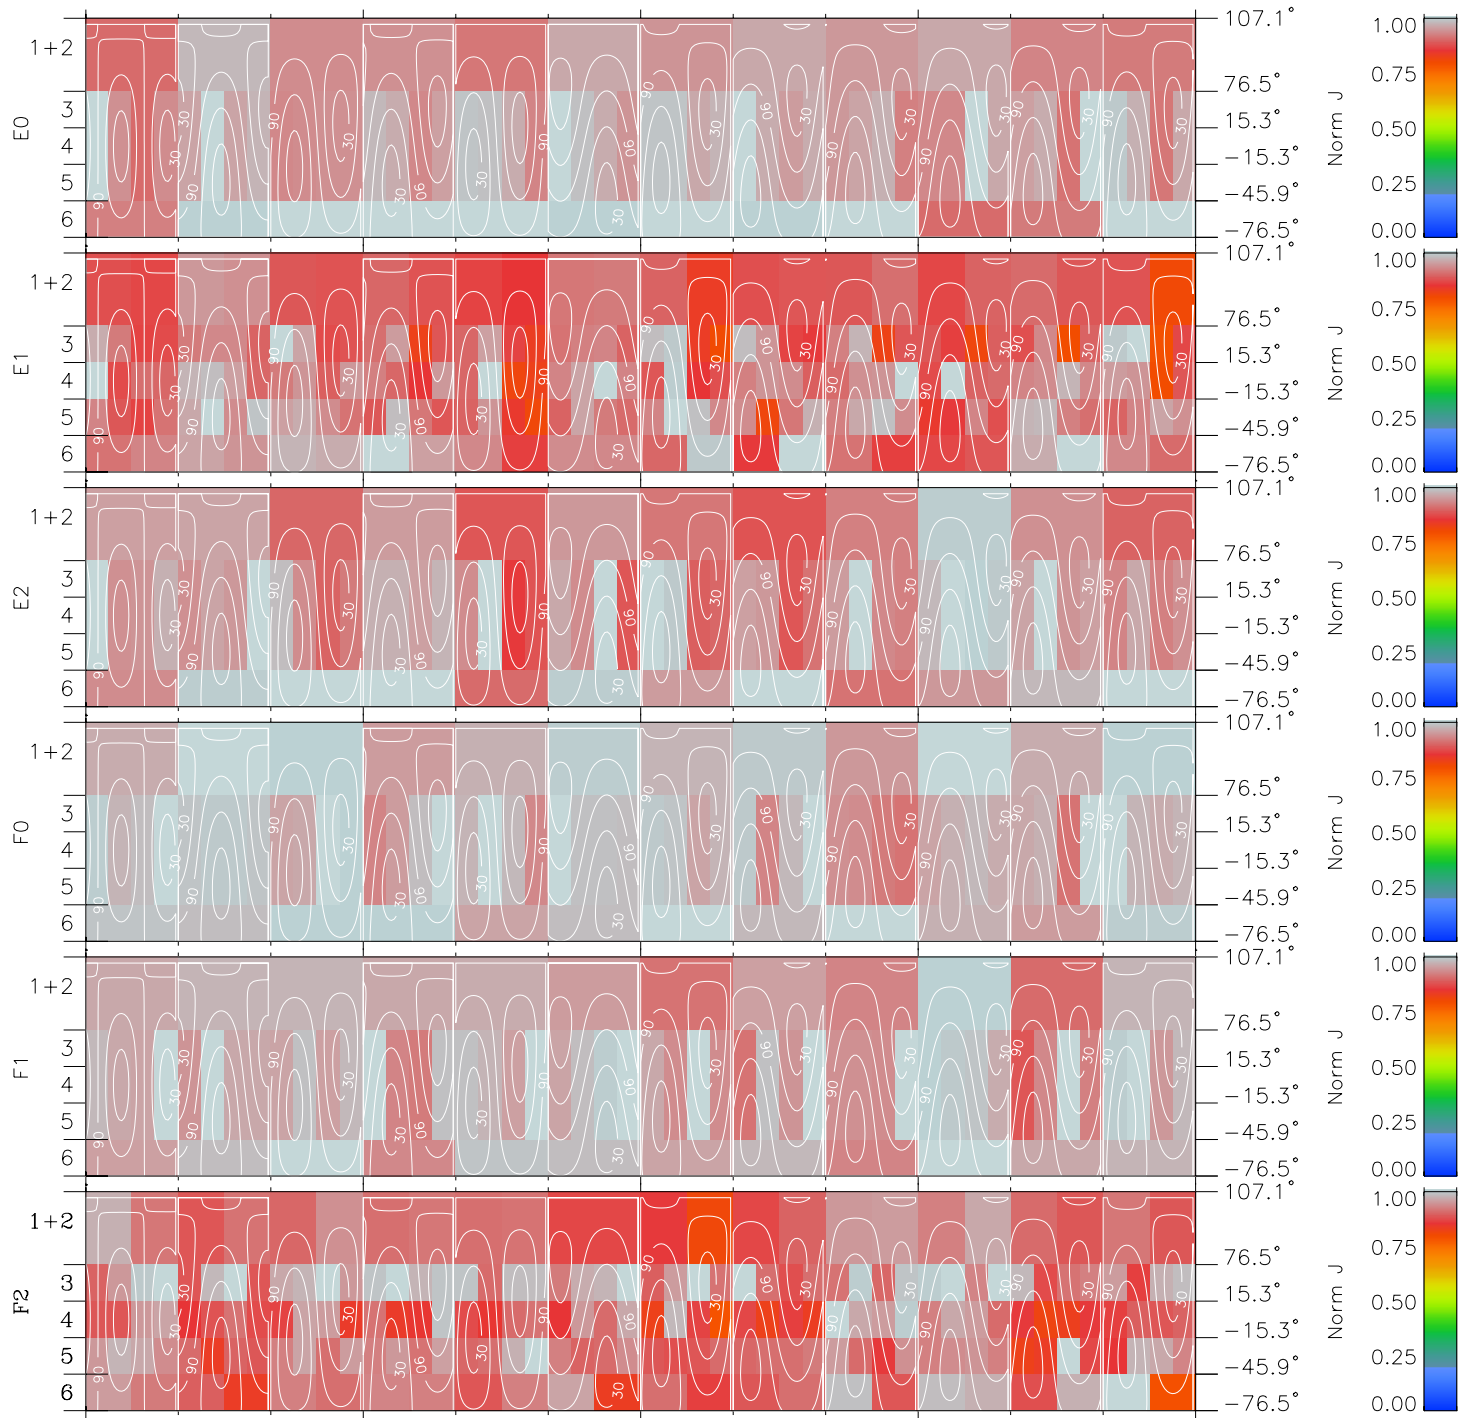

# Galileo EPD Real Time All-Sky Anisotropies 00328

Software Version: RTSKY\_NORM V 1.20  
 Data Production: 18-05-01  
 Plot Production: Mon Sep 17 16:00:58 2001  
 Color File: wondr3  
 Geofactor File: 1.1

00:00:00 2000-328	328-06	328-12	328-18	00:00:00 2000-329	X JSE(R <sub>j</sub> )
+	+	+	+	+	
-51.98	-51.96	-51.93	-51.91	-51.89	Y JSE(R <sub>j</sub> )
188.79	188.05	187.31	186.57	185.82	Z JSE(R <sub>j</sub> )
2.91	2.91	2.92	2.92	2.92	

- ◇ = Jupiter look direction
- = Corotation look direction