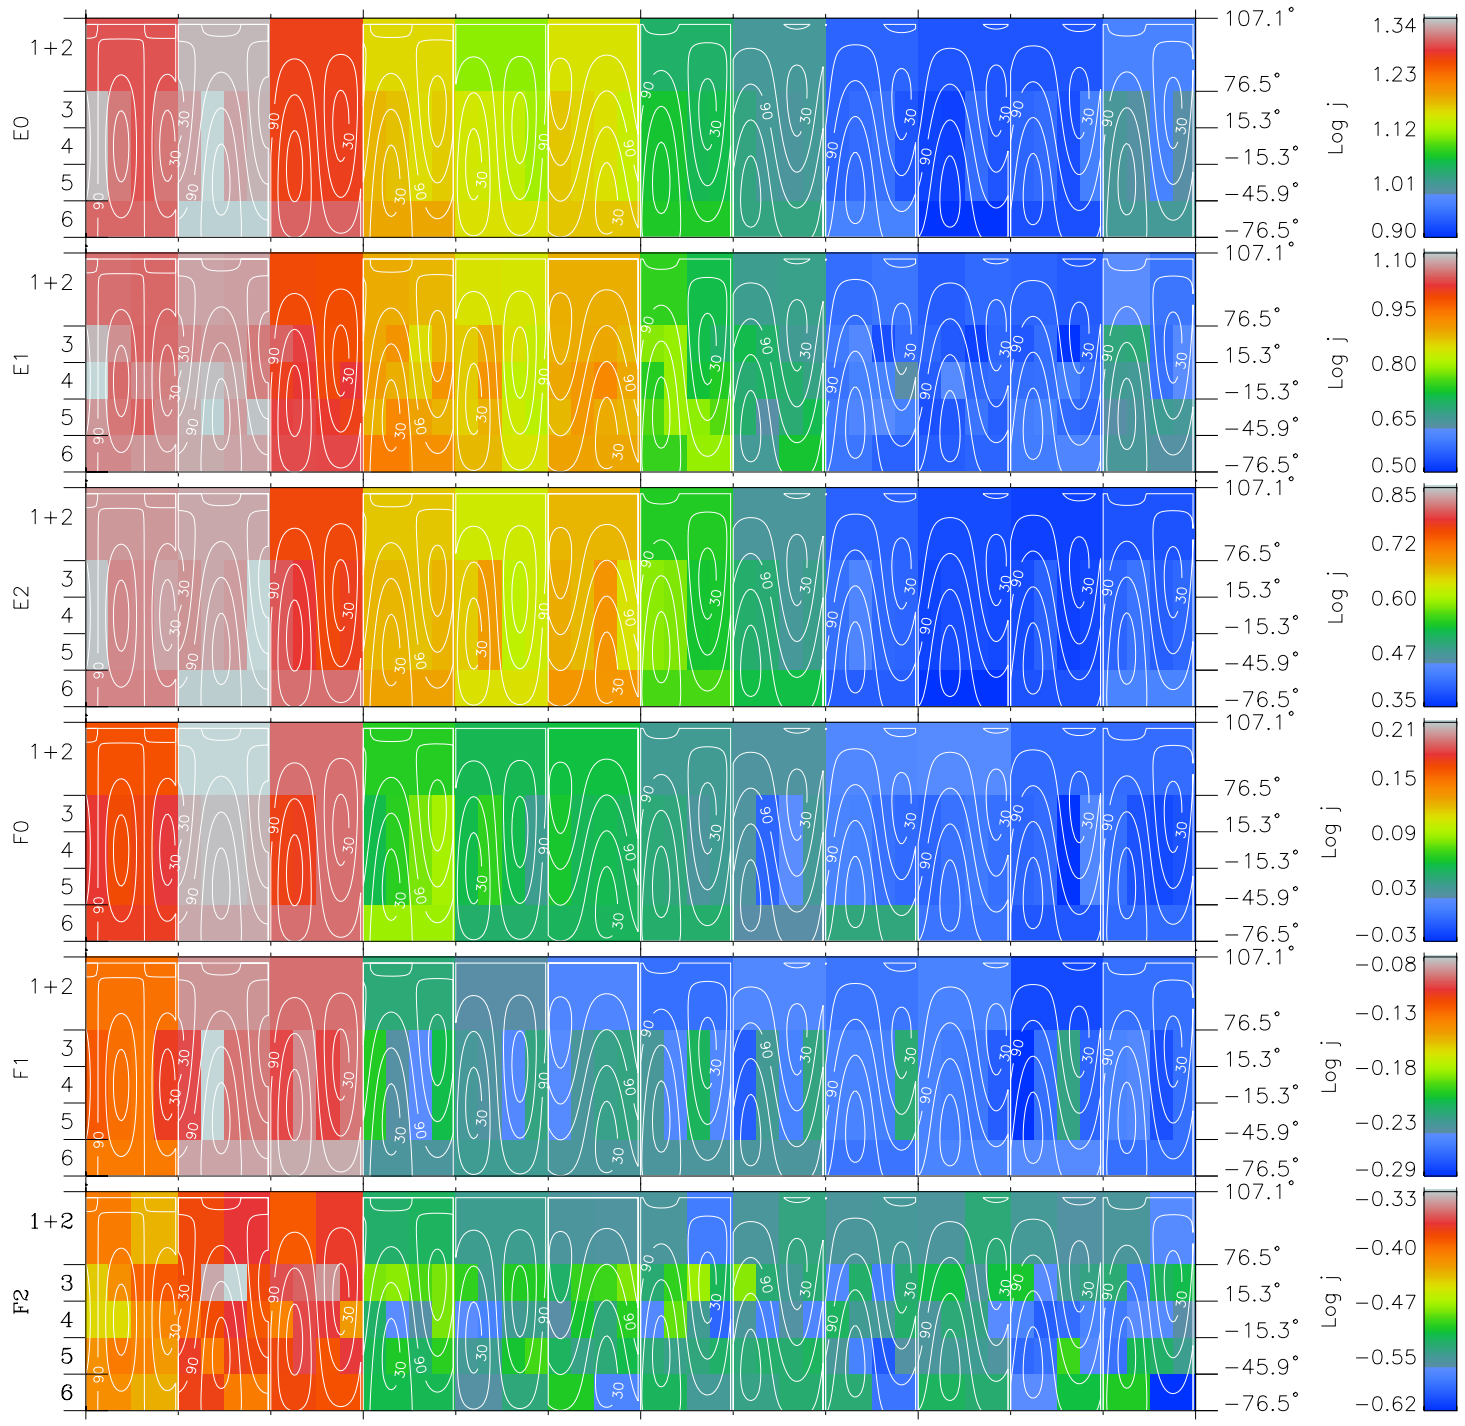

Galileo EPD Real Time All-Sky Anisotropies 00328

Software Version: RTSKY_FLUX V 1.20
 Data Production: 18-05-01
 Plot Production: Mon Sep 17 16:00:43 2001
 Color File: wondr3
 Geofactor File: 1.1

00:00:00 2000-328	328-06	328-12	328-18	00:00:00 2000-329	
+	+	+	+	+	
-51.98	-51.96	-51.93	-51.91	-51.89	X JSE(R _j)
188.79	188.05	187.31	186.57	185.82	Y JSE(R _j)
2.91	2.91	2.92	2.92	2.92	Z JSE(R _j)

- ◇ = Jupiter look direction
- = Corotation look direction