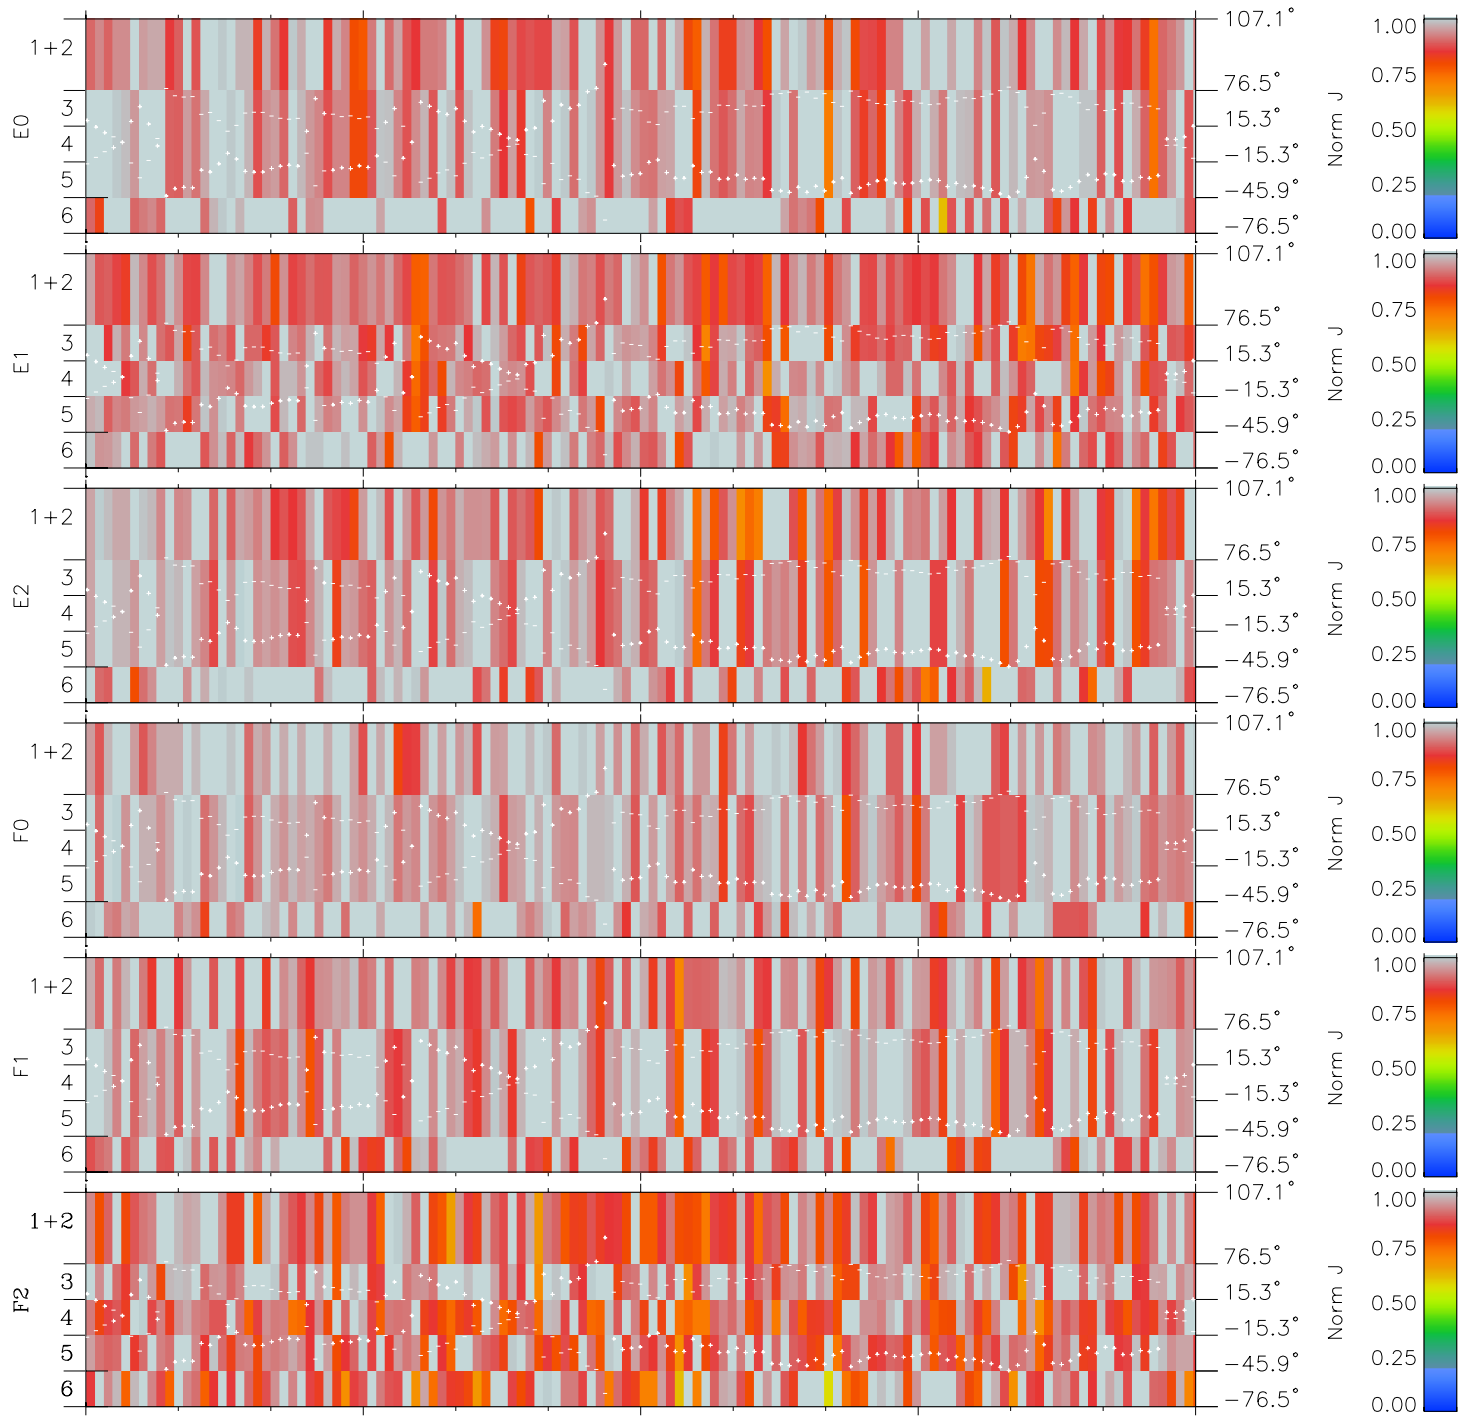

Galileo EPD Real Elevation Anisotropies 00328

Software Version: RTELEV_NORM V 1.20
 Data Production: 18-05-01
 Plot Production: Mon Sep 17 16:01:33 2001
 Color File: wondr3
 Geofactor File: 1.1

Time	328-06	328-12	328-18	00:00:00 2000-329	
+	+	+	+	+	X JSE(R _j)
-51.98	-51.96	-51.93	-51.91	-51.89	Y JSE(R _j)
188.79	188.05	187.31	186.57	185.82	Z JSE(R _j)
2.91	2.91	2.92	2.92	2.92	

- ◇ = Jupiter look direction
- = Corotation look direction