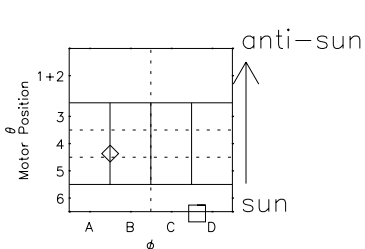

Galileo EPD Real Elevation Anisotropies 00328

Software Version: RTELEV_NORM V 1.20
 Data Production: 18-05-01
 Plot Production: Mon Sep 17 16:01:33 2001
 Color File: wondr3
 Geofactor File: 1.1

Time	328-06	328-12	328-18	00:00:00 2000-329	
+	+	+	+	+	X JSE(R _j)
-51.98	-51.96	-51.93	-51.91	-51.89	Y JSE(R _j)
188.79	188.05	187.31	186.57	185.82	Z JSE(R _j)
2.91	2.91	2.92	2.92	2.92	

- ◇ = Jupiter look direction
- = Corotation look direction