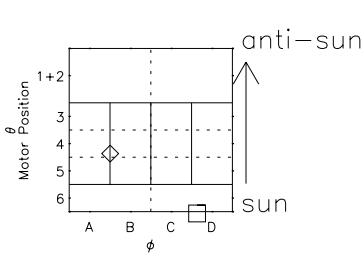

| Time     | 328-06 | 328-12 | 328-18 | 2000-329 |                        |
|----------|--------|--------|--------|----------|------------------------|
| 00:00:00 | +      | +      | +      | +        |                        |
| 2000-328 | -51.98 | -51.96 | -51.93 | -51.91   | X JSE(R <sub>j</sub> ) |
|          | 188.79 | 188.05 | 187.31 | 186.57   | Y JSE(R <sub>j</sub> ) |
|          | 2.91   | 2.91   | 2.92   | 2.92     | Z JSE(R <sub>j</sub> ) |