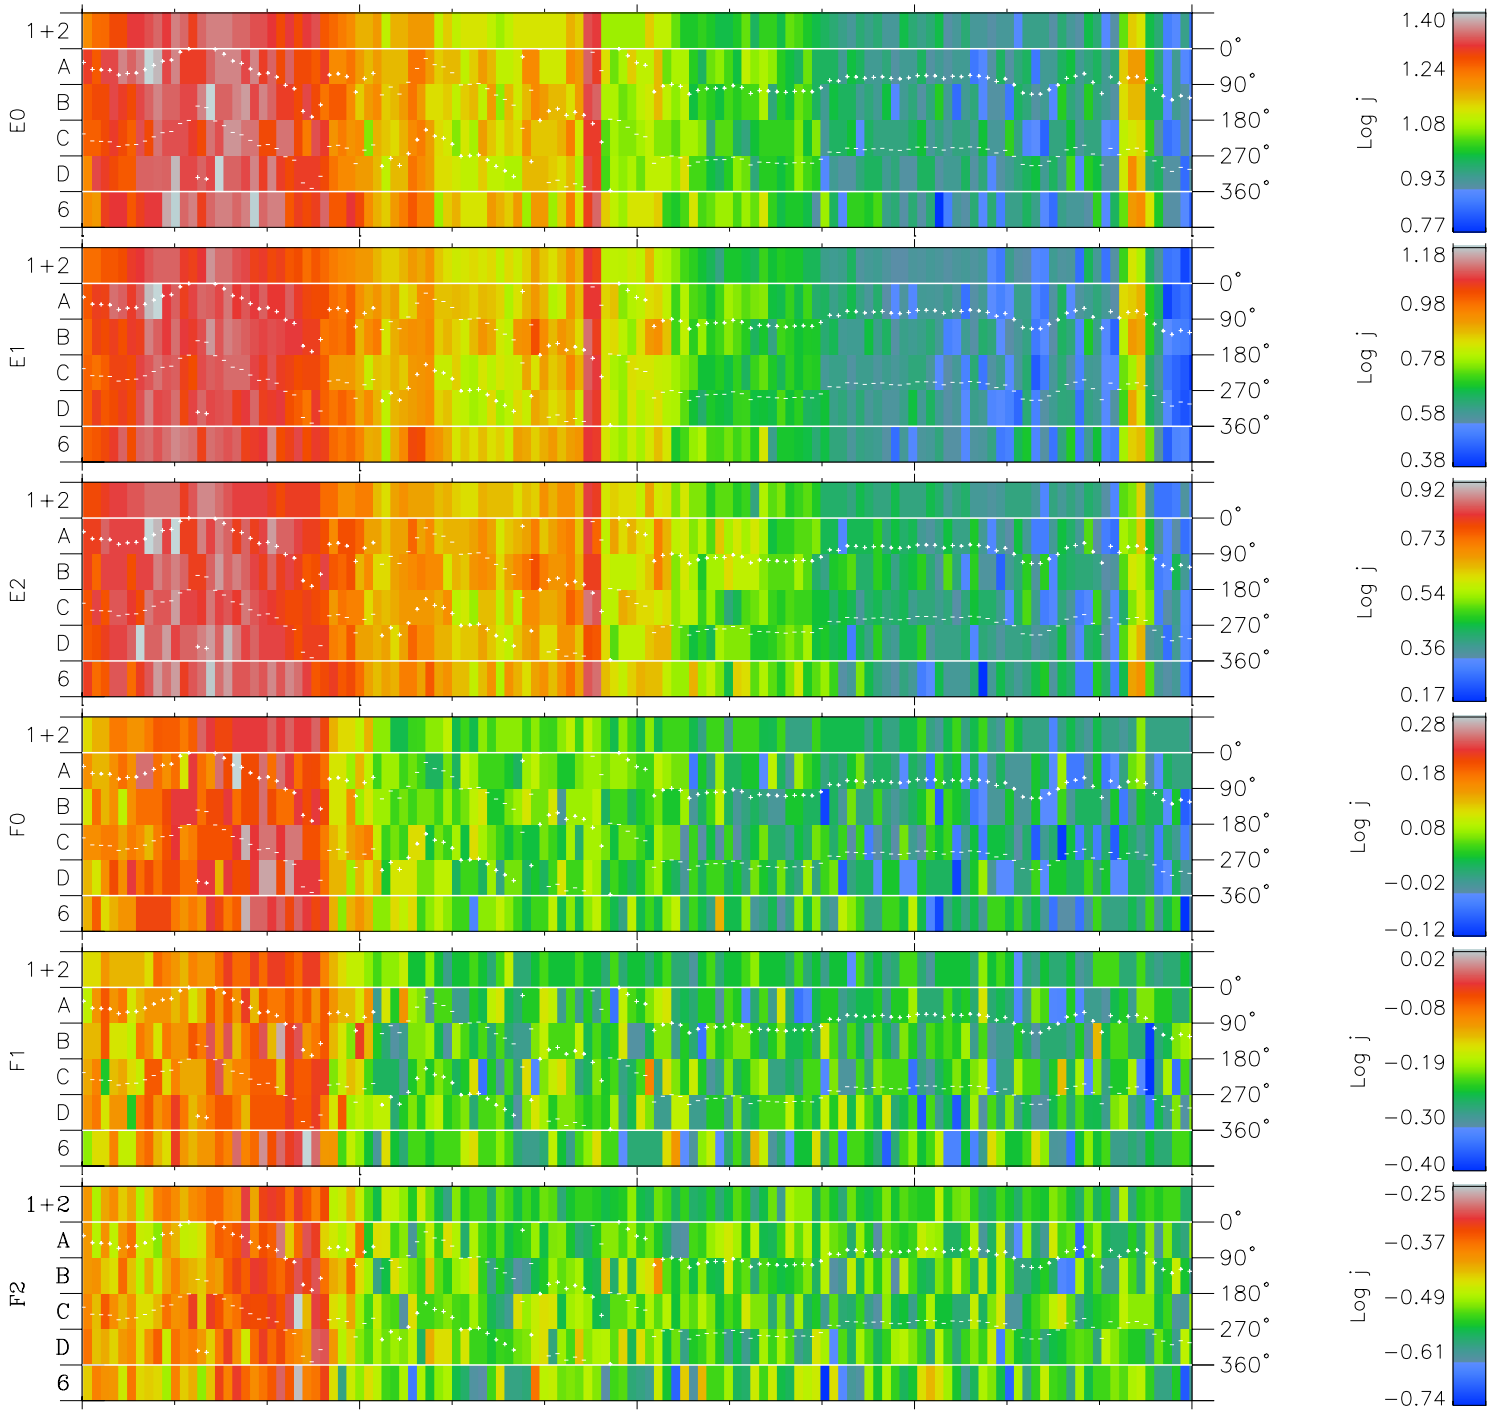

Galileo EPD Real Time Azimuth Anisotropies 00328

Software Version: RTAZIM_FLUX V 1.20
Data Production: 18-05-01
Plot Production: Mon Sep 17 16:01:55 2001
Color File: wondr3
Geofactor File: 1.1

00:00:00 2000-328	328-06	328-12	328-18	00:00:00 2000-329	
+	+	+	+	+	X JSE(R _j)
-51.98	-51.96	-51.93	-51.91	-51.89	Y JSE(R _j)
188.79	188.05	187.31	186.57	185.82	Z JSE(R _j)
2.91	2.91	2.92	2.92	2.92	

- ◇ = Jupiter look direction
- = Corotation look direction