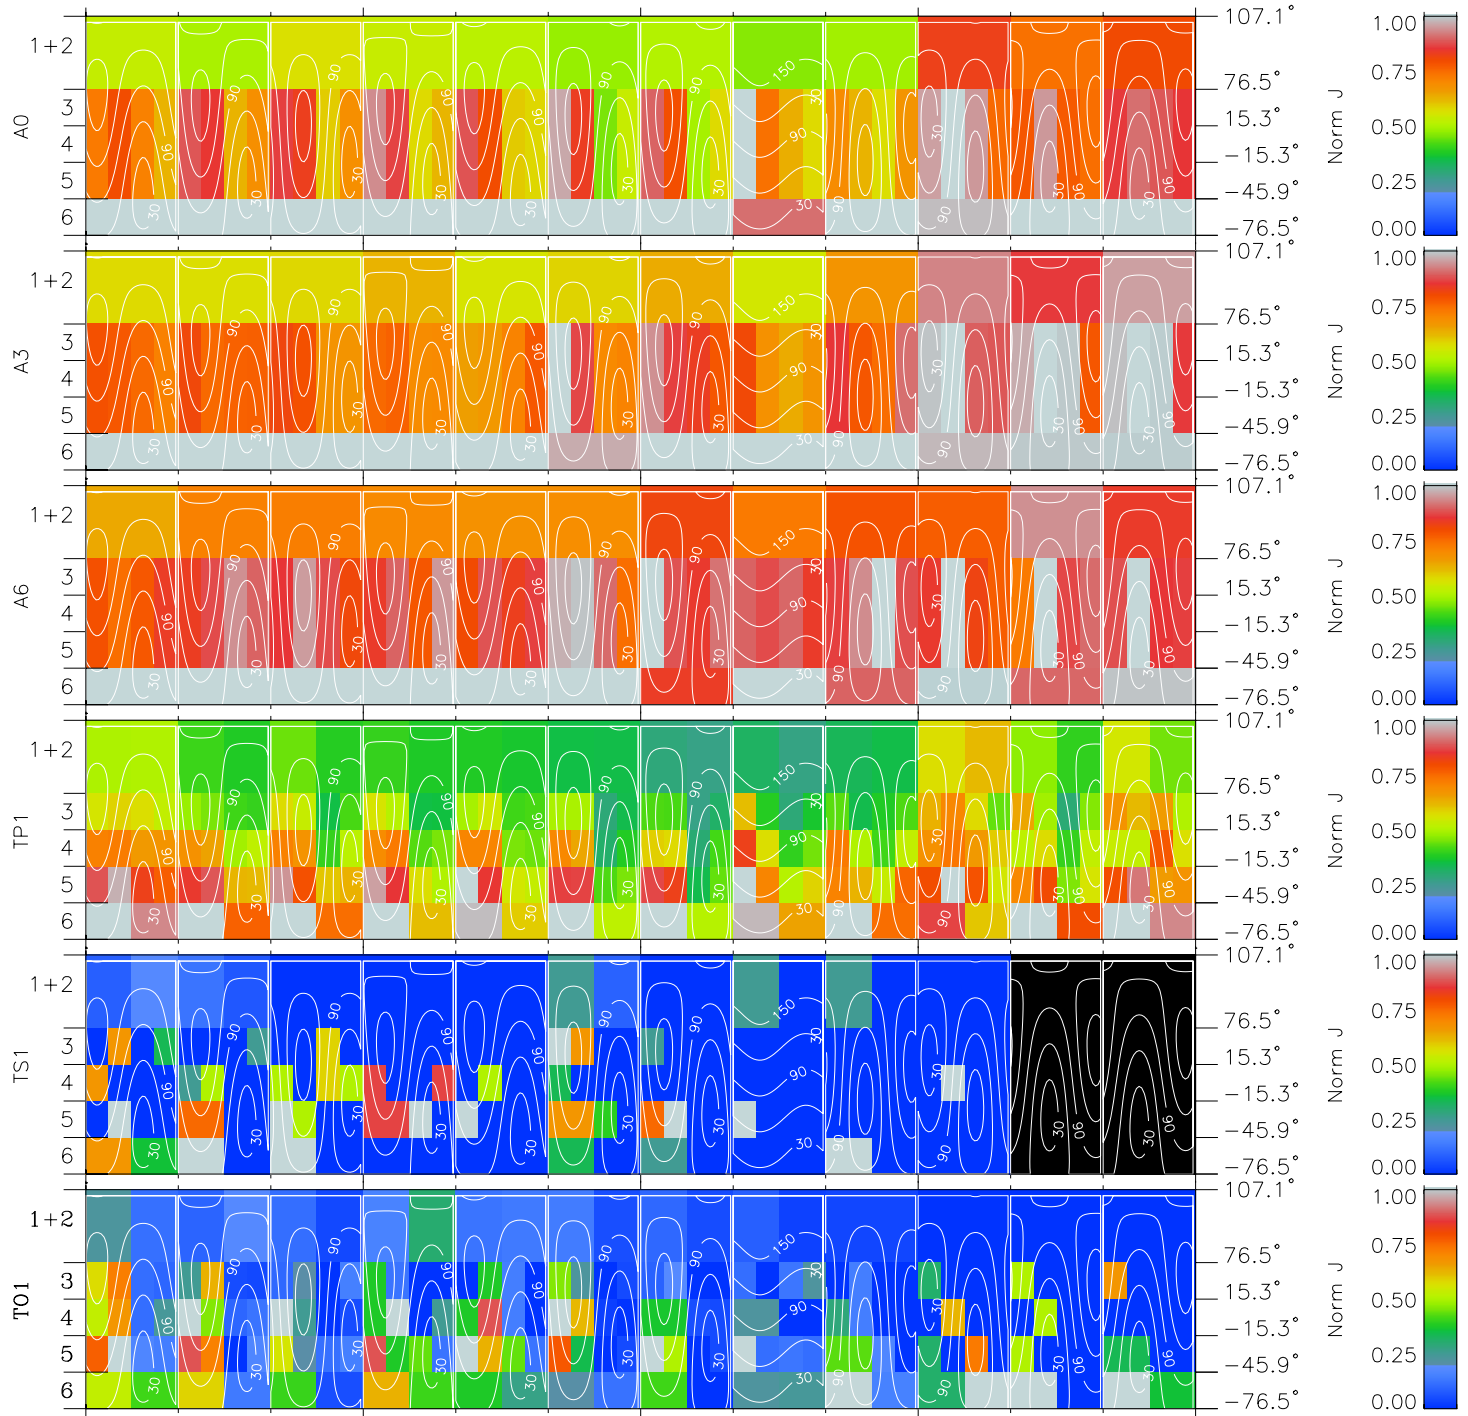

# Galileo EPD Real Time All-Sky Anisotropies 00326

Software Version: RTSKY\_NORM V 1.20  
 Data Production: 18-05-01  
 Plot Production: Mon Sep 17 15:44:35 2001  
 Color File: wondr3  
 Geofactor File: 1.1

00:00:00  
2000-326

326-06

326-12

326-18

00:00:00  
2000-327

+  
-52.13  
194.53  
2.89

+  
-52.12  
193.83  
2.89

+  
-52.10  
193.12  
2.89

+  
-52.08  
192.41  
2.90

+  
-52.06  
191.69  
2.90

X JSE(R<sub>j</sub>)  
Y JSE(R<sub>j</sub>)  
Z JSE(R<sub>j</sub>)

- ◇ = Jupiter look direction
- = Corotation look direction