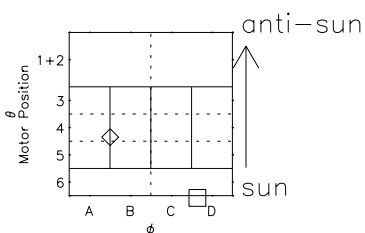

Galileo EPD Real Elevation Anisotropies 00326

Software Version: RTELEV_NORM V 1.20
Data Production: 18-05-01
Plot Production: Mon Sep 17 15:45:18 2001
Color File: wondr3
Geofactor File: 1.1

00:00:00 2000-326	326-06	326-12	326-18	00:00:00 2000-327	
+	+	+	+	+	
-52.13	-52.12	-52.10	-52.08	-52.06	X JSE(R _j)
194.53	193.83	193.12	192.41	191.69	Y JSE(R _j)
2.89	2.89	2.89	2.90	2.90	Z JSE(R _j)

- ◇ = Jupiter look direction
- = Corotation look direction