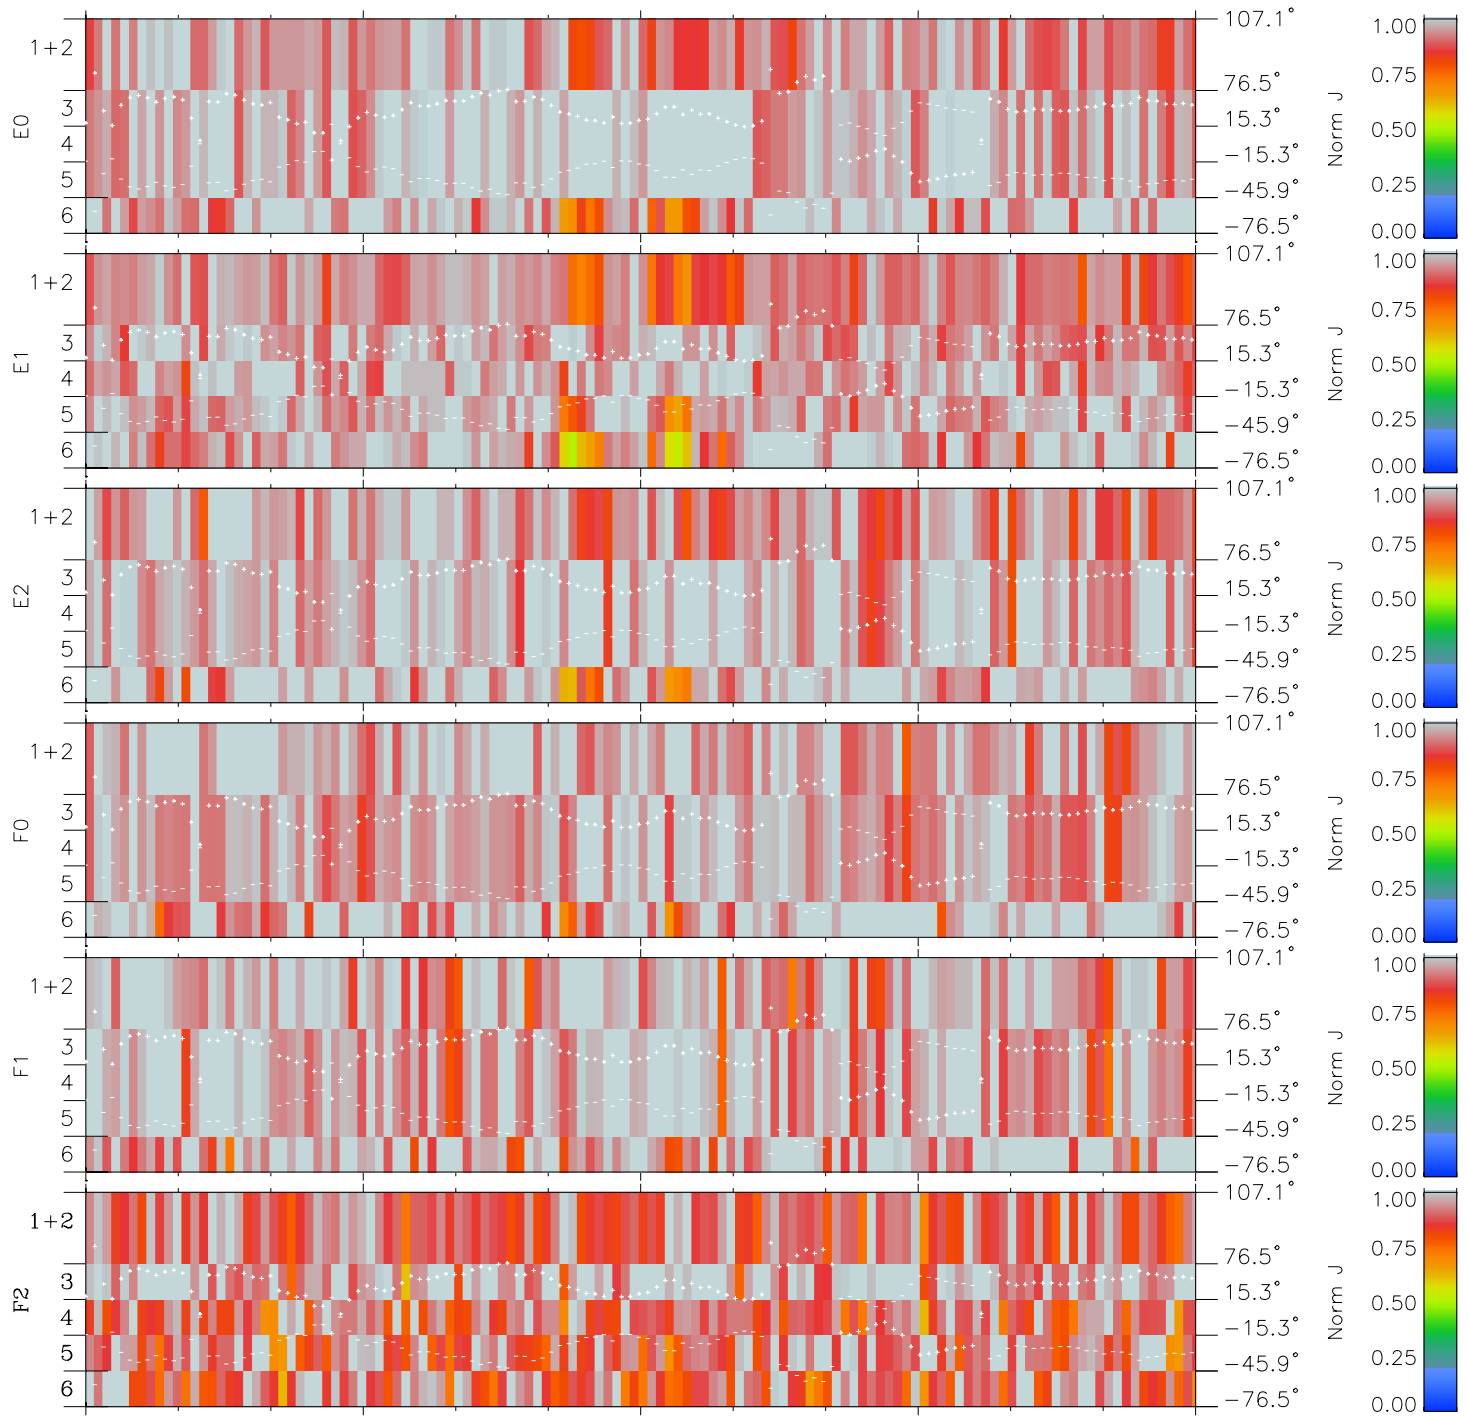

Galileo EPD Real Elevation Anisotropies 00326

Software Version: RTELEV_NORM V 1.20
Data Production: 18-05-01
Plot Production: Mon Sep 17 15:45:18 2001
Color File: wondr3
Geofactor File: 1.1

00:00:00 2000-326	326-06	326-12	326-18	00:00:00 2000-327	
+	+	+	+	+	
-52.13	-52.12	-52.10	-52.08	-52.06	X JSE(R _j)
194.53	193.83	193.12	192.41	191.69	Y JSE(R _j)
2.89	2.89	2.89	2.90	2.90	Z JSE(R _j)

- ◇ = Jupiter look direction
- = Corotation look direction