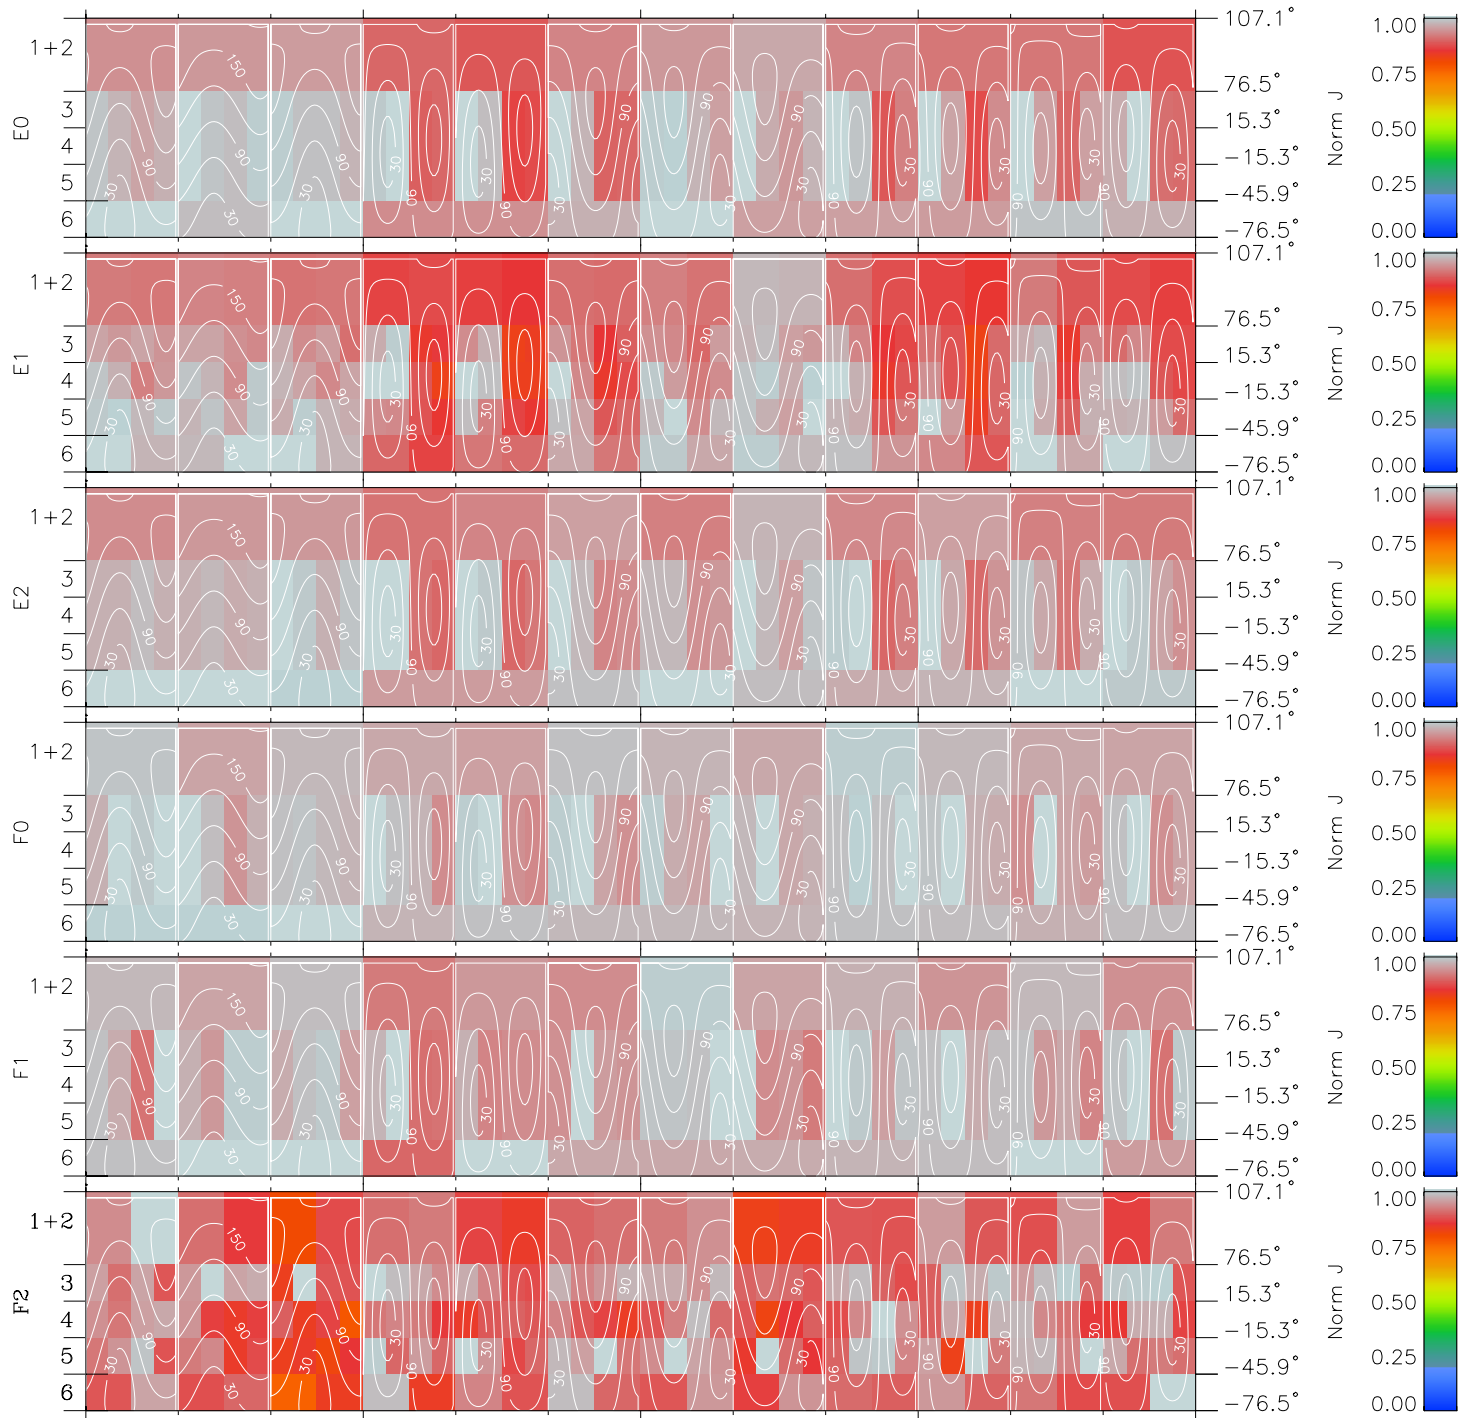

Galileo EPD Real Time All-Sky Anisotropies 00325

Software Version: RTSKY_NORM V 1.20
 Data Production: 18-05-01
 Plot Production: Mon Sep 17 15:36:11 2001
 Color File: wondr3
 Geofactor File: 1.1

| 00:00:00 2000-325 | 325-06 | 325-12 | 325-18 | 00:00:00 2000-326 | X JSE(R _j) | Y JSE(R _j) | Z JSE(R _j) |
|-------------------------------|-------------------------------|-------------------------------|-------------------------------|-------------------------------|------------------------|------------------------|------------------------|
| + -52.20 197.31 2.87 | + -52.18 196.62 2.88 | + -52.17 195.93 2.88 | + -52.15 195.23 2.88 | + -52.13 194.53 2.89 | | | |

- ◇ = Jupiter look direction
- = Corotation look direction