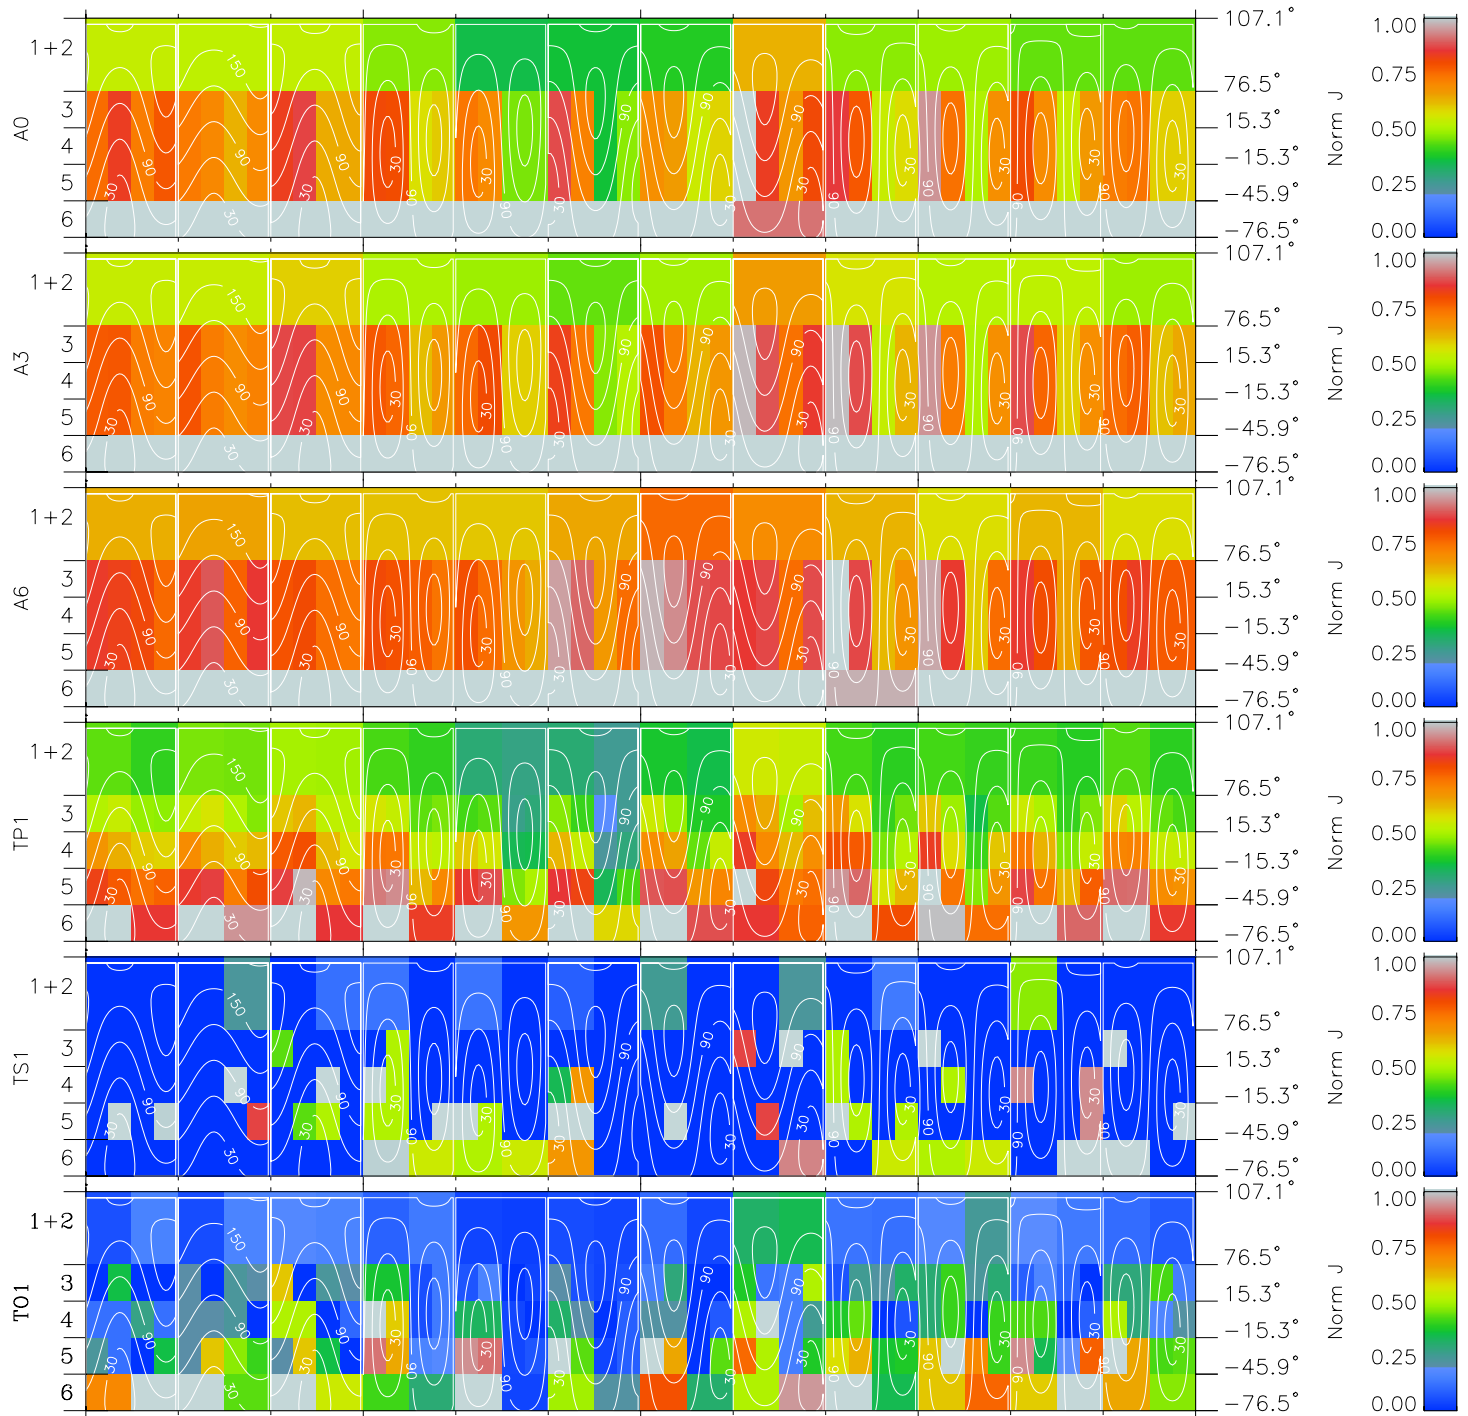

Galileo EPD Real Time All-Sky Anisotropies 00325

Software Version: RTSKY_NORM V 1.20
 Data Production: 18-05-01
 Plot Production: Mon Sep 17 15:36:04 2001
 Color File: wondr3
 Geofactor File: 1.1

00:00:00 2000-325	325-06	325-12	325-18	00:00:00 2000-326	
+	+	+	+	+	X JSE(R _j)
-52.20	-52.18	-52.17	-52.15	-52.13	Y JSE(R _j)
197.31	196.62	195.93	195.23	194.53	Z JSE(R _j)
2.87	2.88	2.88	2.88	2.89	

- ◇ = Jupiter look direction
- = Corotation look direction