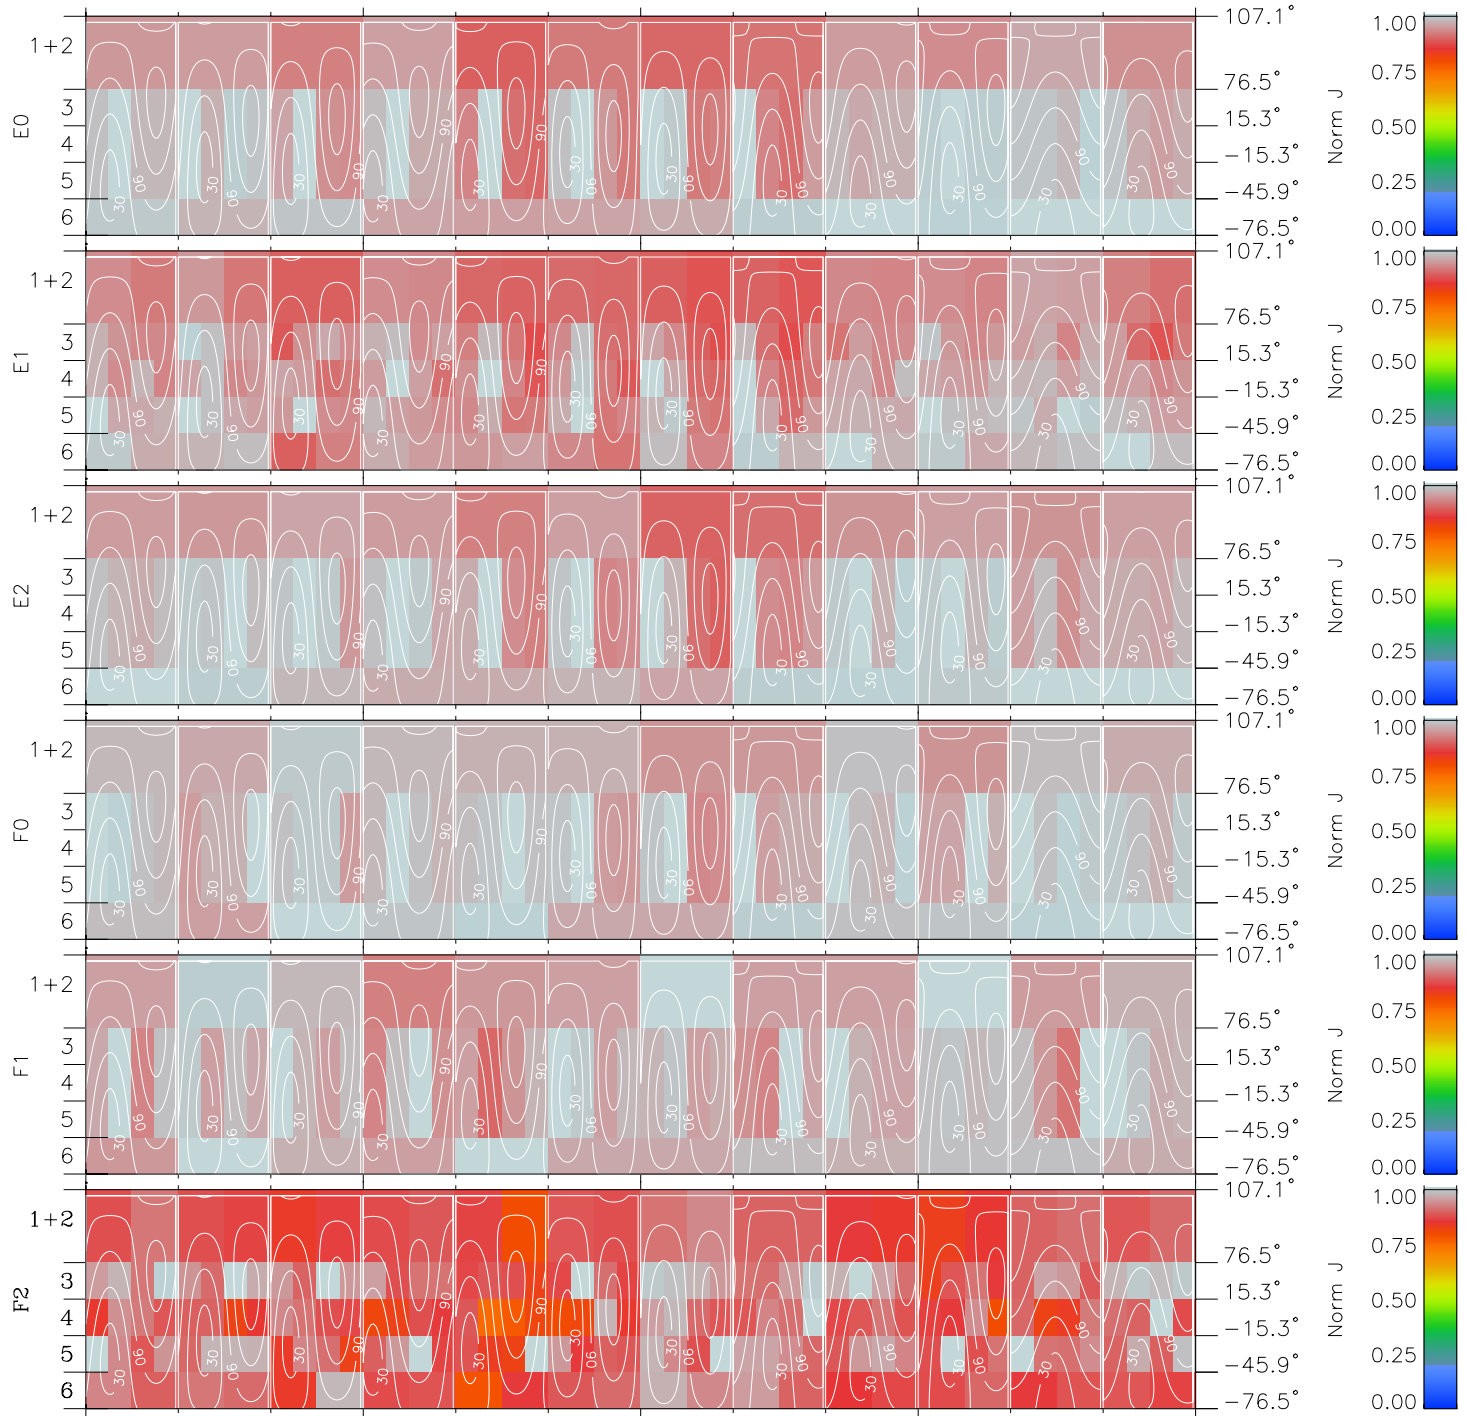

Galileo EPD Real Time All-Sky Anisotropies 00324

Software Version: RTSKY_NORM V 1.20
 Data Production: 18-05-01
 Plot Production: Mon Sep 17 15:28:15 2001
 Color File: wondr3
 Geofactor File: 1.1

| 00:00:00 2000-324 | 324-06 | 324-12 | 324-18 | 00:00:00 2000-325 | X JSE(R _j) | Y JSE(R _j) | Z JSE(R _j) |
|-------------------------------|-------------------------------|-------------------------------|-------------------------------|-------------------------------|------------------------|------------------------|------------------------|
| + -52.26 200.02 2.86 | + -52.24 199.35 2.86 | + -52.23 198.67 2.87 | + -52.21 197.99 2.87 | + -52.20 197.31 2.87 | | | |

- ◇ = Jupiter look direction
- = Corotation look direction