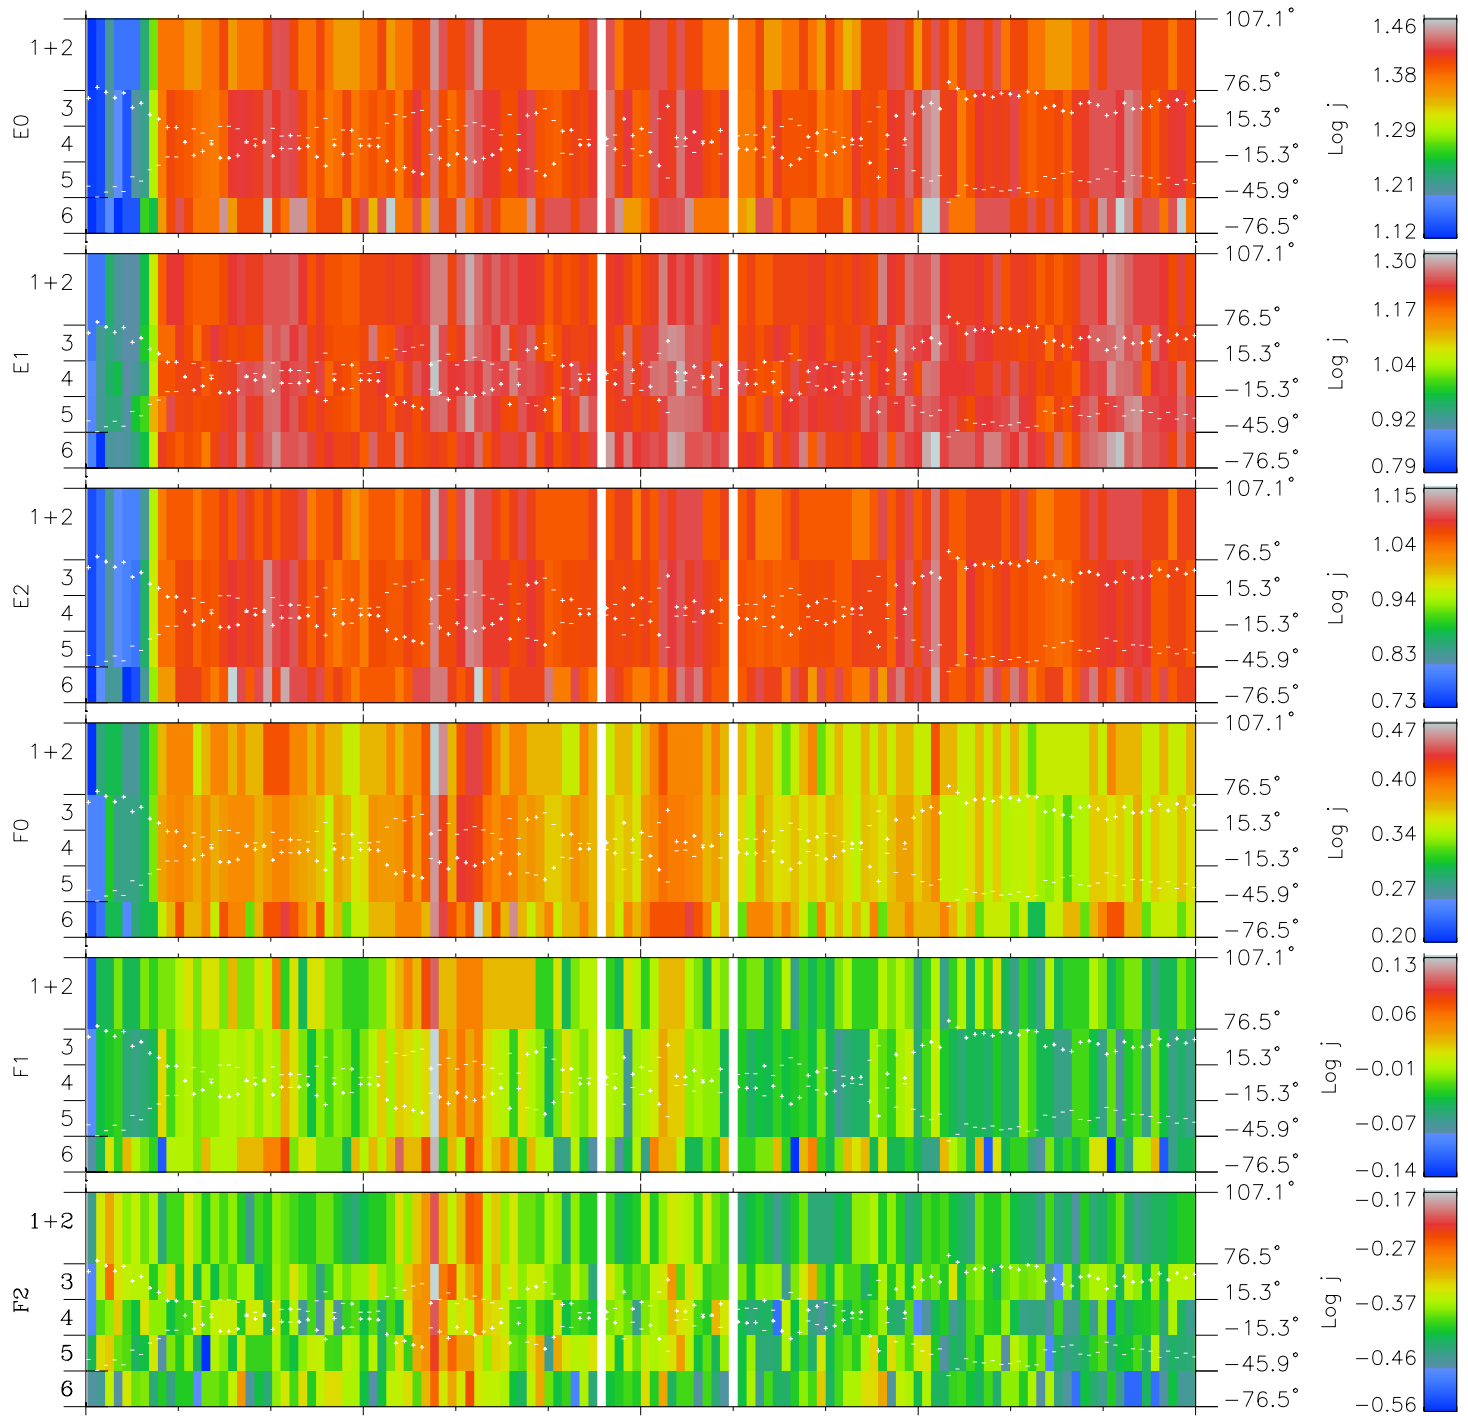

# Galileo EPD Real Elevation Anisotropies 00323

Software Version: RTELEV\_FLUX V 1.20  
Data Production: 18-05-01  
Plot Production: Mon Sep 17 15:21:07 2001  
Color File: wondr3  
Geofactor File: 1.1

Time	323-06	323-12	323-18	00:00:00 2000-324	
+	+	+	+	+	X JSE(R <sub>j</sub> )
-52.31	-52.30	-52.29	-52.27	-52.26	Y JSE(R <sub>j</sub> )
202.68	202.02	201.36	200.69	200.02	Z JSE(R <sub>j</sub> )
2.84	2.85	2.85	2.86	2.86	

- ◇ = Jupiter look direction
- = Corotation look direction