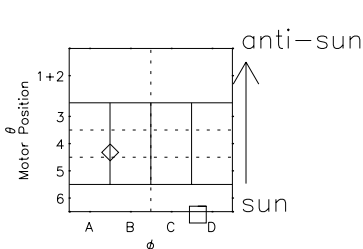

# Galileo EPD Real Elevation Anisotropies 00323

Software Version: RTELEV\_FLUX V 1.20  
Data Production: 18-05-01  
Plot Production: Mon Sep 17 15:21:07 2001  
Color File: wondr3  
Geofactor File: 1.1

Time	323-06	323-12	323-18	00:00:00 2000-324	
+	+	+	+	+	X JSE(R <sub>j</sub> )
-52.31	-52.30	-52.29	-52.27	-52.26	Y JSE(R <sub>j</sub> )
202.68	202.02	201.36	200.69	200.02	Z JSE(R <sub>j</sub> )
2.84	2.85	2.85	2.86	2.86	

- ◇ = Jupiter look direction
- = Corotation look direction