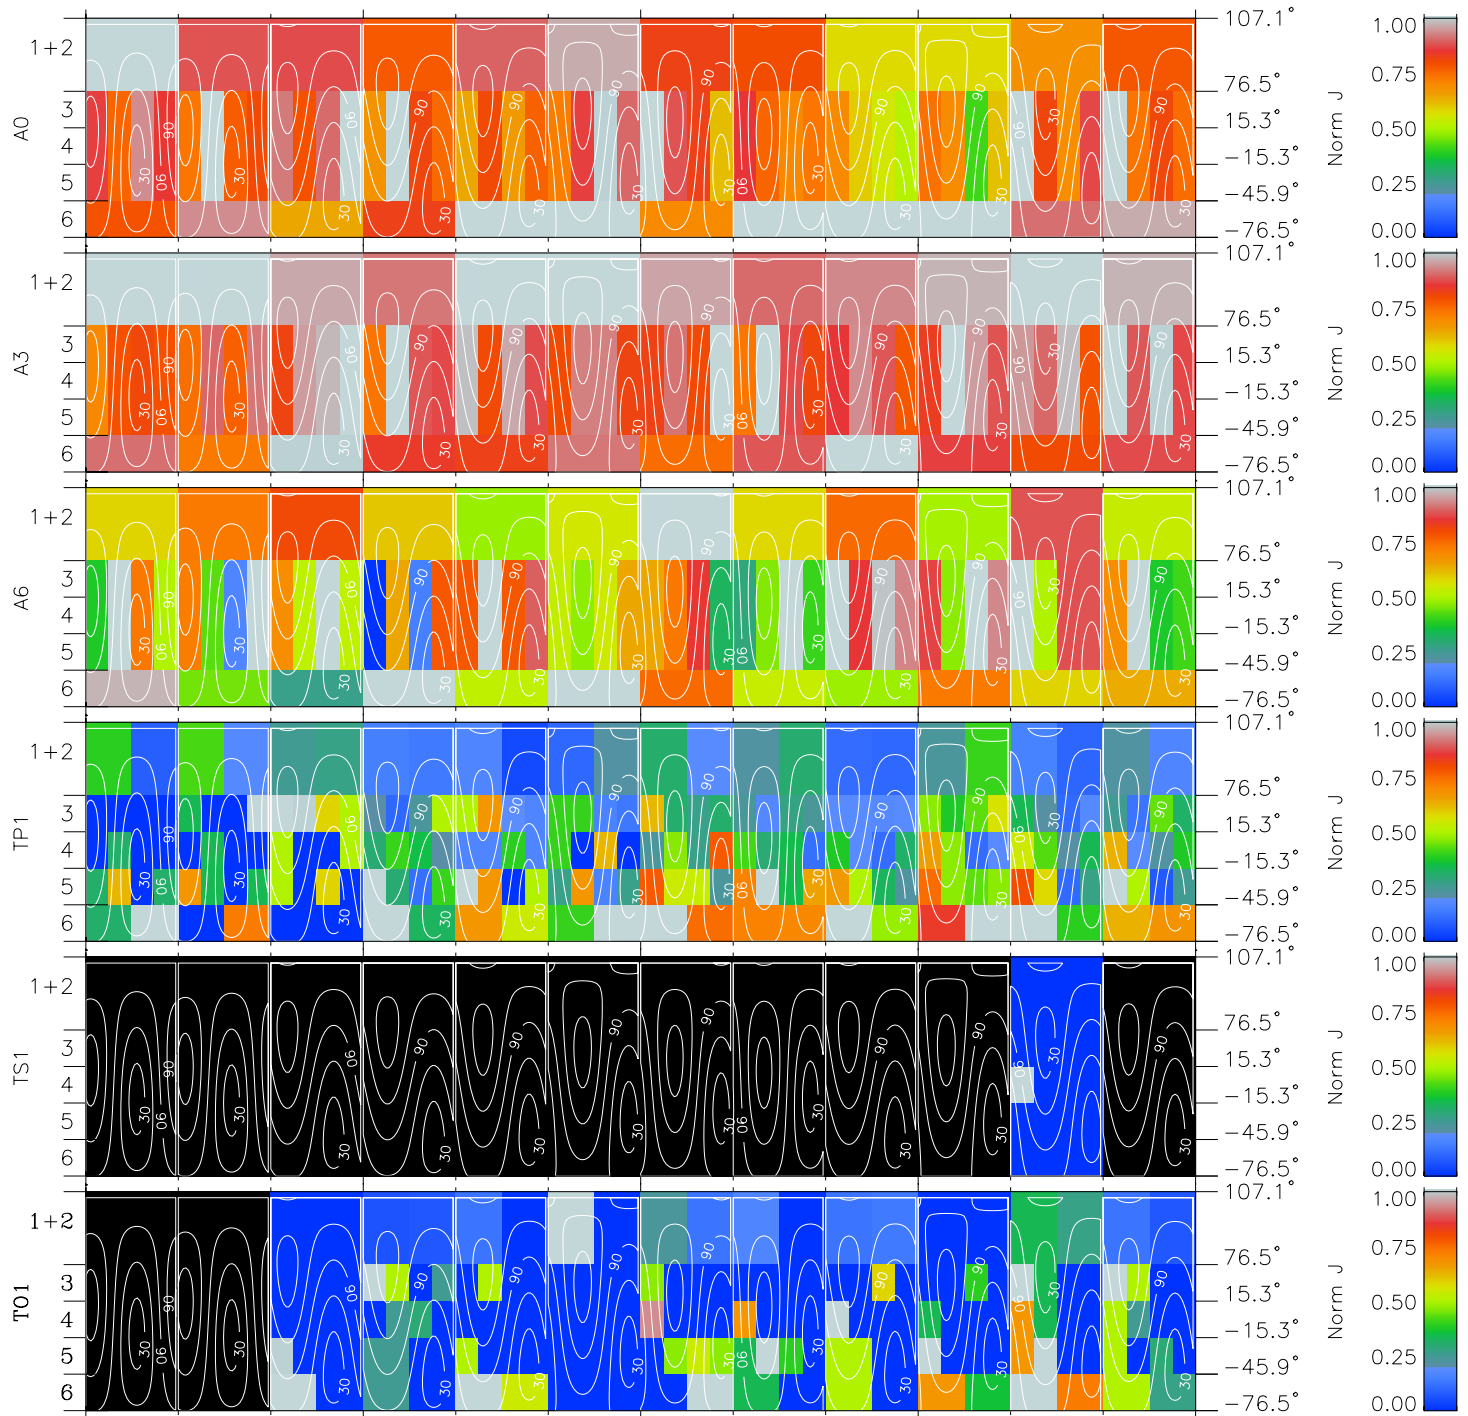

Galileo EPD Real Time All-Sky Anisotropies 00322

Software Version: RTSKY_NORM V 1.20
 Data Production: 18-05-01
 Plot Production: Mon Sep 17 15:13:11 2001
 Color File: wondr3
 Geofactor File: 1.1

Time	322-06	322-12	322-18	00:00:00	
00:00:00				2000-322	
	+	+	+	+	X JSE(R _j)
	-52.36	-52.35	-52.34	-52.32	Y JSE(R _j)
	205.28	204.63	203.98	203.33	Z JSE(R _j)
	2.83	2.83	2.84	2.84	

- ◇ = Jupiter look direction
- = Corotation look direction