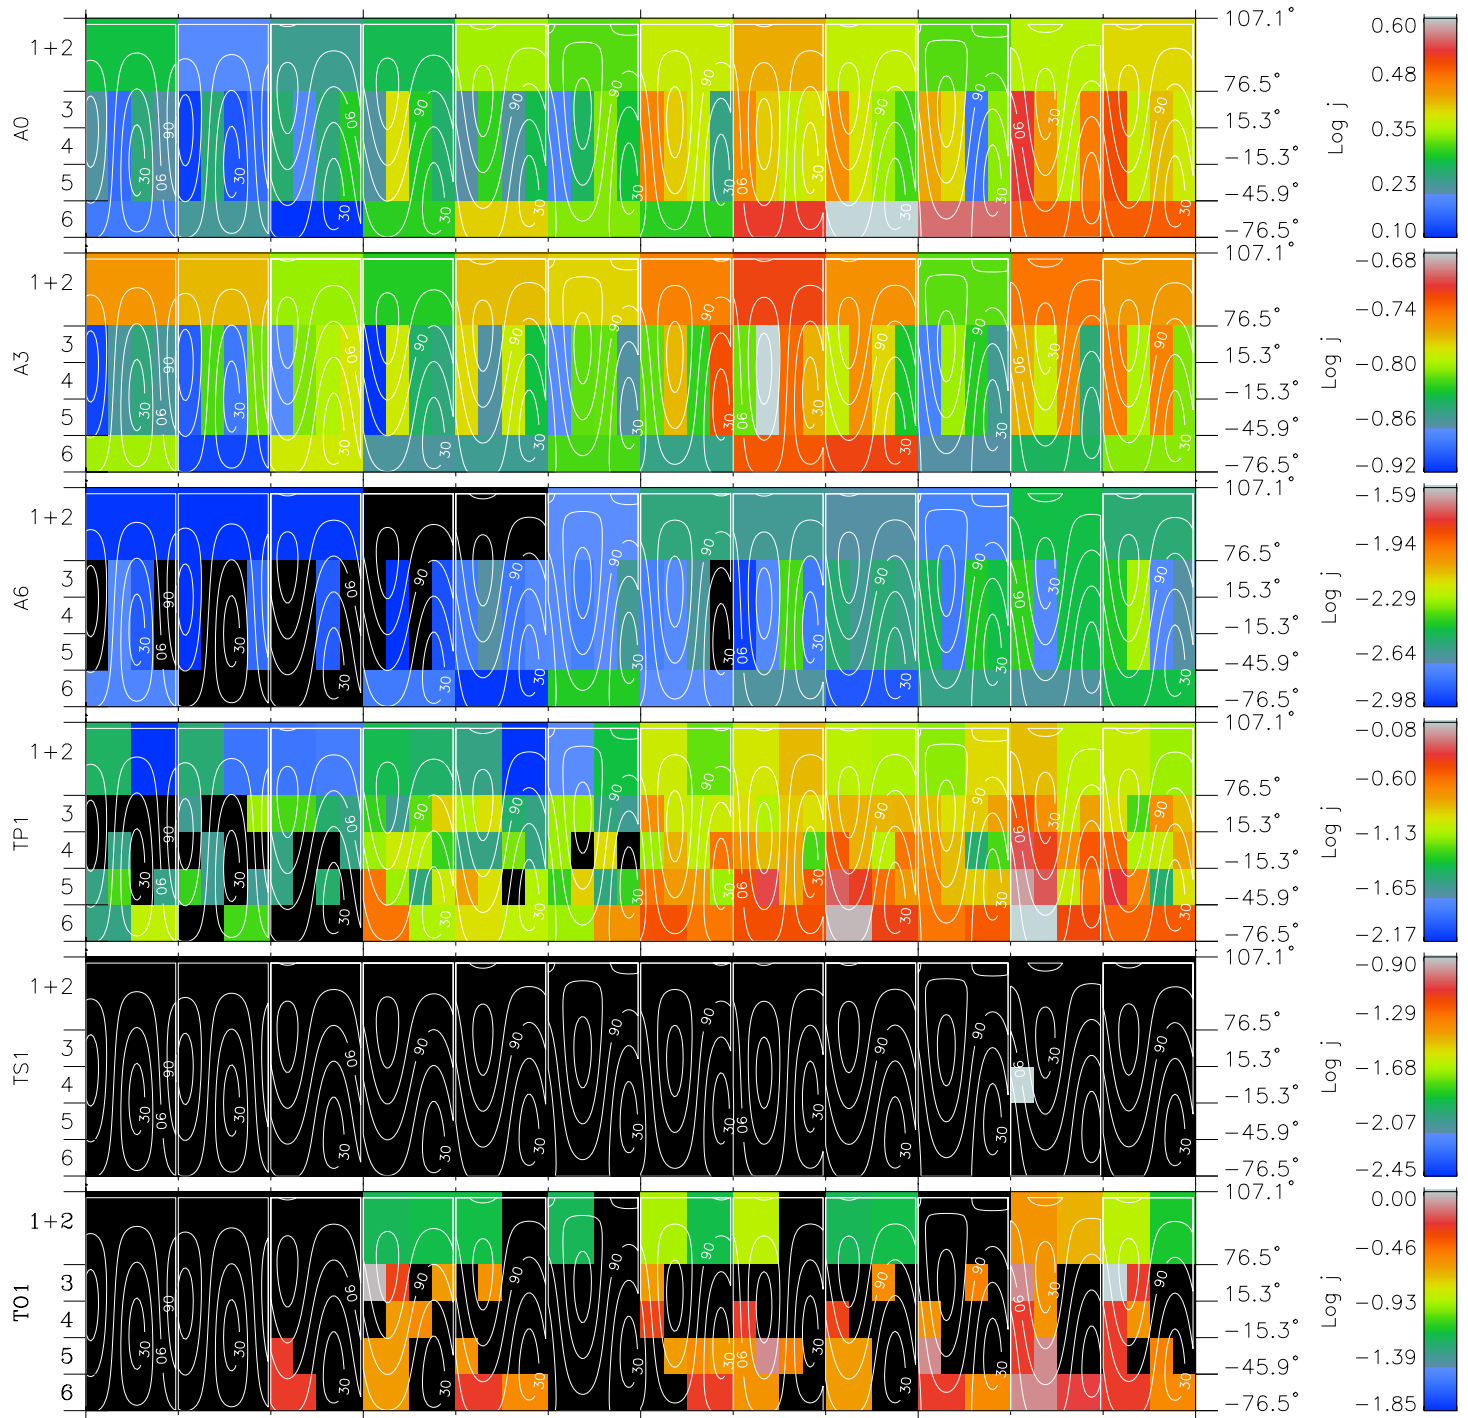

Galileo EPD Real Time All-Sky Anisotropies 00322

Software Version: RTSKY_FLUX V 1.20
 Data Production: 18-05-01
 Plot Production: Mon Sep 17 15:12:58 2001
 Color File: wondr3
 Geofactor File: 1.1

00:00:00 2000-322	322-06	322-12	322-18	00:00:00 2000-323	X JSE(R _j)
+ -52.36 205.28 2.83	+ -52.35 204.63 2.83	+ -52.34 203.98 2.84	+ -52.32 203.33 2.84	+ -52.31 202.68 2.84	Y JSE(R _j)
					Z JSE(R _j)

- ◇ = Jupiter look direction
- = Corotation look direction