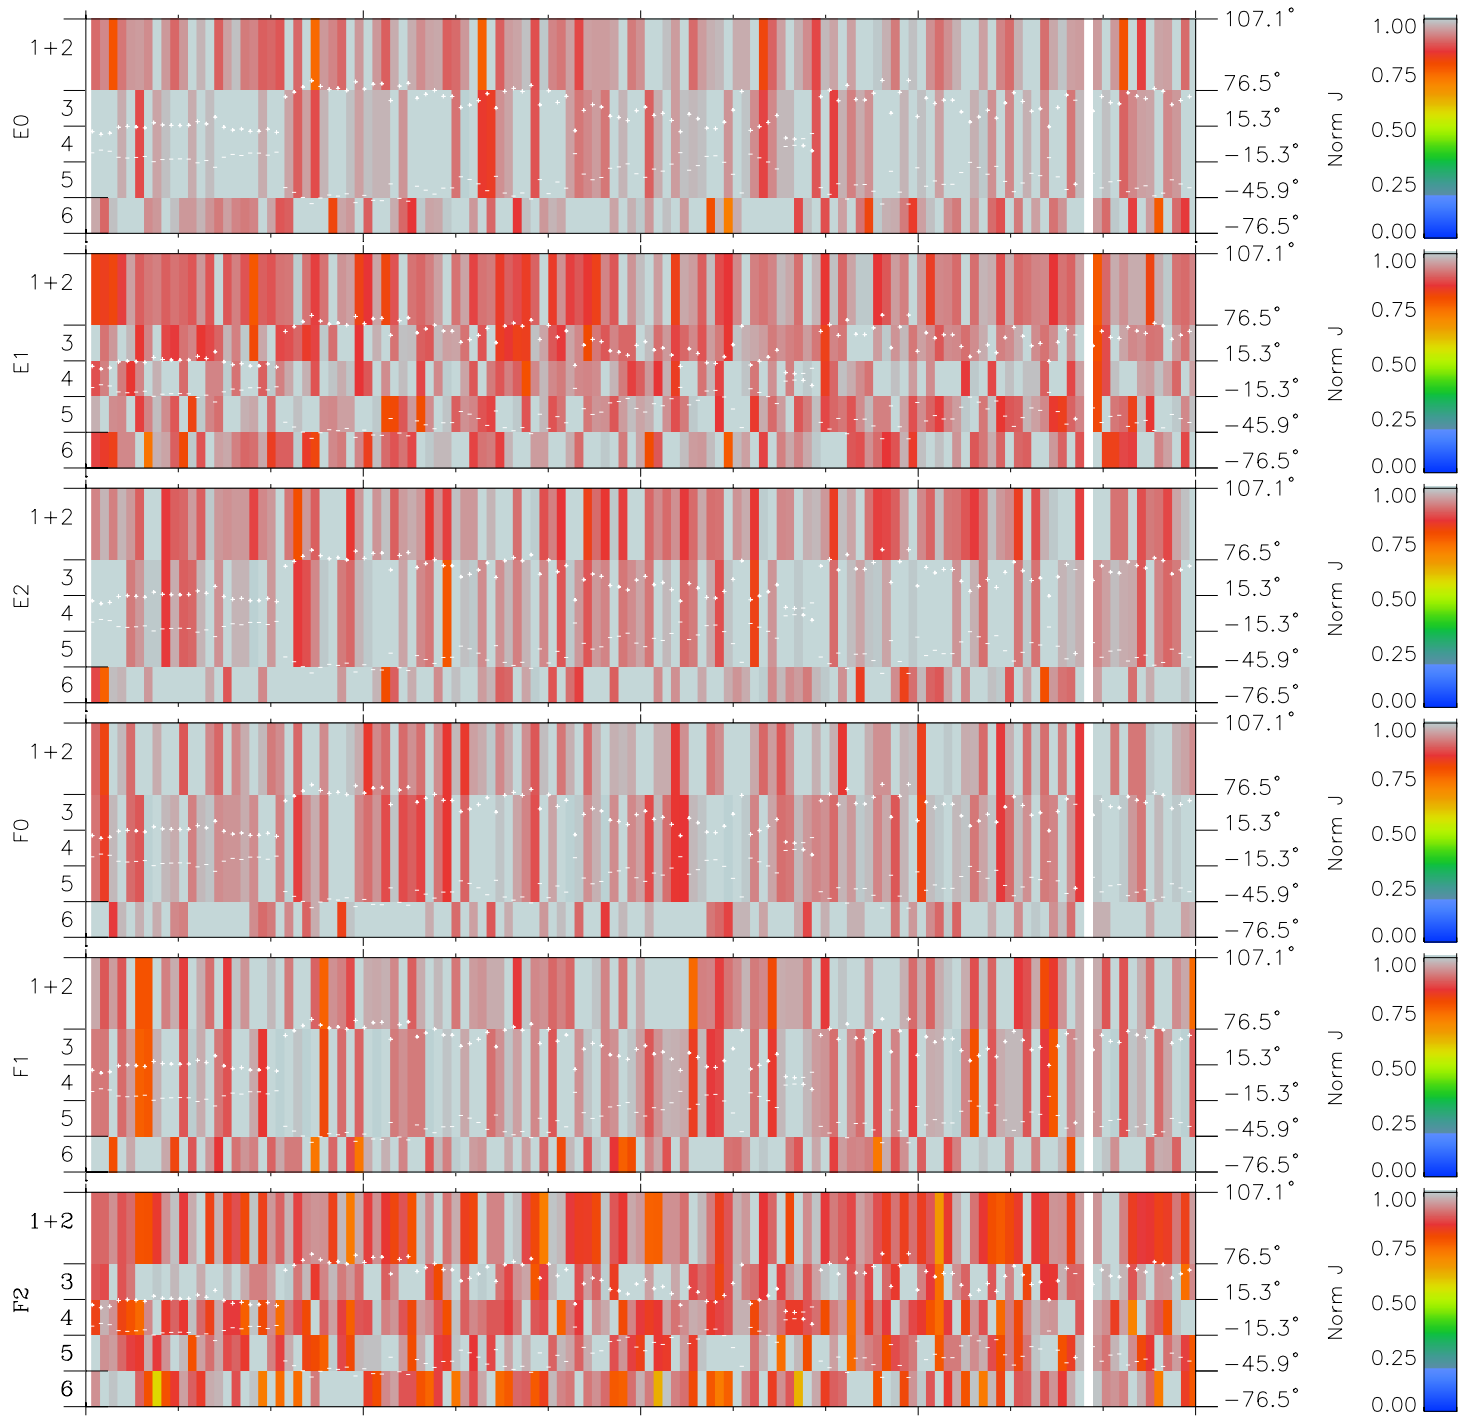

# Galileo EPD Real Elevation Anisotropies 00322

Software Version: RTELEV\_NORM V 1.20  
 Data Production: 18-05-01  
 Plot Production: Mon Sep 17 15:13:50 2001  
 Color File: wondr3  
 Geofactor File: 1.1

Time	322-06	322-12	322-18	00:00:00 2000-323	
+	+	+	+	+	X JSE(R <sub>j</sub> )
-52.36	-52.35	-52.34	-52.32	-52.31	Y JSE(R <sub>j</sub> )
205.28	204.63	203.98	203.33	202.68	Z JSE(R <sub>j</sub> )
2.83	2.83	2.84	2.84	2.84	

- ◇ = Jupiter look direction
- = Corotation look direction