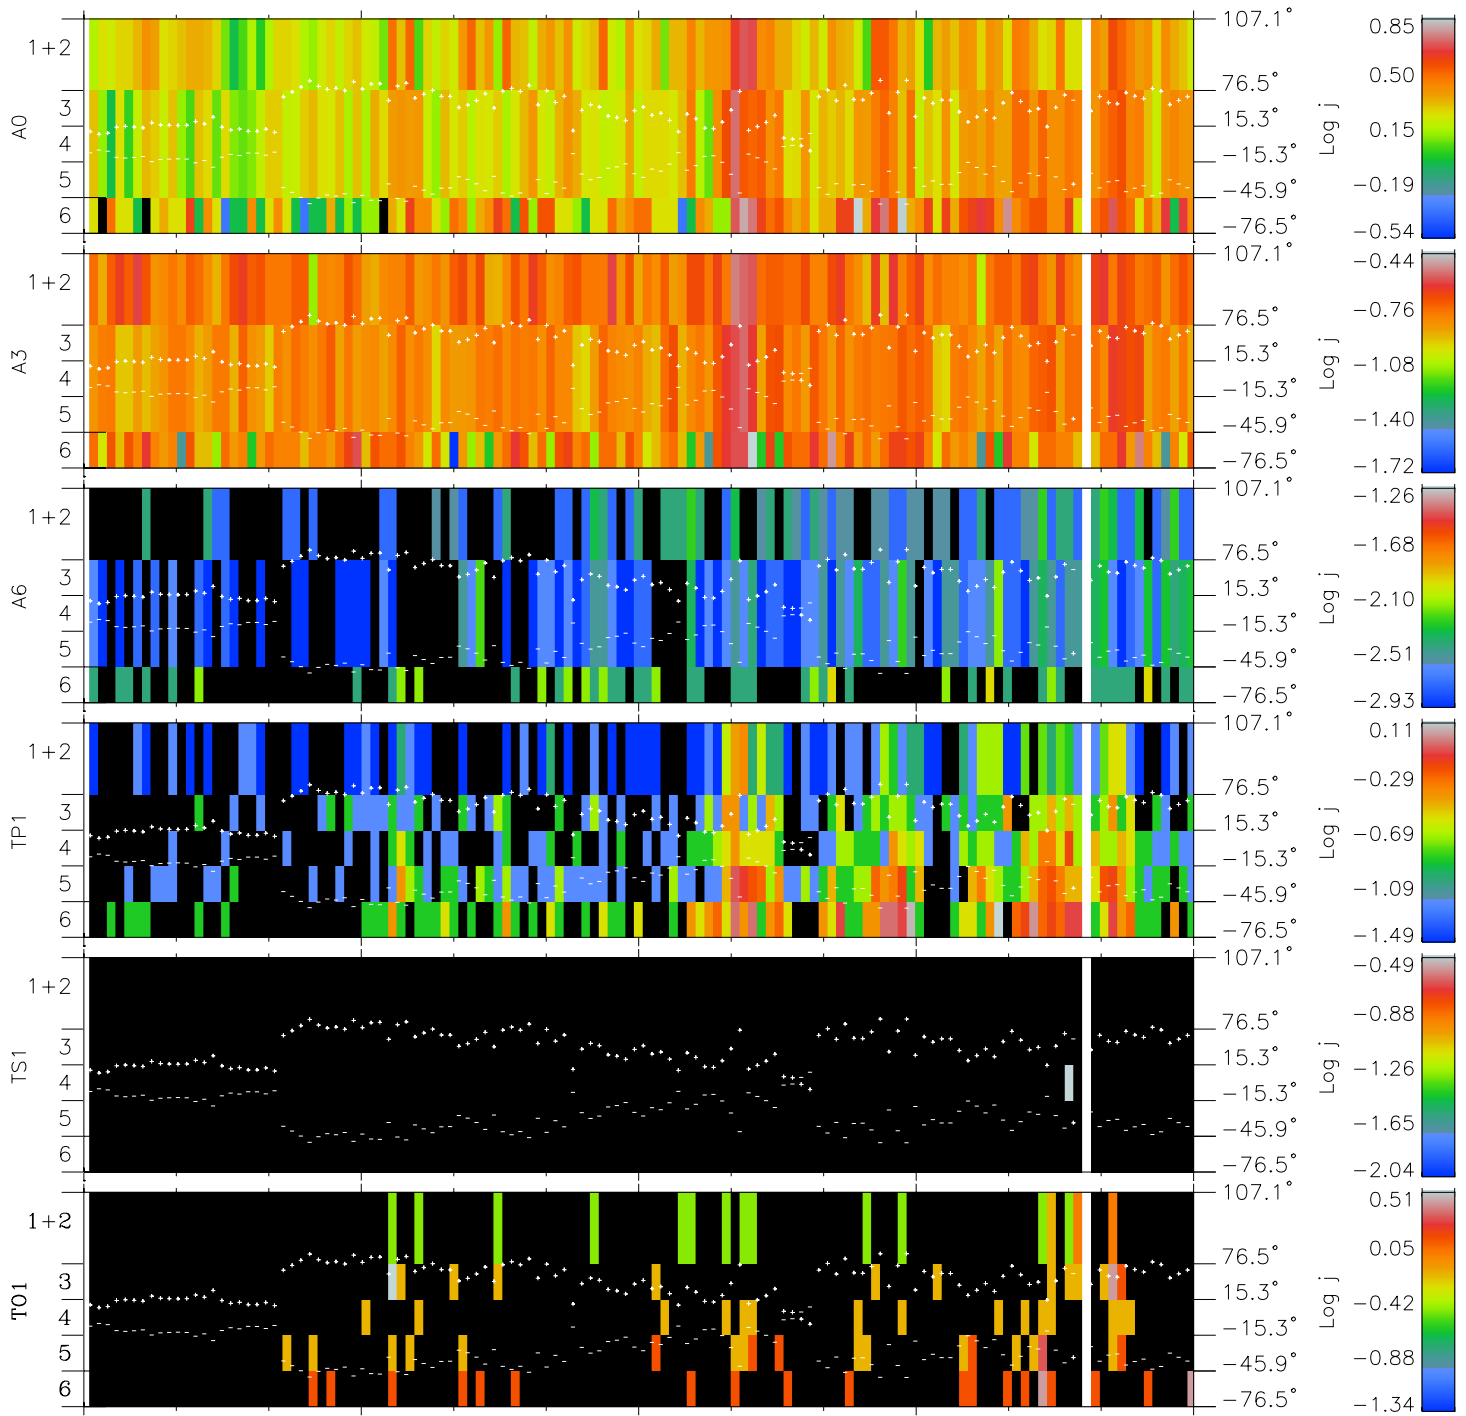

Galileo EPD Real Elevation Anisotropies 00322

Software Version: RTELEV_FLUX V 1.20
Data Production: 18-05-01
Plot Production: Mon Sep 17 15:13:34 2001
Color File: wondr3
Geofactor File: 1.1

Time	Longitude	Latitude	Altitude	Log j	Look Direction
00:00:00 2000-322	-52.36	205.28	2.83	0.11	X JSE(R _j)
322-06	-52.35	204.63	2.83	-0.29	Y JSE(R _j)
322-12	-52.34	203.98	2.84	-0.69	Z JSE(R _j)
322-18	-52.32	203.33	2.84	-1.49	
00:00:00 2000-323	-52.31	202.68	2.84	-0.49	

- ◇ = Jupiter look direction
- = Corotation look direction