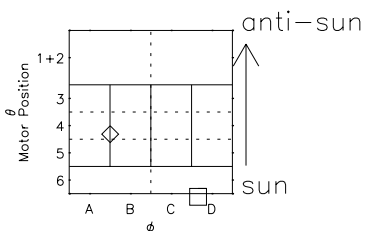

Galileo EPD Real Elevation Anisotropies 00322

Software Version: RTELEV_FLUX V 1.20
Data Production: 18-05-01
Plot Production: Mon Sep 17 15:13:34 2001
Color File: wondr3
Geofactor File: 1.1

Time	Longitude	Latitude	Altitude	Log j	Look Direction
00:00:00 2000-322	-52.36	205.28	2.83	0.11	X JSE(R _j)
322-06	-52.35	204.63	2.83	-0.29	Y JSE(R _j)
322-12	-52.34	203.98	2.84	-0.69	Z JSE(R _j)
322-18	-52.32	203.33	2.84	-1.49	
00:00:00 2000-323	-52.31	202.68	2.84	-0.49	

- ◇ = Jupiter look direction
- = Corotation look direction