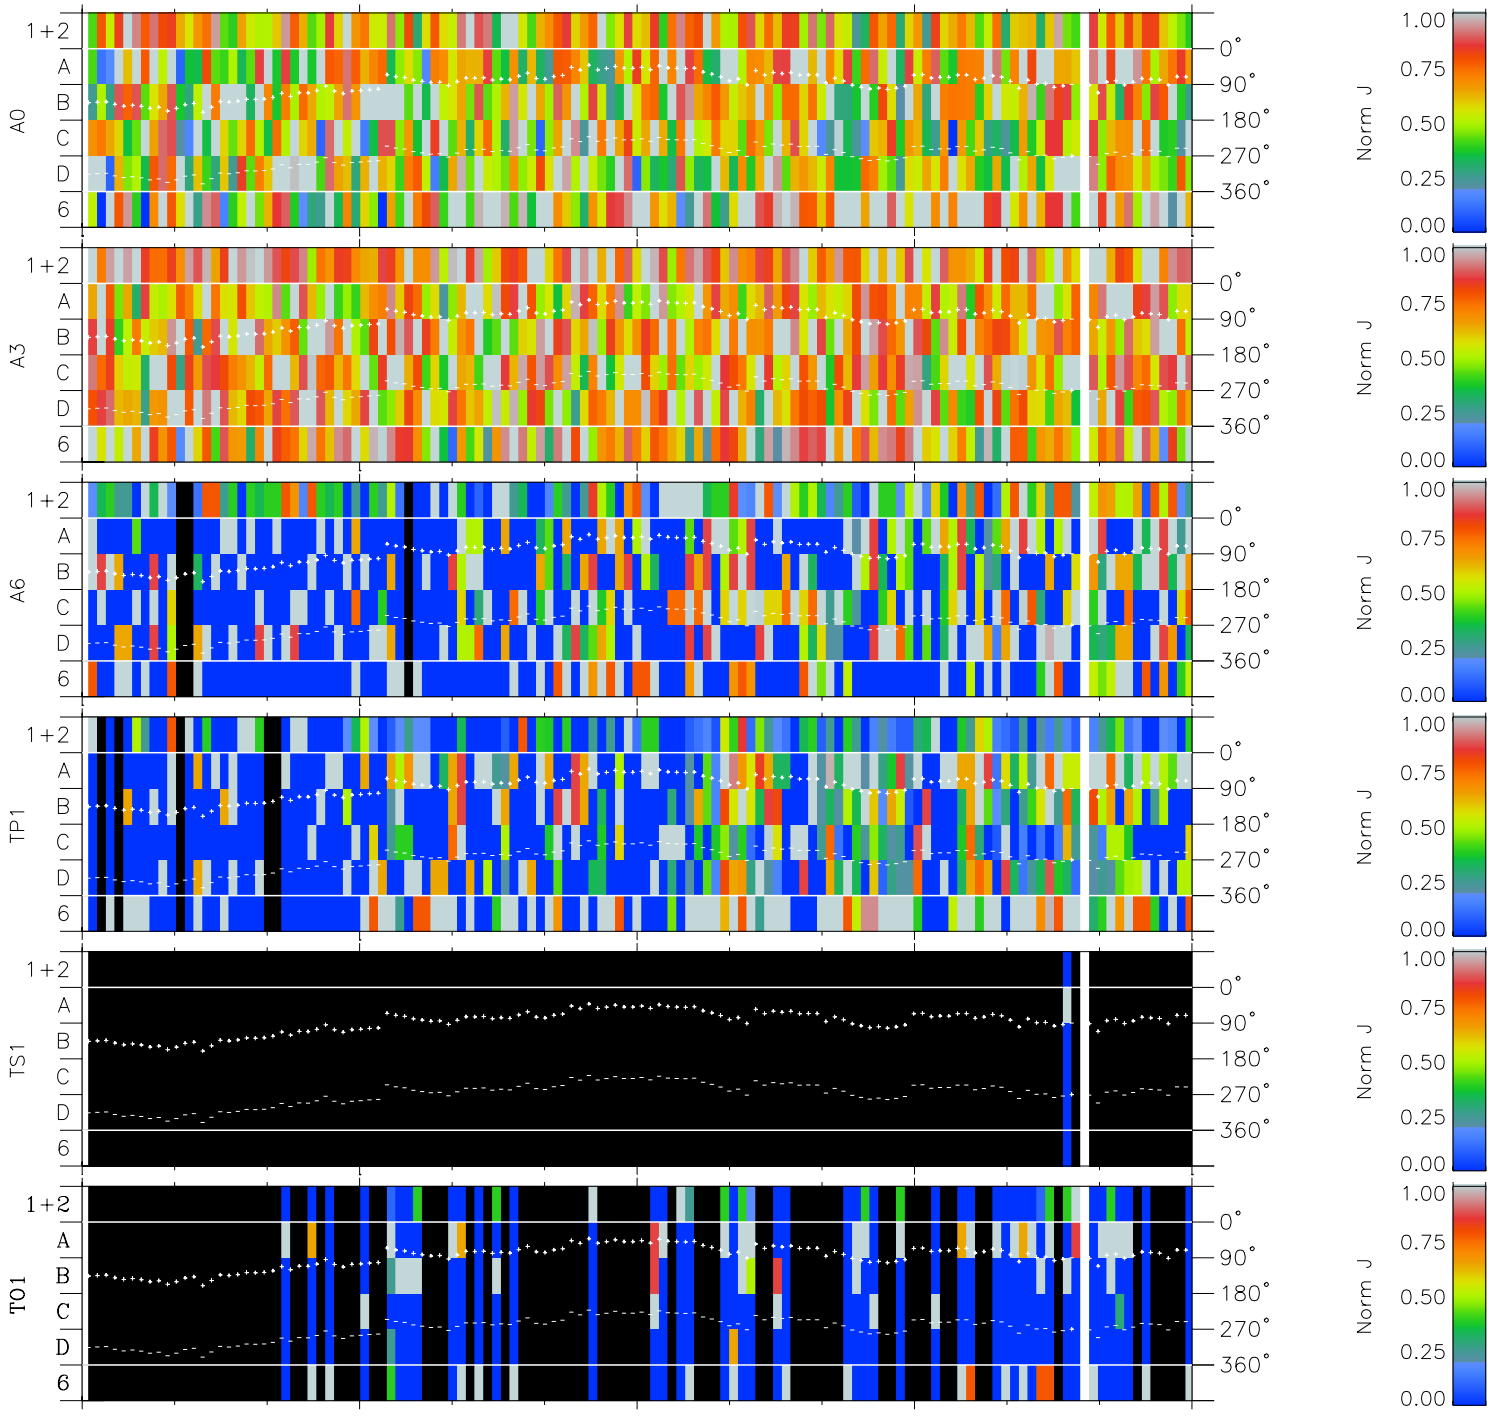

Galileo EPD Real Time Azimuth Anisotropies 00322

Software Version: RTAZIM_NORM V 1.20
Data Production: 18-05-01
Plot Production: Mon Sep 17 15:14:15 2001
Color File: wondr3
Geofactor File: 1.1

00:00:00 2000-322	322-06	322-12	322-18	00:00:00 2000-323	
+	+	+	+	+	
-52.36	-52.35	-52.34	-52.32	-52.31	X JSE(R _j)
205.28	204.63	203.98	203.33	202.68	Y JSE(R _j)
2.83	2.83	2.84	2.84	2.84	Z JSE(R _j)

◇ = Jupiter look direction
□ = Corotation look direction