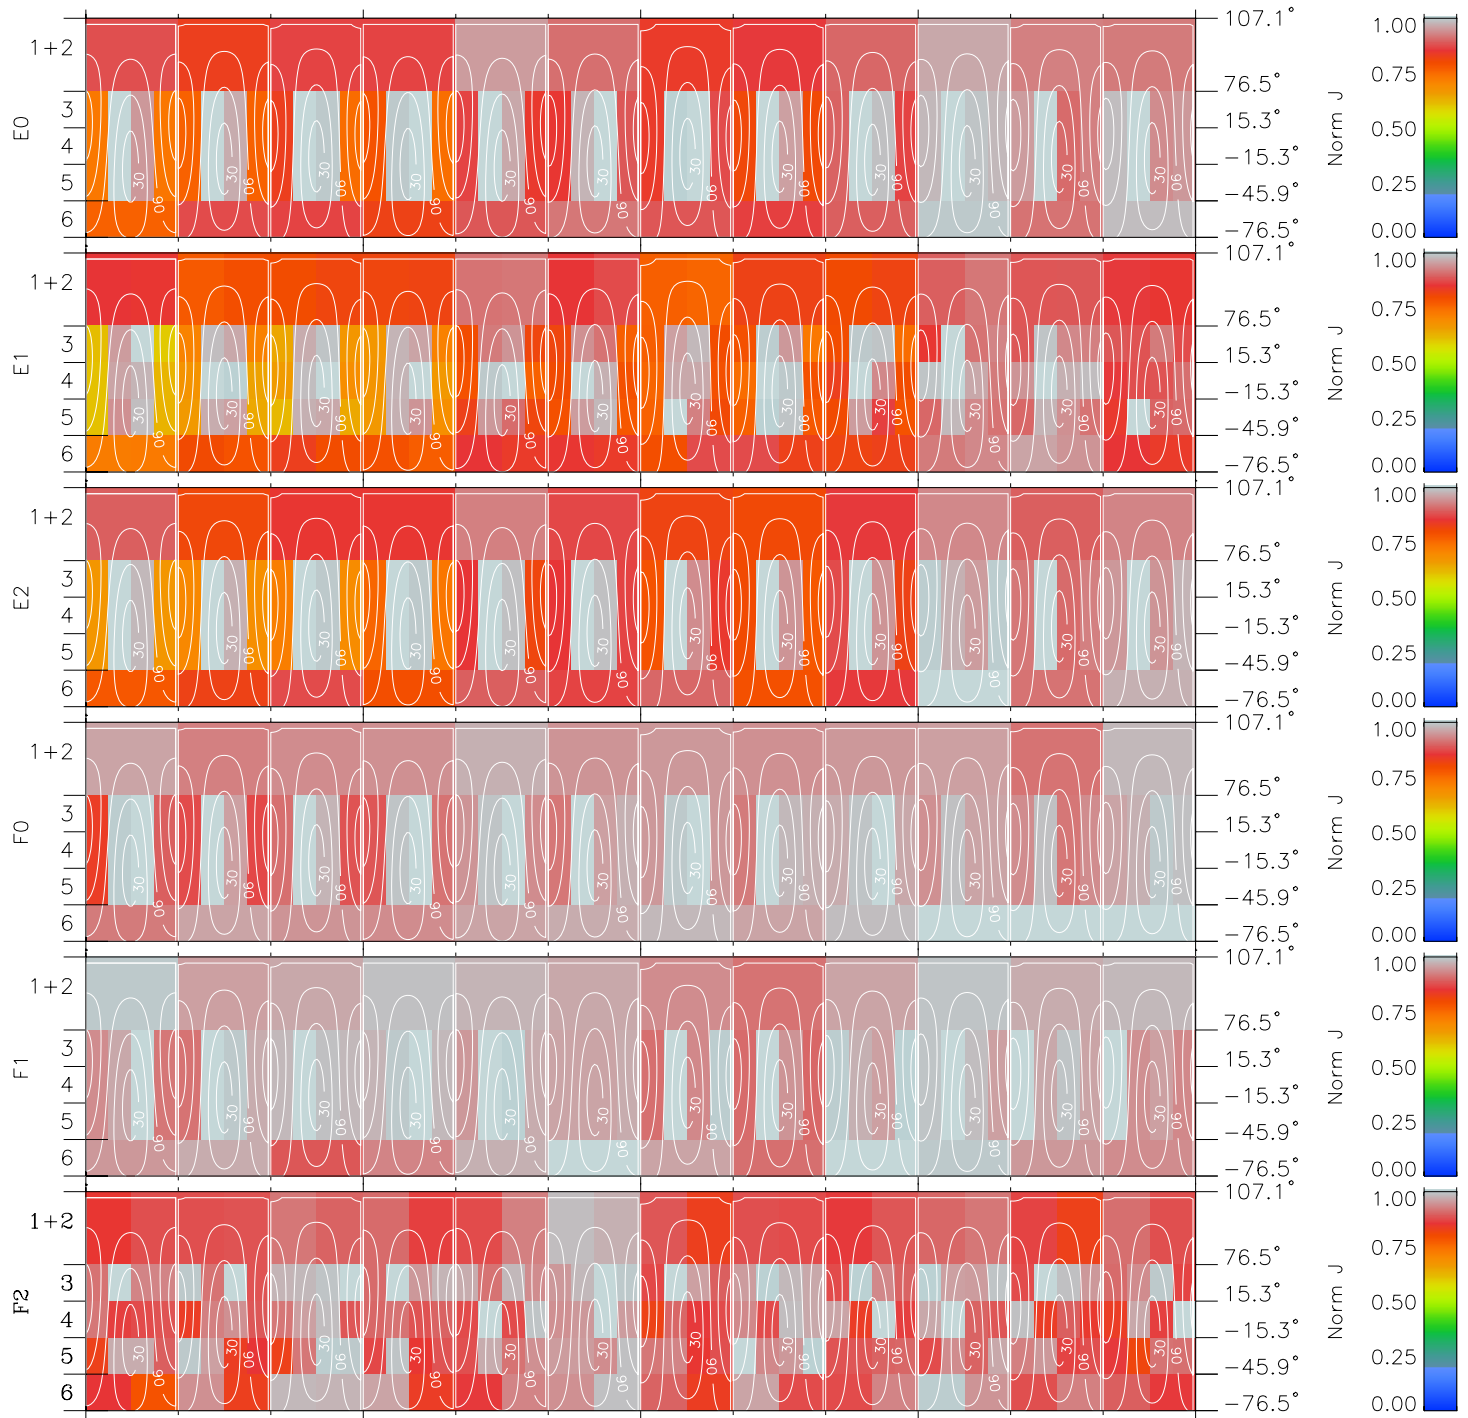

# Galileo EPD Real Time All-Sky Anisotropies 00321

Software Version: RTSKY\_NORM V 1.20  
 Data Production: 18-05-01  
 Plot Production: Mon Sep 17 15:05:55 2001  
 Color File: wondr3  
 Geofactor File: 1.1

00:00:00 2000-321	321-06	321-12	321-18	00:00:00 2000-322	X JSE(R <sub>j</sub> )
+ -52.40	+ -52.39	+ -52.38	+ -52.37	+ -52.36	X JSE(R <sub>j</sub> )
207.82	207.19	206.56	205.92	205.28	Y JSE(R <sub>j</sub> )
2.81	2.82	2.82	2.83	2.83	Z JSE(R <sub>j</sub> )

- ◇ = Jupiter look direction
- = Corotation look direction