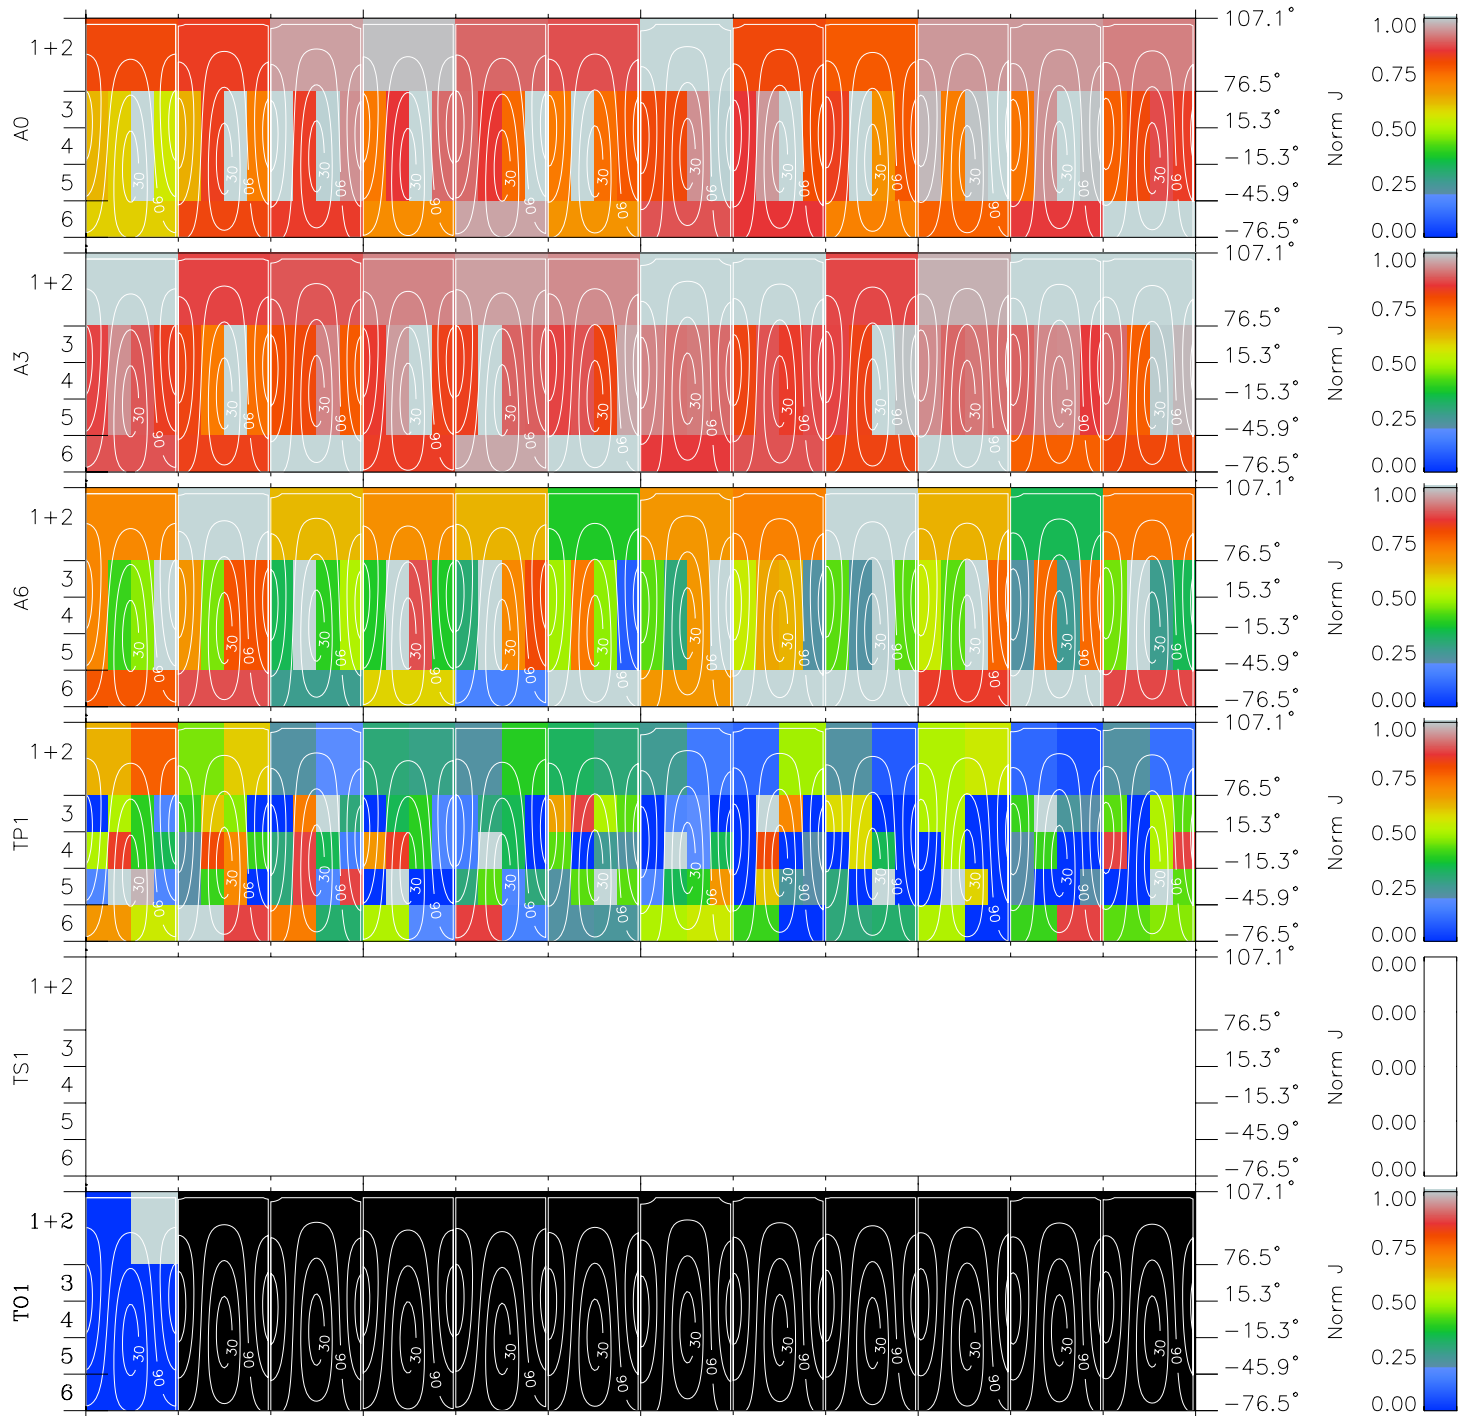

# Galileo EPD Real Time All-Sky Anisotropies 00321

Software Version: RTSKY\_NORM V 1.20  
 Data Production: 18-05-01  
 Plot Production: Mon Sep 17 15:05:49 2001  
 Color File: wondr3  
 Geofactor File: 1.1

00:00:00 2000-321	321-06	321-12	321-18	00:00:00 2000-322	
+	+	+	+	+	X JSE(R <sub>j</sub> )
-52.40	-52.39	-52.38	-52.37	-52.36	Y JSE(R <sub>j</sub> )
207.82	207.19	206.56	205.92	205.28	Z JSE(R <sub>j</sub> )
2.81	2.82	2.82	2.83	2.83	

- ◇ = Jupiter look direction
- = Corotation look direction