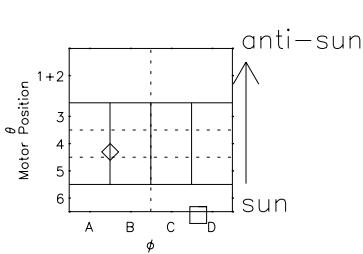

Galileo EPD Real Elevation Anisotropies 00321

Software Version: RTELEV_FLUX V 1.20
Data Production: 18-05-01
Plot Production: Mon Sep 17 15:06:12 2001
Color File: wondr3
Geofactor File: 1.1

00:00:00 2000-321	321-06	321-12	321-18	00:00:00 2000-322	
+	+	+	+	+	X JSE(R _j)
-52.40	-52.39	-52.38	-52.37	-52.36	Y JSE(R _j)
207.82	207.19	206.56	205.92	205.28	Z JSE(R _j)
2.81	2.82	2.82	2.83	2.83	

- ◇ = Jupiter look direction
- = Corotation look direction