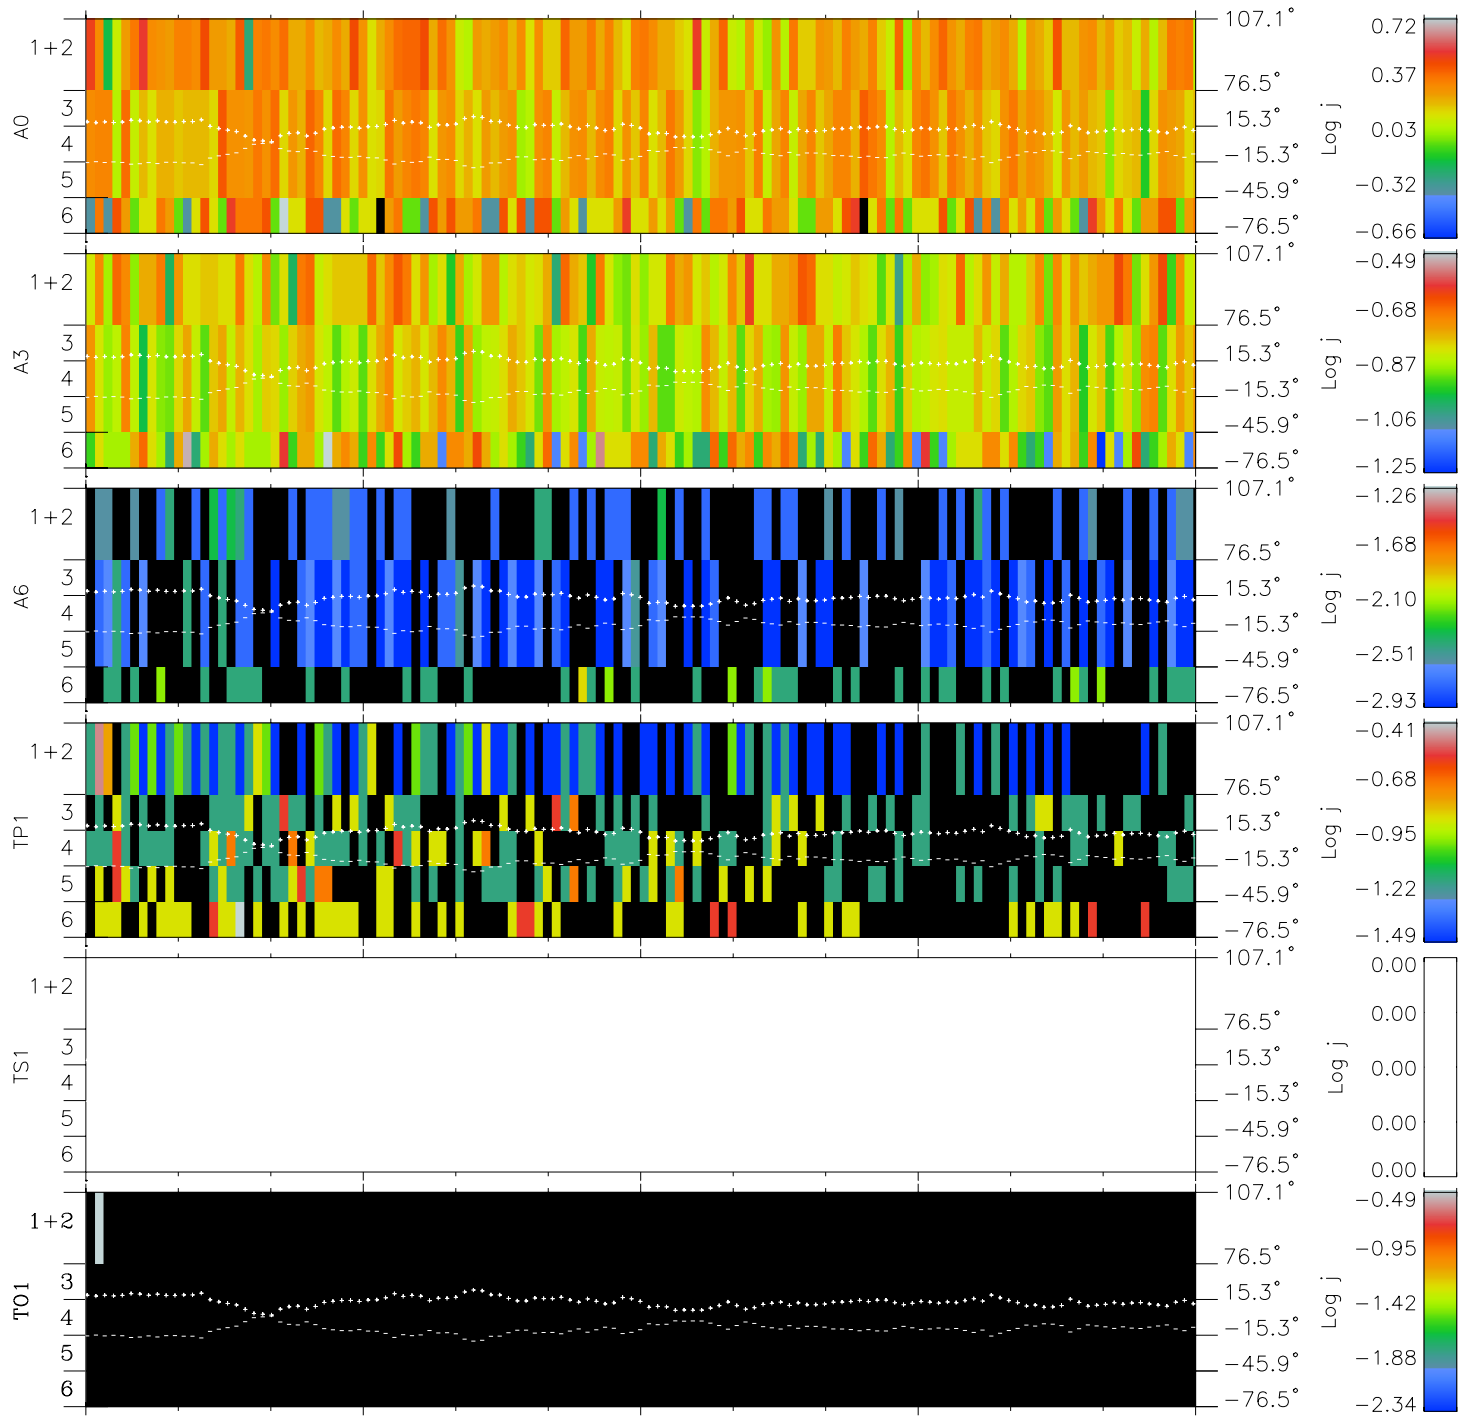

Galileo EPD Real Elevation Anisotropies 00321

Software Version: RTELEV_FLUX V 1.20
Data Production: 18-05-01
Plot Production: Mon Sep 17 15:06:12 2001
Color File: wondr3
Geofactor File: 1.1

00:00:00 2000-321	321-06	321-12	321-18	00:00:00 2000-322	
+	+	+	+	+	X JSE(R _j)
-52.40	-52.39	-52.38	-52.37	-52.36	Y JSE(R _j)
207.82	207.19	206.56	205.92	205.28	Z JSE(R _j)
2.81	2.82	2.82	2.83	2.83	

- ◇ = Jupiter look direction
- = Corotation look direction