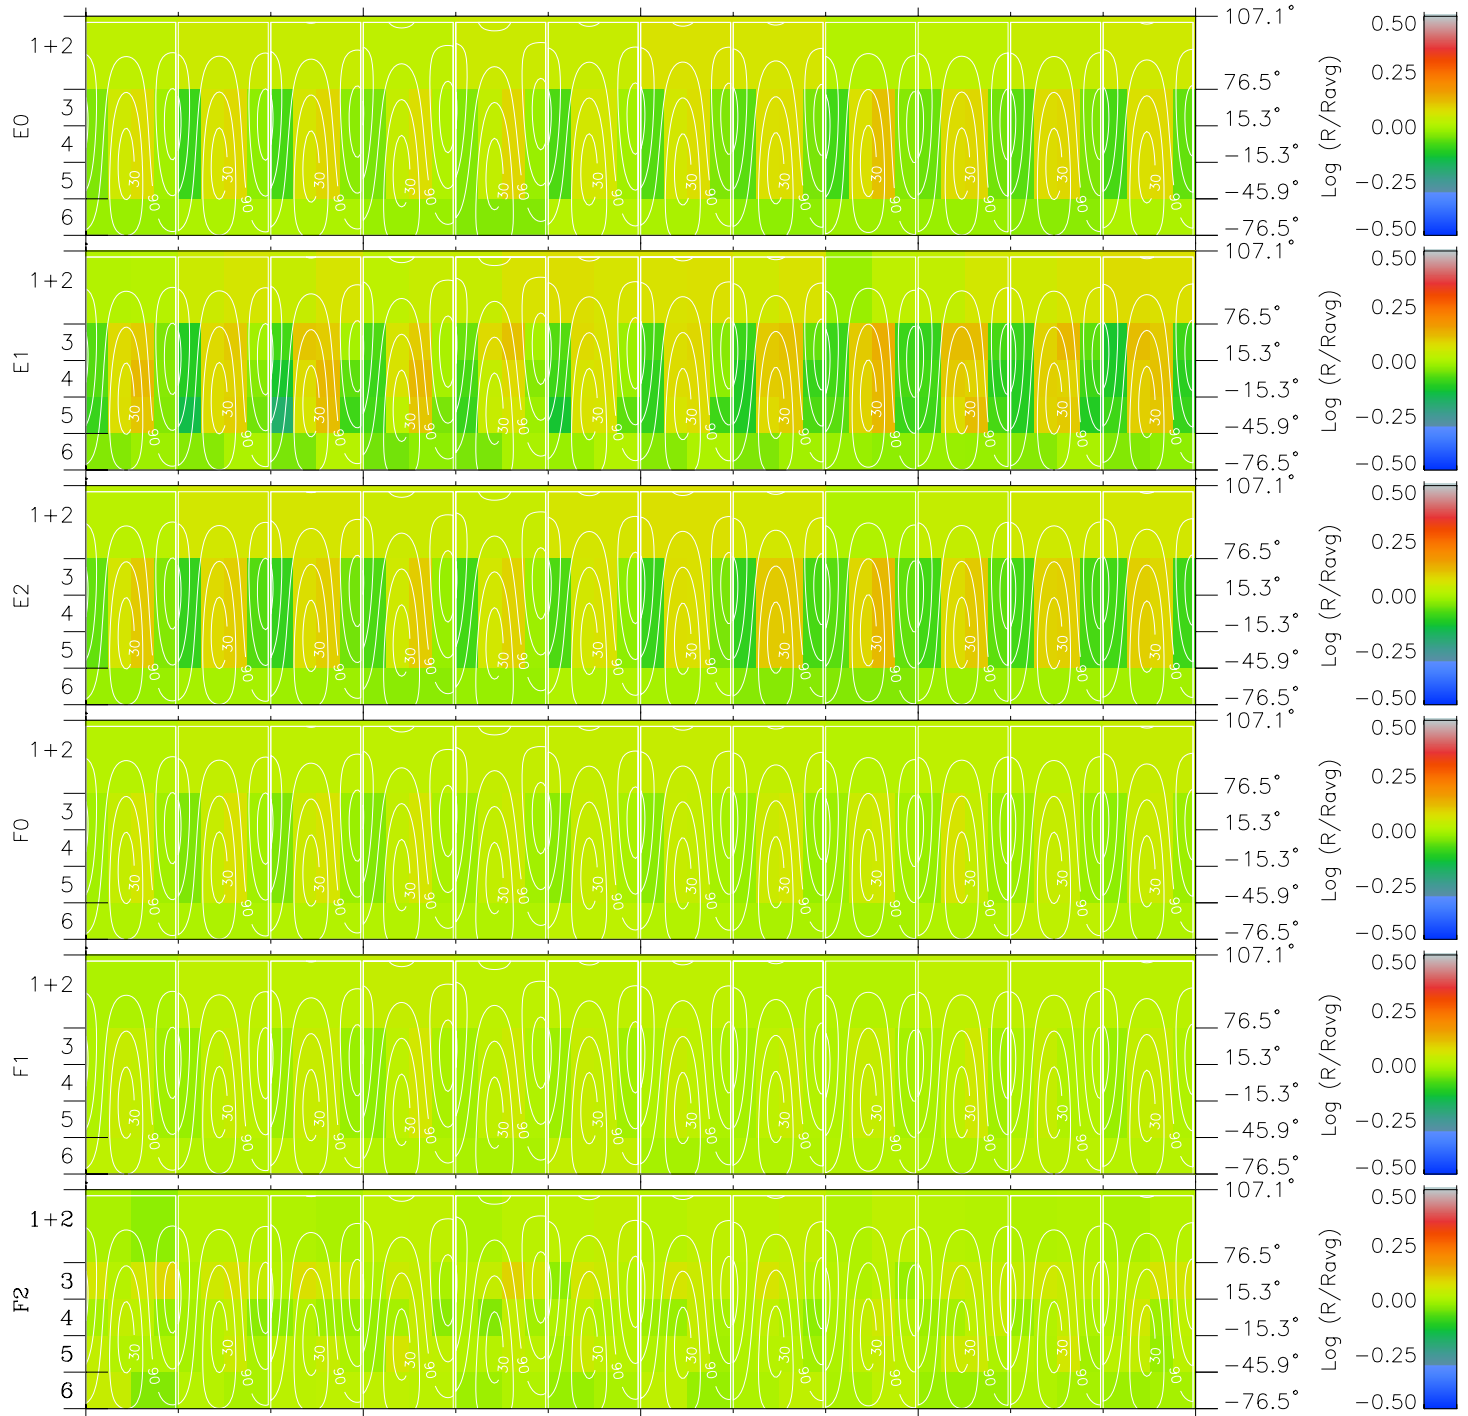

# Galileo EPD Real Time All-Sky Anisotropies 00320

Software Version: RTSKY\_MEAN V 1.20  
 Data Production: 18-05-01  
 Plot Production: Mon Sep 17 14:58:12 2001  
 Color File: wondr3  
 Geofactor File: 1.1

00:00:00 2000-320	320-06	320-12	320-18	00:00:00 2000-321	X JSE(R <sub>j</sub> )
+	+	+	+	+	Y JSE(R <sub>j</sub> )
-52.44	-52.43	-52.42	-52.41	-52.40	Z JSE(R <sub>j</sub> )
210.31	209.70	209.08	208.45	207.82	
2.79	2.80	2.80	2.81	2.81	

- ◇ = Jupiter look direction
- = Corotation look direction